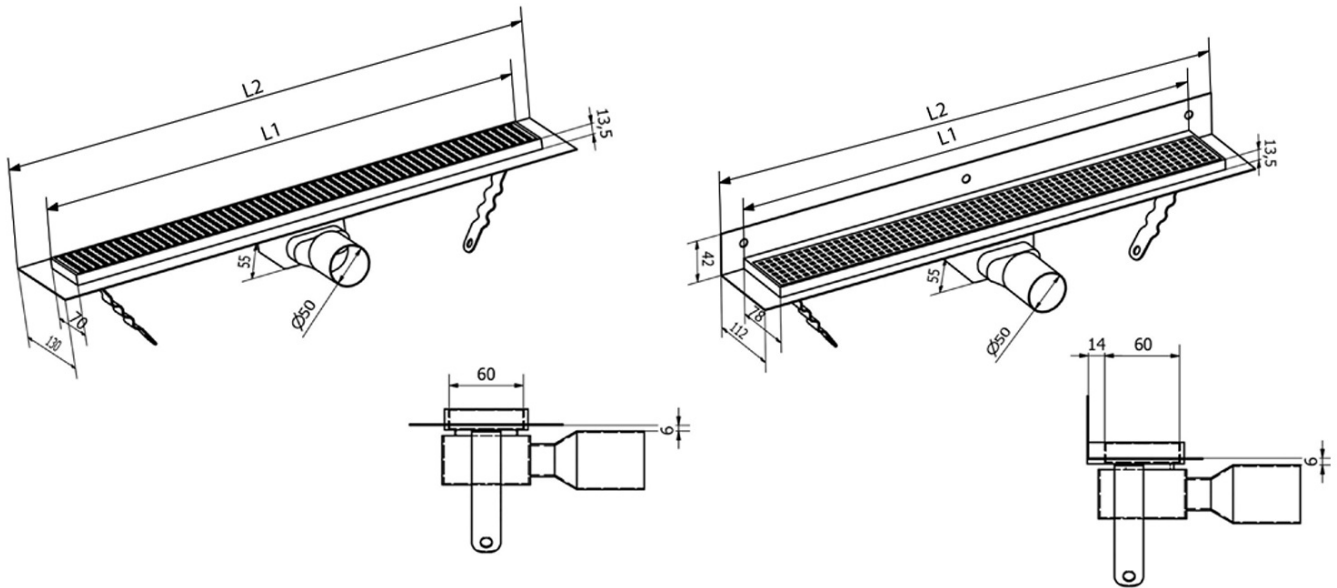

## Rozměry

Délka: 650 mm  
Šířka: 130 mm  
Výška: 55 mm

## Parametry

Záruka: 2 roky  
Hmotnost / ks: 2.15 kg  
Balení: 1 ks  
Barva: Černá  
Materiál: Nerez  
Instalace: Do prostoru - rošt  
Průměr odpadu: 50 mm  
Délka sprchového kanálku od: 650 mm  
Délka sprchového kanálku do: 650 mm  
Průtok: 42 l/min

## Náhradní díly

MANUS gumové těsnění O- kroužek (Objednací kód: NDGM1)  
MANUS sifon k podlahovým žlabům (Objednací kód: NDGM2)  
MANUS - pryžový špuntík (Objednací kód: NDGM3)

Technický list

Instalační rozměry							
L1 (mm)	590	690	790	890	990	1 090	1 190
L2 (mm)	650	750	850	950	1 050	1 150	1 250