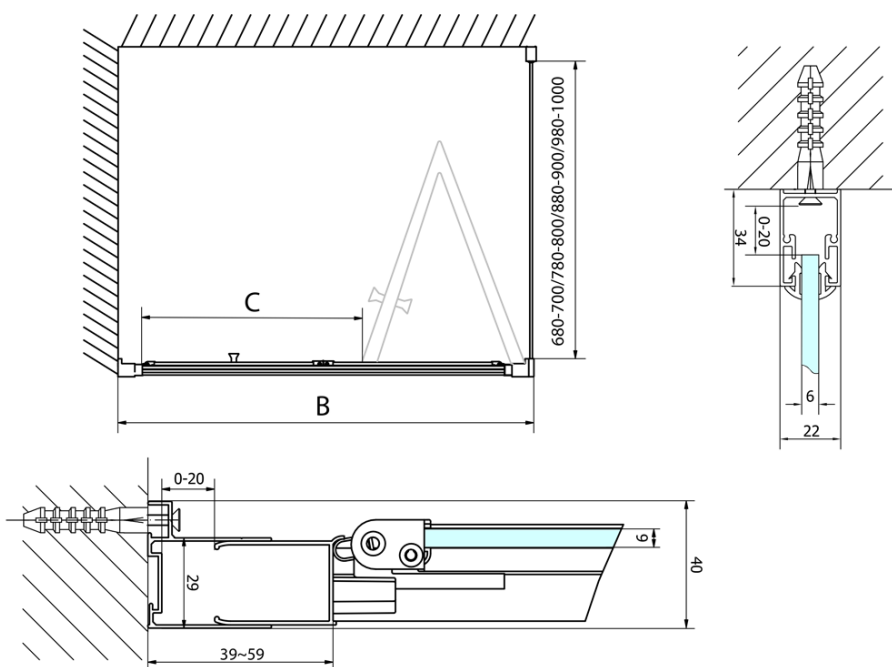

Objednací kód: EL1910

Základní informace

Značka: Polysan

Série: EASY

Rozměry

Šířka: 1000 mm

Výška: 1900 mm

Parametry

Záruka: 2 roky

Hmotnost / ks: 31 kg

Balení: 1 ks

Barva profilu: Chrom

Tvar: Dveře do niky

Typ otevírání: Skládací

Směr otevírání: Univerzální

Šířka vstupu: 625 mm

Typ výplně: Čiré sklo

Tloušťka skla: 6 mm

Instalační šířka od: 970 mm

Instalační šířka do: 1010 mm

Vlastnosti: Rámové provedení

3D model: ANO

Náhradní díly

EASY madlo, pár (Objednací kód: NDEL11)

Technický list

Type	EL1970	EL1980	EL1990	EL1910
A	670~710	770~810	870~910	970~1010
B	390	480	550	625

Type	EL1970	EL1980	EL1990	EL1910
B	686~726	786~826	886~926	986~1026
C	390	480	550	625