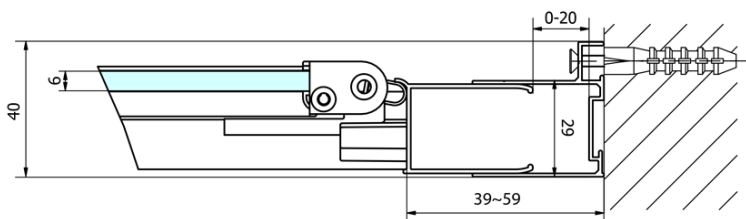

Záruka: 2 roky

Hmotnost / ks: 31 kg

Balení: 1 ks

Barva profilu: Chrom

Tvar: Dveře do niky

Typ otevírání: Skládací

Směr otevírání: Univerzální

Šířka vstupu: 625 mm

Typ výplně: Čiré sklo

Tloušťka skla: 6 mm

Instalační šířka od: 970 mm

Instalační šířka do: 1010 mm

Vlastnosti: Rámové provedení

3D model: ANO

Náhradní díly

EASY madlo, pár (Objednací kód: NDEL11)

Technický list

Type	EL1970	EL1980	EL1990	EL1910
A	670~710	770~810	870~910	970~1010
B	390	480	550	625

Type	EL1970	EL1980	EL1990	EL1910
B	686~726	786~826	886~926	986~1026
C	390	480	550	625