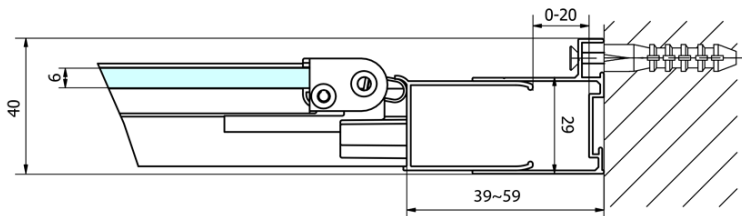

Barva profilu: Chrom - Leštěný hliník

Tvar: Dveře do niky

Typ otevírání: Skládací

Směr otevírání: Univerzální

Šířka vstupu: 625 mm

Typ výplně: Čiré sklo

Tloušťka skla: 6 mm

Instalační šířka od: 970 mm

Instalační šířka do: 1010 mm

Vlastnosti: Rámové provedení

Hmotnost / ks: 31.0 kg

Balení: 1 ks

Záruka: 2 roky

Náhradní díly

Madlo - pár (Objednací kód: NDAE37)

Technický list

Type	EL1970	EL1980	EL1990	EL1910
A	670~710	770~810	870~910	970~1010
B	390	480	550	625

Type	EL1970	EL1980	EL1990	EL1910
B	686~726	786~826	886~926	986~1026
C	390	480	550	625