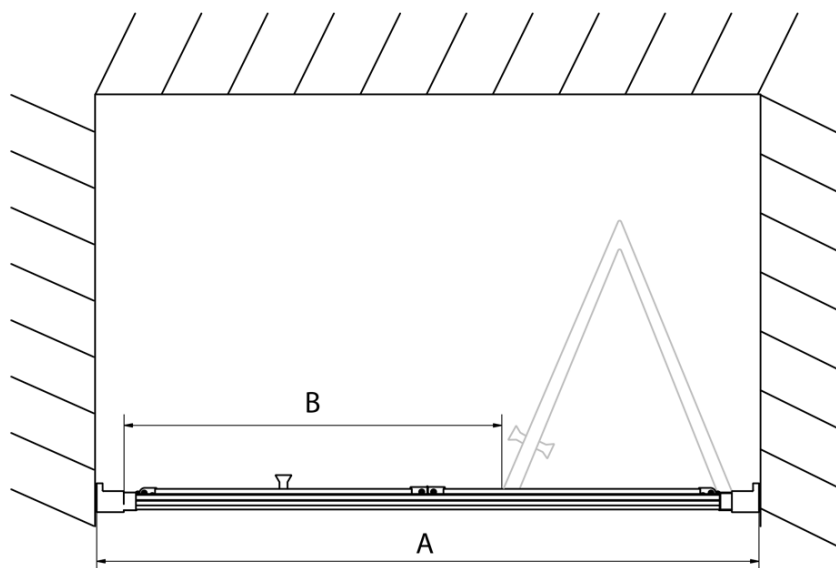

Záruka: 2 roky

Hmotnost / ks: 31 kg

Balení: 1 ks

Barva profilu: Chrom

Tvar: Dveře do niky

Typ otevírání: Skládací

Směr otevírání: Univerzální

Šířka vstupu: 625 mm

Typ výplně: Čiré sklo

Tloušťka skla: 6 mm

Instalační šířka od: 970 mm

Instalační šířka do: 1010 mm

Vlastnosti: Rámové provedení

3D model: ANO

Náhradní díly

EASY madlo, pár (Objednací kód: NDEL11)

Technický list

Type	EL1970	EL1980	EL1990	EL1910
A	670~710	770~810	870~910	970~1010
B	390	480	550	625

Type	EL1970	EL1980	EL1990	EL1910
B	686~726	786~826	886~926	986~1026
C	390	480	550	625