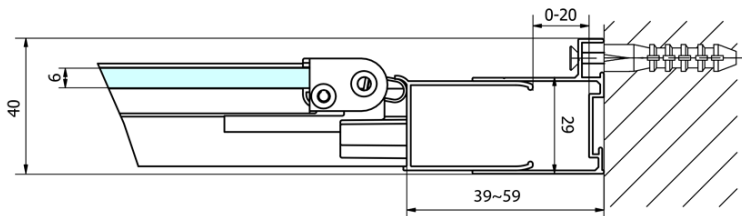

Barva profilu: Chrom - Leštěný hliník

Tvar: Dveře do niky

Typ otevírání: Skládací

Směr otevírání: Univerzální

Šířka vstupu: 625 mm

Typ výplně: Čiré sklo

Tloušťka skla: 6 mm

Instalační šířka od: 970 mm

Instalační šířka do: 1010 mm

Vlastnosti: Rámové provedení

Hmotnost / ks: 31.0 kg

Balení: 1 ks

Záruka: 2 roky

Technický list

Type	EL1970	EL1980	EL1990	EL1910
A	670~710	770~810	870~910	970~1010
B	390	480	550	625

Type	EL1970	EL1980	EL1990	EL1910
B	686~726	786~826	886~926	986~1026
C	390	480	550	625