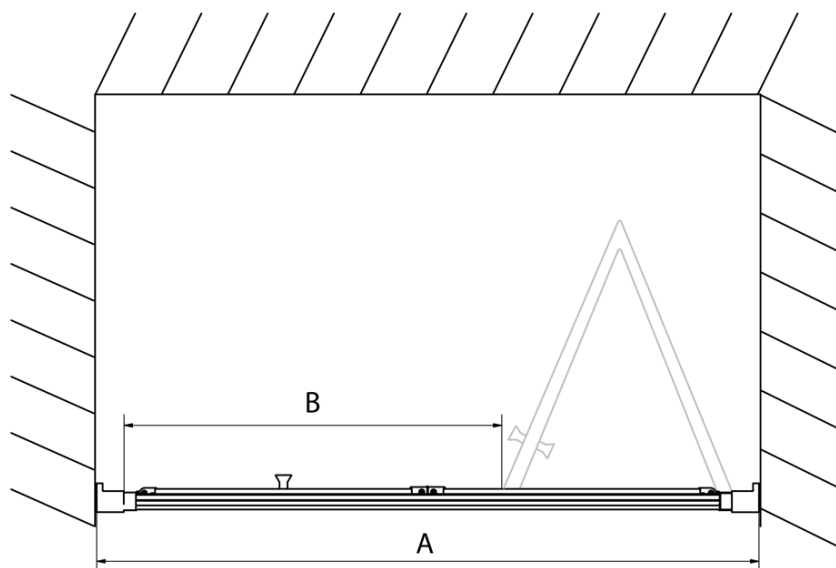

## Rozměry

Šířka: 900 mm

Výška: 1900 mm

## Parametry

Barva profilu: Chrom - Leštěný hliník

Tvar: Dveře do niky

Typ otevírání: Skládací

Směr otevírání: Univerzální

Šířka vstupu: 550 mm

Typ výplně: Čiré sklo

Tloušťka skla: 6 mm

Instalační šířka od: 870 mm

Instalační šířka do: 910 mm

Vlastnosti: Rámové provedení

Hmotnost / ks: 28.0 kg

Balení: 1 ks

Záruka: 2 roky

Technický list

Type	EL1970	EL1980	EL1990	EL1910
A	670~710	770~810	870~910	970~1010
B	390	480	550	625