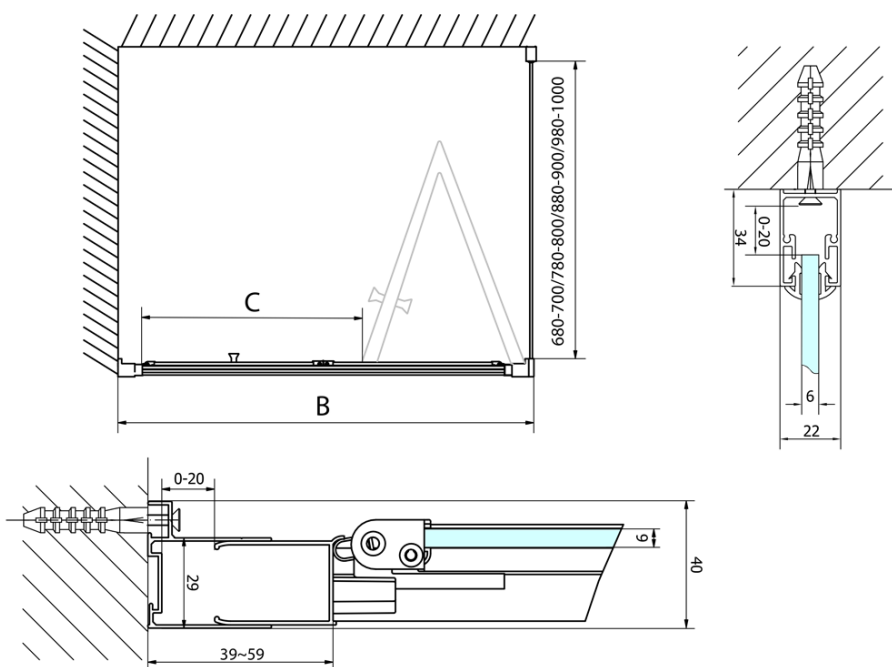

Objednací kód: EL1990

Základní informace

Značka: Polysan

Série: EASY

Rozměry

Šířka: 900 mm

Výška: 1900 mm

Parametry

Záruka: 2 roky

Hmotnost / ks: 28 kg

Balení: 1 ks

Barva profilu: Chrom

Tvar: Dveře do niky

Typ otevírání: Skládací

Směr otevírání: Univerzální

Šířka vstupu: 550 mm

Typ výplně: Čiré sklo

Tloušťka skla: 6 mm

Instalační šířka od: 870 mm

Instalační šířka do: 910 mm

Vlastnosti: Rámové provedení

3D model: ANO

Náhradní díly

EASY madlo, pár (Objednací kód: NDEL11)

Technický list

Type	EL1970	EL1980	EL1990	EL1910
A	670~710	770~810	870~910	970~1010
B	390	480	550	625

Type	EL1970	EL1980	EL1990	EL1910
B	686~726	786~826	886~926	986~1026
C	390	480	550	625