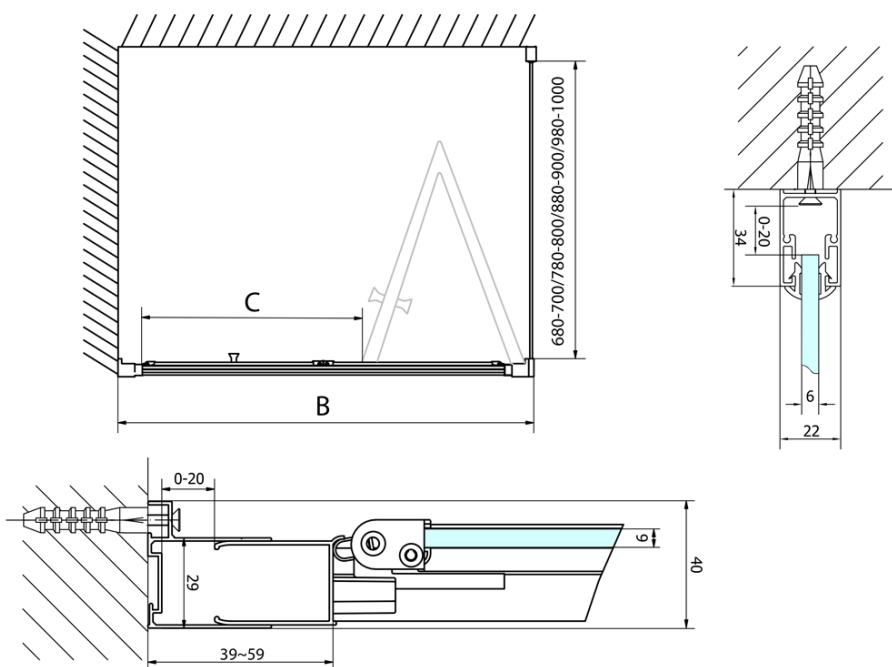

## Rozměry

Šířka: 900 mm

Výška: 1900 mm

## Parametry

Barva profilu: Chrom - Leštěný hliník

Tvar: Dveře do niky

Typ otevírání: Skládací

Směr otevírání: Univerzální

Šířka vstupu: 550 mm

Typ výplně: Čiré sklo

Tloušťka skla: 6 mm

Instalační šířka od: 870 mm

Instalační šířka do: 910 mm

Vlastnosti: Rámové provedení

Hmotnost / ks: 28.0 kg

Balení: 1 ks

Záruka: 2 roky

Technický list

Type	EL1970	EL1980	EL1990	EL1910
A	670~710	770~810	870~910	970~1010
B	390	480	550	625

Type	EL1970	EL1980	EL1990	EL1910
B	686~726	786~826	886~926	986~1026
C	390	480	550	625