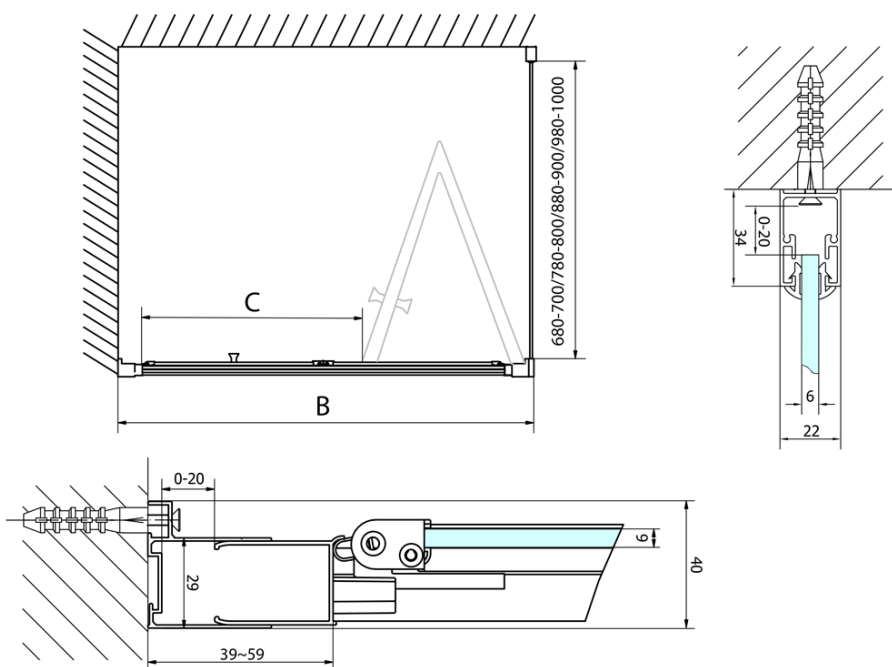

Objednací kód: EL1990

Základní informace

Značka: Polysan

Série: EASY

Rozměry

Šířka: 900 mm

Výška: 1900 mm

Parametry

Barva profilu: Chrom - Leštěný hliník

Tvar: Dveře do niky

Typ otevírání: Skládací

Směr otevírání: Univerzální

Šířka vstupu: 550 mm

Typ výplně: Čiré sklo

Tloušťka skla: 6 mm

Instalační šířka od: 870 mm

Instalační šířka do: 910 mm

Vlastnosti: Rámové provedení

Hmotnost / ks: 28.0 kg

Balení: 1 ks

Záruka: 2 roky

Náhradní díly

Madlo - pár (Objednací kód: NDAE37)

Technický list

Type	EL1970	EL1980	EL1990	EL1910
A	670~710	770~810	870~910	970~1010
B	390	480	550	625

Type	EL1970	EL1980	EL1990	EL1910
B	686~726	786~826	886~926	986~1026
C	390	480	550	625