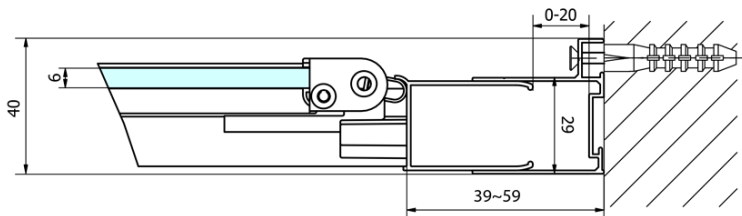

## Rozměry

Šířka: 900 mm

Výška: 1900 mm

## Parametry

Barva profilu: Chrom - Leštěný hliník

Tvar: Dveře do niky

Typ otevírání: Skládací

Směr otevírání: Univerzální

Šířka vstupu: 550 mm

Typ výplně: Čiré sklo

Tloušťka skla: 6 mm

Instalační šířka od: 870 mm

Instalační šířka do: 910 mm

Vlastnosti: Rámové provedení

Hmotnost / ks: 28.0 kg

Balení: 1 ks

Záruka: 2 roky

Technický list

Type	EL1970	EL1980	EL1990	EL1910
A	670~710	770~810	870~910	970~1010
B	390	480	550	625