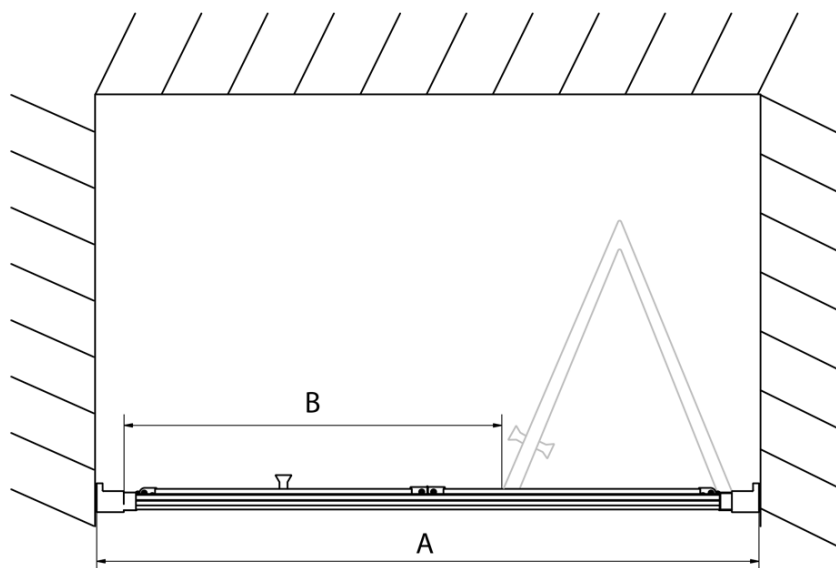

Záruka: 2 roky

Hmotnost / ks: 28 kg

Balení: 1 ks

Barva profilu: Chrom

Tvar: Dveře do niky

Typ otevírání: Skládací

Směr otevírání: Univerzální

Šířka vstupu: 550 mm

Typ výplně: Čiré sklo

Tloušťka skla: 6 mm

Instalační šířka od: 870 mm

Instalační šířka do: 910 mm

Vlastnosti: Rámové provedení

3D model: ANO

Náhradní díly

EASY madlo, pár (Objednací kód: NDEL11)

Technický list

Type	EL1970	EL1980	EL1990	EL1910
A	670~710	770~810	870~910	970~1010
B	390	480	550	625

Type	EL1970	EL1980	EL1990	EL1910
B	686~726	786~826	886~926	986~1026
C	390	480	550	625