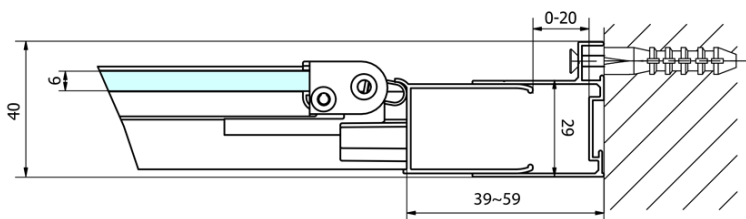

Barva profilu: Chrom - Leštěný hliník

Tvar: Dveře do niky

Typ otevírání: Skládací

Směr otevírání: Univerzální

Šířka vstupu: 550 mm

Typ výplně: Čiré sklo

Tloušťka skla: 6 mm

Instalační šířka od: 870 mm

Instalační šířka do: 910 mm

Vlastnosti: Rámové provedení

Hmotnost / ks: 28.0 kg

Balení: 1 ks

Záruka: 2 roky

Náhradní díly

Madlo - pár (Objednací kód: NDAE37)

Technický list

Type	EL1970	EL1980	EL1990	EL1910
A	670~710	770~810	870~910	970~1010
B	390	480	550	625

Type	EL1970	EL1980	EL1990	EL1910
B	686~726	786~826	886~926	986~1026
C	390	480	550	625