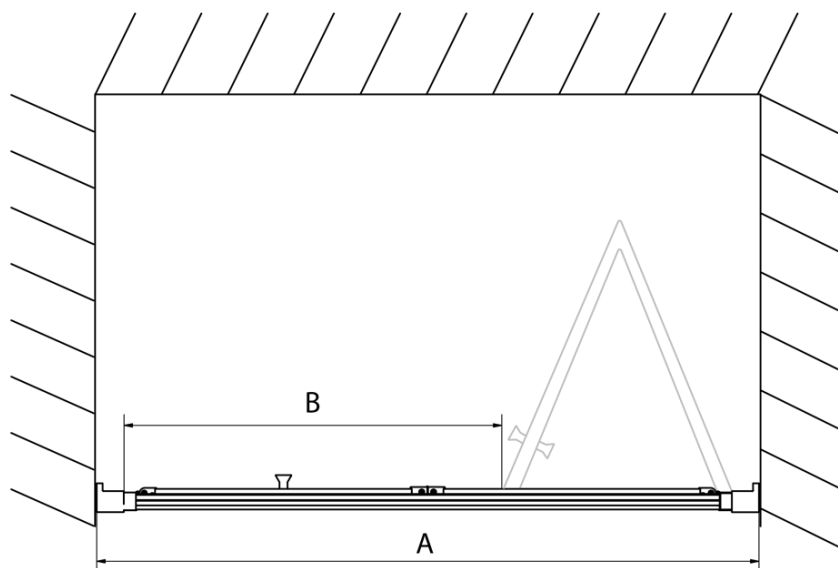

Barva profilu: Chrom - Leštěný hliník

Tvar: Dveře do niky

Typ otevírání: Skládací

Směr otevírání: Univerzální

Šířka vstupu: 550 mm

Typ výplně: Čiré sklo

Tloušťka skla: 6 mm

Instalační šířka od: 870 mm

Instalační šířka do: 910 mm

Vlastnosti: Rámové provedení

Hmotnost / ks: 28.0 kg

Balení: 1 ks

Záruka: 2 roky

Náhradní díly

Madlo - pár (Objednací kód: NDAE37)

Technický list

Type	EL1970	EL1980	EL1990	EL1910
A	670~710	770~810	870~910	970~1010
B	390	480	550	625

Type	EL1970	EL1980	EL1990	EL1910
B	686~726	786~826	886~926	986~1026
C	390	480	550	625