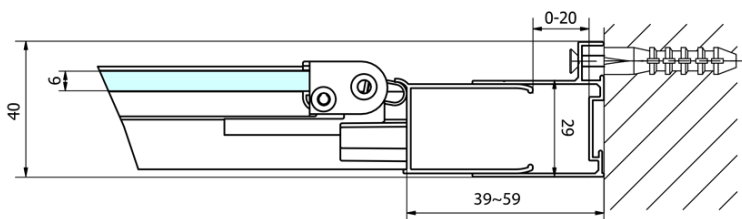

Záruka: 2 roky

Hmotnost / ks: 28 kg

Balení: 1 ks

Barva profilu: Chrom

Tvar: Dveře do niky

Typ otevírání: Skládací

Směr otevírání: Univerzální

Šířka vstupu: 550 mm

Typ výplně: Čiré sklo

Tloušťka skla: 6 mm

Instalační šířka od: 870 mm

Instalační šířka do: 910 mm

Vlastnosti: Rámové provedení

3D model: ANO

Náhradní díly

EASY madlo, pár (Objednací kód: NDEL11)

Technický list

Type	EL1970	EL1980	EL1990	EL1910
A	670~710	770~810	870~910	970~1010
B	390	480	550	625

Type	EL1970	EL1980	EL1990	EL1910
B	686~726	786~826	886~926	986~1026
C	390	480	550	625