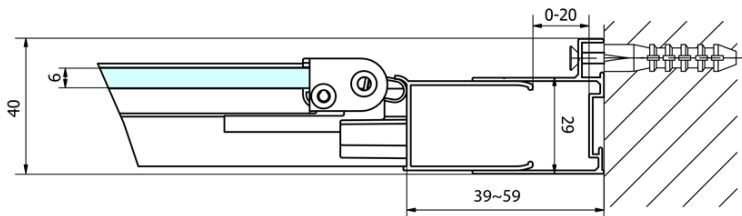

Technický list

Type	EL1970	EL1980	EL1990	EL1910
A	670~710	770~810	870~910	970~1010
B	390	480	550	625