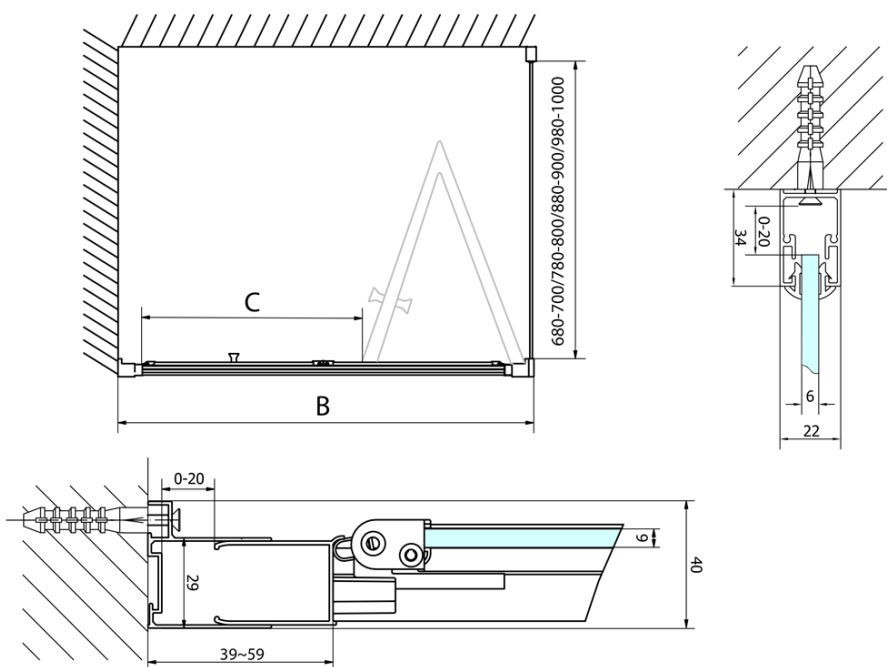

Objednací kód: EL1970

Základní informace

Značka: Polysan

Série: EASY

Rozměry

Šířka: 700 mm

Výška: 1900 mm

Parametry

Barva profilu: Chrom - Leštěný hliník

Tvar: Dveře do niky

Typ otevírání: Skládací

Směr otevírání: Univerzální

Šířka vstupu: 390 mm

Typ výplně: Čiré sklo

Tloušťka skla: 6 mm

Instalační šířka od: 670 mm

Instalační šířka do: 710 mm

Vlastnosti: Rámové provedení

Hmotnost / ks: 22.0 kg

Balení: 1 ks

Záruka: 2 roky

Náhradní díly

Madlo - pár (Objednací kód: NDAE37)

Technický list

Type	EL1970	EL1980	EL1990	EL1910
A	670~710	770~810	870~910	970~1010
B	390	480	550	625

Type	EL1970	EL1980	EL1990	EL1910
B	686~726	786~826	886~926	986~1026
C	390	480	550	625