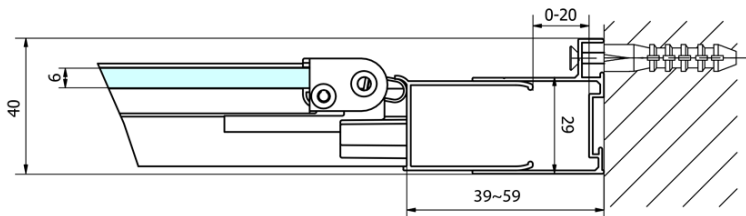

Barva profilu: Chrom - Leštěný hliník

Tvar: Dveře do niky

Typ otevírání: Skládací

Směr otevírání: Univerzální

Šířka vstupu: 390 mm

Typ výplně: Čiré sklo

Tloušťka skla: 6 mm

Instalační šířka od: 670 mm

Instalační šířka do: 710 mm

Vlastnosti: Rámové provedení

Hmotnost / ks: 22.0 kg

Balení: 1 ks

Záruka: 2 roky

Náhradní díly

EASY madlo, pár (Objednací kód: NDEL11)

Technický list

Type	EL1970	EL1980	EL1990	EL1910
A	670~710	770~810	870~910	970~1010
B	390	480	550	625

Type	EL1970	EL1980	EL1990	EL1910
B	686~726	786~826	886~926	986~1026
C	390	480	550	625