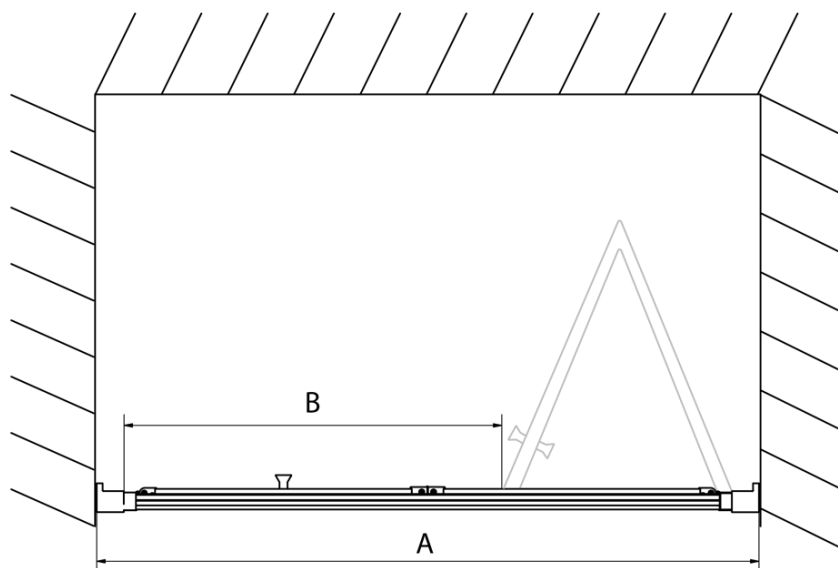

Barva profilu: Chrom - Leštěný hliník

Tvar: Dveře do niky

Typ otevírání: Skládací

Směr otevírání: Univerzální

Šířka vstupu: 390 mm

Typ výplně: Čiré sklo

Tloušťka skla: 6 mm

Instalační šířka od: 670 mm

Instalační šířka do: 710 mm

Vlastnosti: Rámové provedení

Hmotnost / ks: 22.0 kg

Balení: 1 ks

Záruka: 2 roky

Náhradní díly

Madlo - pár (Objednací kód: NDAE37)

Technický list

Type	EL1970	EL1980	EL1990	EL1910
A	670~710	770~810	870~910	970~1010
B	390	480	550	625

Type	EL1970	EL1980	EL1990	EL1910
B	686~726	786~826	886~926	986~1026
C	390	480	550	625