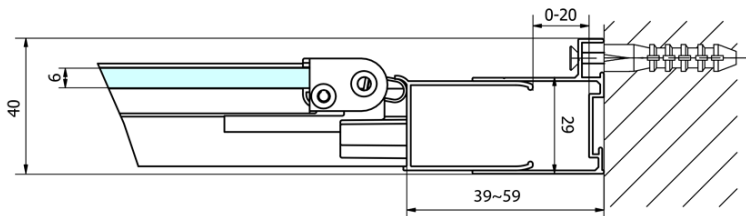

Barva profilu: Chrom - Leštěný hliník

Tvar: Dveře do niky

Typ otevírání: Skládací

Směr otevírání: Univerzální

Šířka vstupu: 390 mm

Typ výplně: Čiré sklo

Tloušťka skla: 6 mm

Instalační šířka od: 670 mm

Instalační šířka do: 710 mm

Vlastnosti: Rámové provedení

Hmotnost / ks: 22.0 kg

Balení: 1 ks

Záruka: 2 roky

Náhradní díly

Madlo - pár (Objednací kód: NDAE37)

Technický list

Type	EL1970	EL1980	EL1990	EL1910
A	670~710	770~810	870~910	970~1010
B	390	480	550	625

Type	EL1970	EL1980	EL1990	EL1910
B	686~726	786~826	886~926	986~1026
C	390	480	550	625