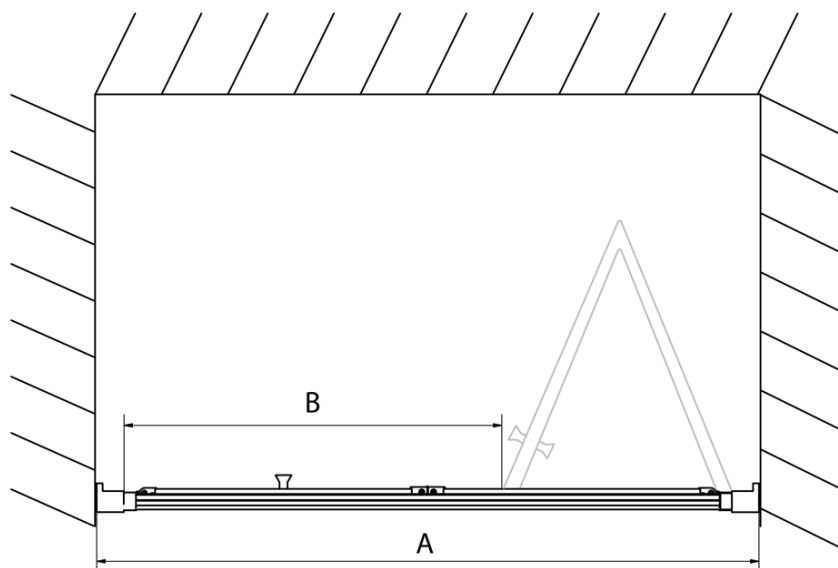

Barva profilu: Chrom - Leštěný hliník

Tvar: Dveře do niky

Typ otevírání: Skládací

Směr otevírání: Univerzální

Šířka vstupu: 390 mm

Typ výplně: Čiré sklo

Tloušťka skla: 6 mm

Instalační šířka od: 670 mm

Instalační šířka do: 710 mm

Vlastnosti: Rámové provedení

Hmotnost / ks: 22.0 kg

Balení: 1 ks

Záruka: 2 roky

Náhradní díly

EASY madlo, pár (Objednací kód: NDEL11)

Technický list

Type	EL1970	EL1980	EL1990	EL1910
A	670~710	770~810	870~910	970~1010
B	390	480	550	625

Type	EL1970	EL1980	EL1990	EL1910
B	686~726	786~826	886~926	986~1026
C	390	480	550	625