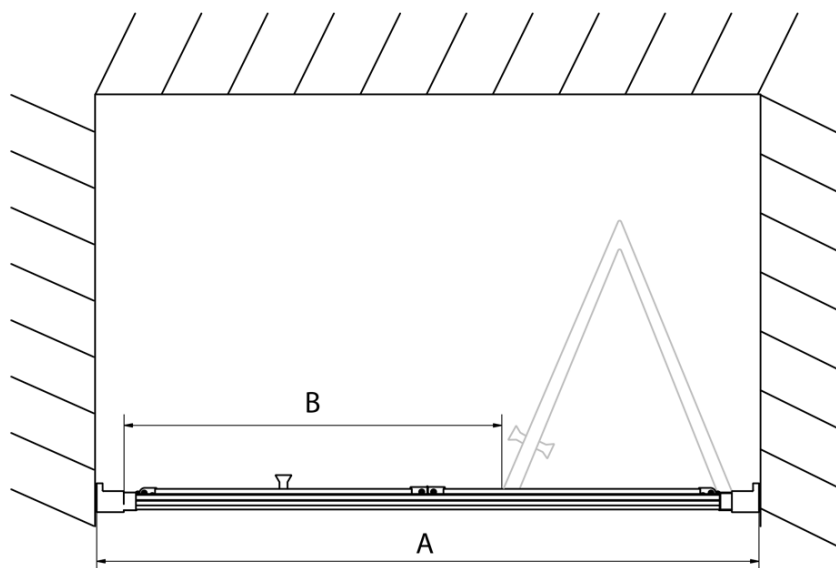

Technický list

Type	EL1970	EL1980	EL1990	EL1910
A	670~710	770~810	870~910	970~1010
B	390	480	550	625