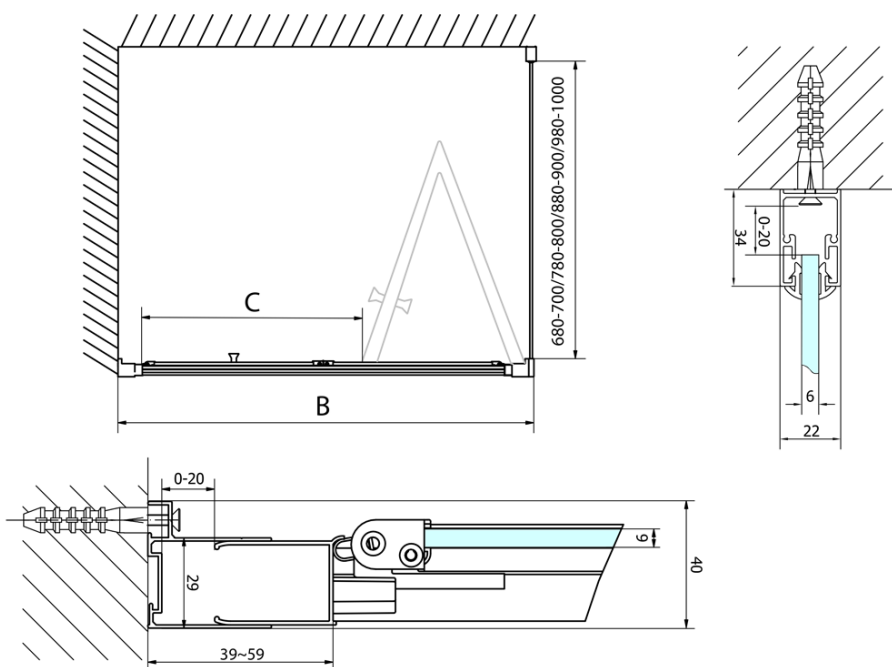

Objednací kód: EL1970

Základní informace

Značka: Polysan

Série: EASY

Rozměry

Šířka: 700 mm

Výška: 1900 mm

Parametry

Barva profilu: Chrom - Leštěný hliník

Tvar: Dveře do niky

Typ otevírání: Skládací

Směr otevírání: Univerzální

Šířka vstupu: 390 mm

Typ výplně: Čiré sklo

Tloušťka skla: 6 mm

Instalační šířka od: 670 mm

Instalační šířka do: 710 mm

Vlastnosti: Rámové provedení

Hmotnost / ks: 22.0 kg

Balení: 1 ks

Záruka: 2 roky

Náhradní díly

EASY madlo, pár (Objednací kód: NDEL11)

Technický list

Type	EL1970	EL1980	EL1990	EL1910
A	670~710	770~810	870~910	970~1010
B	390	480	550	625

Type	EL1970	EL1980	EL1990	EL1910
B	686~726	786~826	886~926	986~1026
C	390	480	550	625