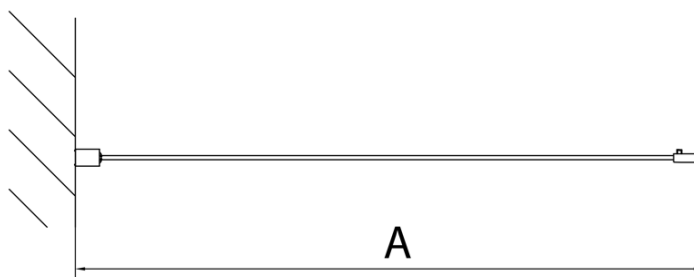

Technický list

MODEL	A
MD3116	730-750
MD3316	880-900