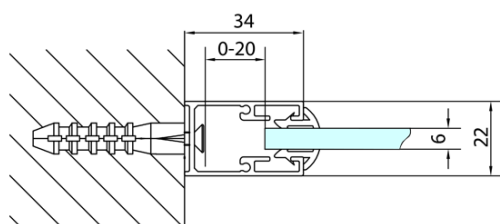

Objednací kód: MD3316

Základní informace

Značka: Polysan

Série: DEEP

Rozměry

Šířka: 900 mm

Výška: 1650 mm

Parametry

Barva profilu: Chrom - Leštěný hliník

Tvar: Pevná stěna ke sprchovým dveřím

Typ výplně: Čiré sklo

Tloušťka skla: 6 mm

Hmotnost / ks: 22.0 kg

Balení: 1 ks

Záruka: 2 roky

Náhradní díly

Set svislých těsnění (Objednací kód: NDAE11)

Stěnový profil (Objednací kód: NDAE12)

Spodní výklopný pojezd (Objednací kód: NDAE33)

Set zamačkavacích těsnění (Objednací kód: NDAE14)

Doraz pravý (Objednací kód: NDAE06P)

Horní krytky stěnových profilů (Objednací kód: NDAE01LP)

Doraz levý (Objednací kód: NDAE06L)

Horní pojezd (Objednací kód: NDAE32)

Technický list

MODEL	A
MD3116	730-750
MD3316	880-900