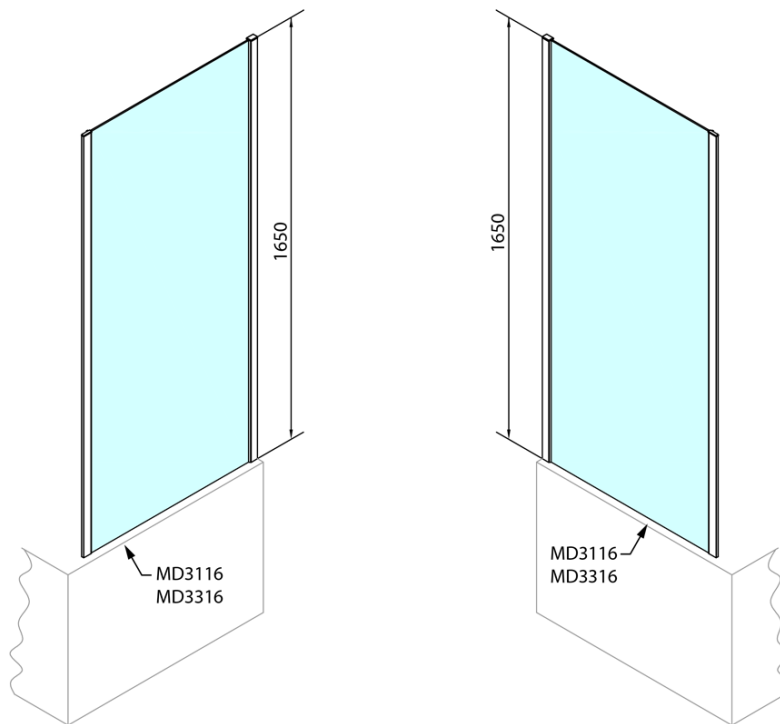

Technický list

MODEL	A
MD3116	730-750
MD3316	880-900