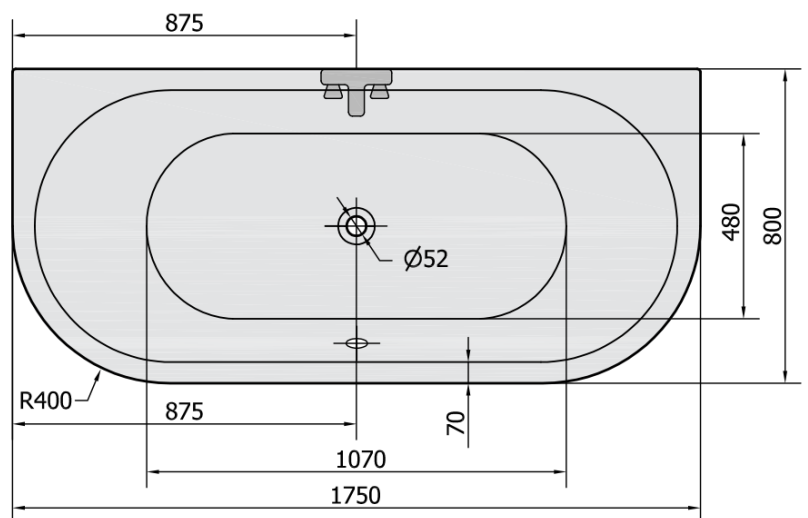

Objednací kód: 89119

Základní informace

Značka: Polysan

Rozměry

Délka: 1750 mm

Šířka: 800 mm

Výška: 470 mm

Objem: 235 l

Parametry

Barva: Bílá

Jiné barevné provedení: Dle vzorníku

Materiál: Akrylát

Tvar: Nástěnné

Instalace: Vestavná (k obezdění)

Průměr odpadu: 52 mm

Vlastnosti: Oboustranná, Výška okraje 40 mm (Standard)

Balení neobsahuje: Sifon, Vanová souprava

Hmotnost / ks: 23.71 kg

Balení: 1 ks

Záruka: 10 let

Doporučujeme přikoupit

1 ks Vanová souprava, bovden, délka 800mm, zátka 72mm, chrom (Objednací kód: 71852)

1 ks Podstavec k akrylátové vaně Polysan, 51,5cm, pár (Objednací kód: PO60-60)

1 ks Zvukoizolační samolepící páska k vaně, 3m (Objednací kód: 93400)

1 ks Sifon 6/4", DN40 (Objednací kód: 72693)

Technický list

VOLUME 235L