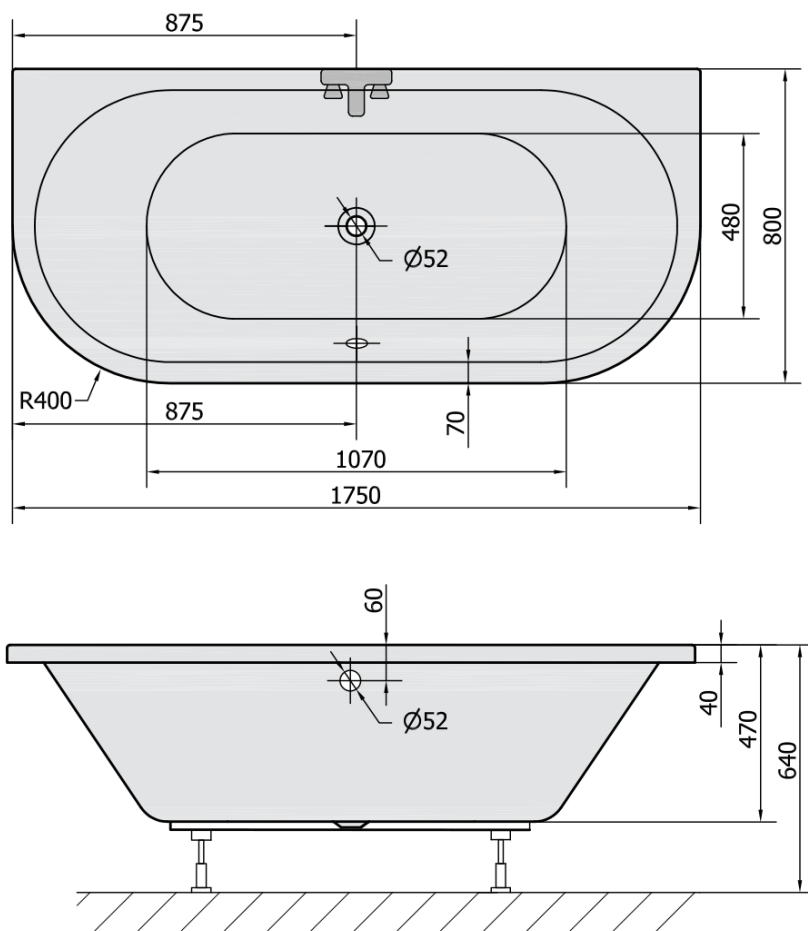

Objednací kód: 89119

Základní informace

Značka: Polysan

Rozměry

Délka: 1750 mm

Šířka: 800 mm

Výška: 470 mm

Objem: 235 l

Parametry

Barva: Bílá

Jiné barevné provedení: Dle vzorníku

Materiál: Akrylát

Tvar: Nástěnné

Instalace: Vestavná (k obezdění)

Průměr odpadu: 52 mm

Vlastnosti: Oboustranná, Výška okraje 40 mm (Standard)

Balení neobsahuje: Sifon, Vanová souprava

Hmotnost / ks: 23.71 kg

Balení: 1 ks

Záruka: 10 let

Doporučujeme přikoupit

1 ks Vanová souprava s bovdenem, délka 775mm, zátka 72mm, chrom (Objednací kód: 71681)

1 ks Podstavec k akrylátové vaně Polysan, 51,5cm, pár (Objednací kód: PO60-60)

1 ks Zvukoizolační samolepicí páska k vaně, 3m (Objednací kód: 93400)

1 ks Sifon 6/4", DN40 (Objednací kód: 72693)

Technický list

VOLUME 235L