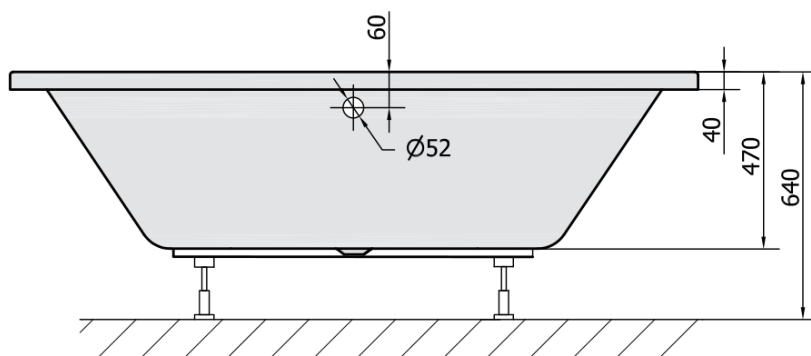

Objednací kód: 89119

Základní informace

Značka: Polysan

Rozměry

Délka: 1750 mm

Šířka: 800 mm

Výška: 470 mm

Objem: 235 l

Parametry

Barva: Bílá

Jiné barevné provedení: Dle vzorníku

Materiál: Akrylát

Tvar: Nástěnné

Instalace: Vestavná (k obezdění)

Průměr odpadu: 52 mm

Vlastnosti: Oboustranná, Výška okraje 40 mm (Standard)

Balení neobsahuje: Sifon, Vanová souprava

Hmotnost / ks: 23.71 kg

Balení: 1 ks

Záruka: 10 let

Doporučujeme přikoupit

1 ks Vanová souprava, bovden, délka 800mm, zátka 72mm, chrom (Objednací kód: 71852)

1 ks Podstavec k akrylátové vaně Polysan, 51,5cm, pár (Objednací kód: PO60-60)

1 ks Zvukoizolační samolepící páska k vaně, 3m (Objednací kód: 93400)

1 ks Sifon 6/4", DN40 (Objednací kód: 72693)

Technický list

VOLUME 235L