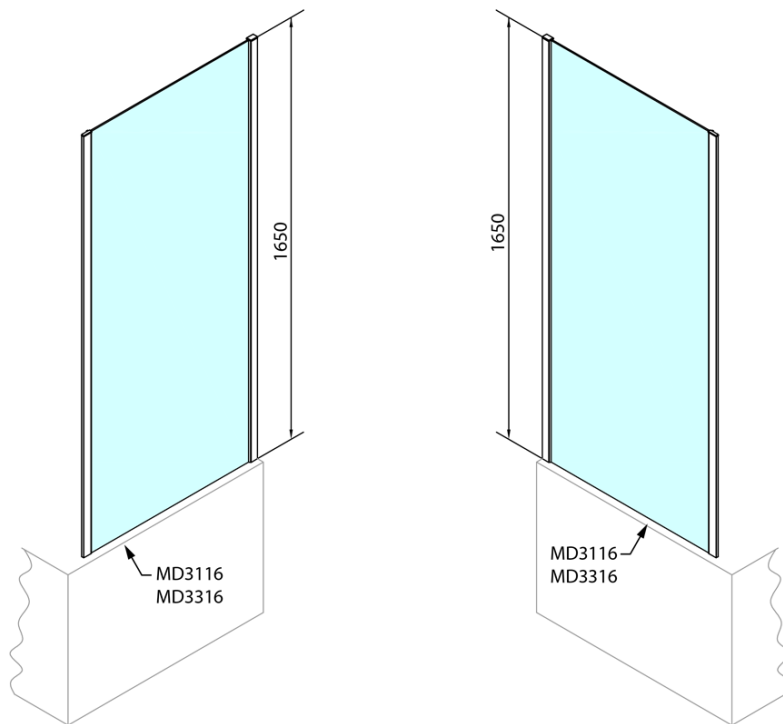

Technický list

MODEL	A
MD3116	730-750
MD3316	880-900