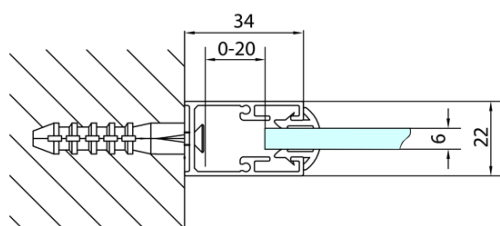

Technický list

MODEL	A
MD3116	730-750
MD3316	880-900