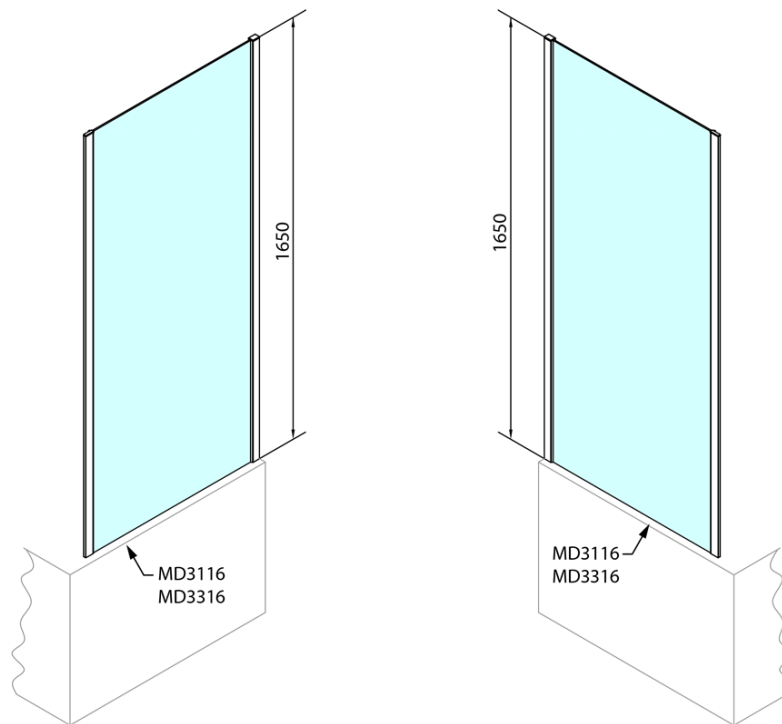

Technický list

MODEL	A
MD3116	730-750
MD3316	880-900