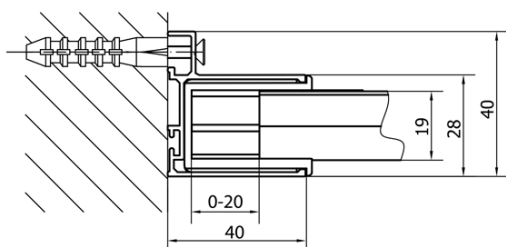

Barva profilu: Chrom - Leštěný hliník

Tvar: Dveře do niky

Typ otevírání: Posuvné

Směr otevírání: Univerzální

Šířka vstupu: 580 mm

Typ výplně: Čiré sklo

Tloušťka skla: 6 mm

Vlastnosti: Rámové provedení

Hmotnost / ks: 33.0 kg

Balení: 1 ks

Záruka: 2 roky

Náhradní díly

Set svislých těsnění pro sklo 6/6mm, 1900mm (Objednací kód: NDAE11)

Set magnetických těsnění 45° pro sklo 6/6mm, 1900mm (Objednací kód: NDAE10)

Stěnový profil (Objednací kód: NDAE12)

Spodní výklopný pojezd (Objednací kód: NDAE33)

Instalační sada AGEL blister (Objednací kód: NDAESET)

Horní krytky stěnových profilů (Objednací kód: NDAE01LP)

Doraz levý (Objednací kód: NDAE06L)

Horní pojezd (Objednací kód: NDAE32)

Doraz pravý (Objednací kód: NDAE06P)

Zamačkávací těsnění 1900mm (Objednací kód: NDAE14)

Madlo - pár (Objednací kód: NDAE37)

Technický list

MODEL	A	B	C
MD1116	1075-1115	~480	~430
MD1216	1175-1215	~530	~480
MD1316	1275-1315	~580	~530
MD1416	1375-1415	~630	~580
MD1516	1475-1515	~680	~630
MD1616	1575-1615	~730	~680