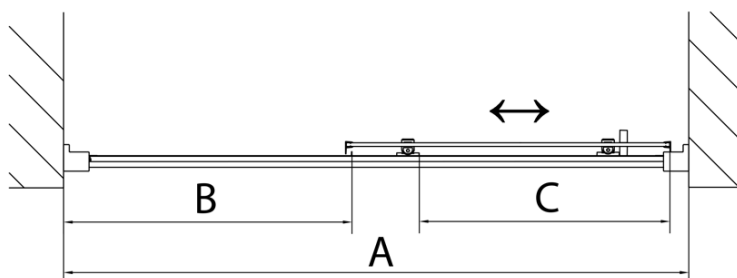

Barva profilu: Chrom - Leštěný hliník

Tvar: Dveře do niky

Typ otevírání: Posuvné

Směr otevírání: Univerzální

Šířka vstupu: 580 mm

Typ výplně: Čiré sklo

Tloušťka skla: 6 mm

Vlastnosti: Rámové provedení

Stěnový profil (Objednací kód: NDAE12)

Spodní výklopný pojezd (Objednací kód: NDAE33)

Instalační sada AGEL blister (Objednací kód: NDAESET)

Horní krytky stěnových profilů (Objednací kód: NDAE01LP)

Doraz levý (Objednací kód: NDAE06L)

Horní pojezd (Objednací kód: NDAE32)

Doraz pravý (Objednací kód: NDAE06P)

Zamačkávací těsnění 1900mm (Objednací kód: NDAE14)

Technický list

MODEL	A	B	C
MD1116	1075-1115	~480	~430
MD1216	1175-1215	~530	~480
MD1316	1275-1315	~580	~530
MD1416	1375-1415	~630	~580
MD1516	1475-1515	~680	~630
MD1616	1575-1615	~730	~680