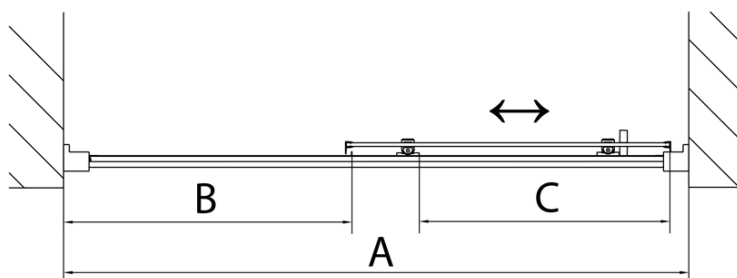

Barva profilu: Chrom - Leštěný hliník

Tvar: Dveře do niky

Typ otevírání: Posuvné

Směr otevírání: Univerzální

Šířka vstupu: 580 mm

Typ výplně: Čiré sklo

Tloušťka skla: 6 mm

Vlastnosti: Rámové provedení

Stěnový profil (Objednací kód: NDAE12)

Spodní výklopný pojezd (Objednací kód: NDAE33)

Instalační sada AGEL blister (Objednací kód: NDAESET)

Horní krytky stěnových profilů (Objednací kód: NDAE01LP)

Doraz levý (Objednací kód: NDAE06L)

Horní pojezd (Objednací kód: NDAE32)

Doraz pravý (Objednací kód: NDAE06P)

Zamačkávací těsnění 1900mm (Objednací kód: NDAE14)

Madlo - pár (Objednací kód: NDAE37)

Technický list

MODEL	A	B	C
MD1116	1075-1115	~480	~430
MD1216	1175-1215	~530	~480
MD1316	1275-1315	~580	~530
MD1416	1375-1415	~630	~580
MD1516	1475-1515	~680	~630
MD1616	1575-1615	~730	~680