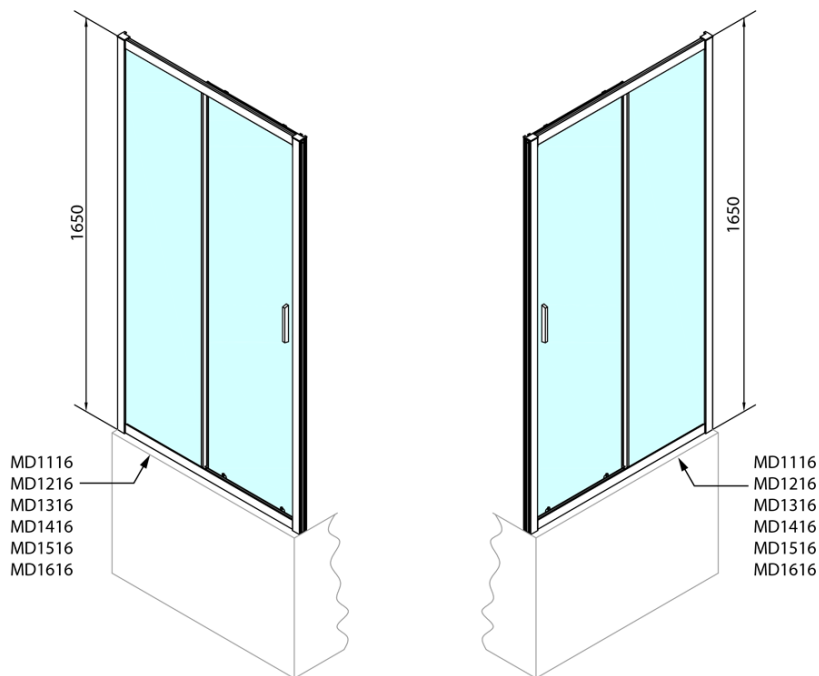

Objednací kód: MD1416

Základní informace

Značka: Polysan

Série: DEEP

Rozměry

Šířka: 1400 mm

Výška: 1650 mm

Parametry

Barva profilu: Chrom - Leštěný hliník

Tvar: Dveře do niky

Typ otevírání: Posuvné

Směr otevírání: Univerzální

Šířka vstupu: 580 mm

Typ výplně: Čiré sklo

Tloušťka skla: 6 mm

Vlastnosti: Rámové provedení

Stěnový profil (Objednací kód: NDAE12)

Spodní výklopný pojezd (Objednací kód: NDAE33)

Instalační sada AGEL blister (Objednací kód: NDAESET)

Horní krytky stěnových profilů (Objednací kód: NDAE01LP)

Doraz levý (Objednací kód: NDAE06L)

Horní pojezd (Objednací kód: NDAE32)

Doraz pravý (Objednací kód: NDAE06P)

Zamačkávací těsnění 1900mm (Objednací kód: NDAE14)

Madlo - pár (Objednací kód: NDAE37)

Technický list

MODEL	A	B	C
MD1116	1075-1115	~480	~430
MD1216	1175-1215	~530	~480
MD1316	1275-1315	~580	~530
MD1416	1375-1415	~630	~580
MD1516	1475-1515	~680	~630
MD1616	1575-1615	~730	~680