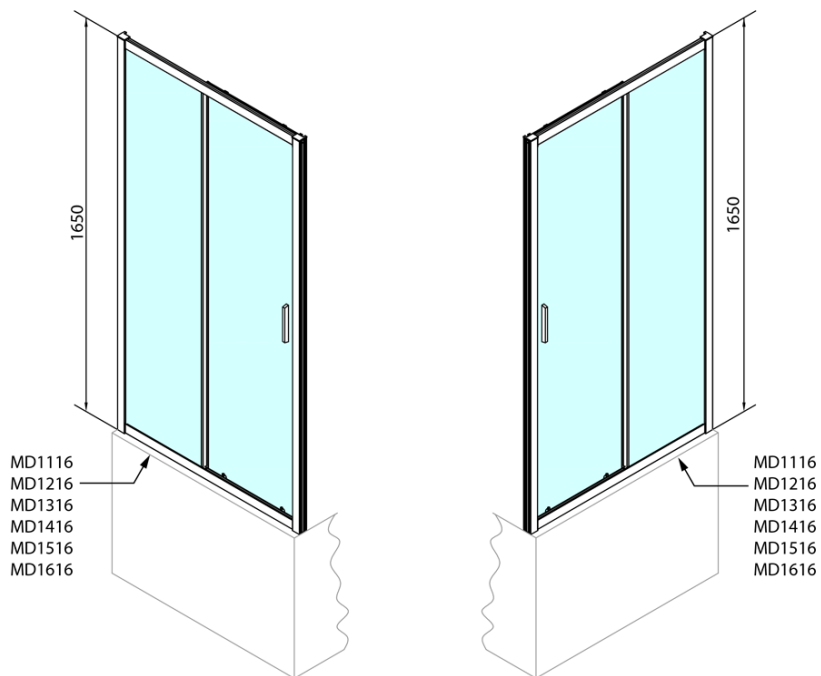

Technický list

MODEL	A	B	C
MD1116	1075-1115	~480	~430
MD1216	1175-1215	~530	~480
MD1316	1275-1315	~580	~530
MD1416	1375-1415	~630	~580
MD1516	1475-1515	~680	~630
MD1616	1575-1615	~730	~680