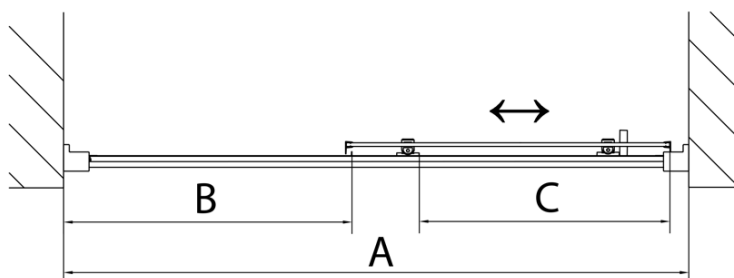

Záruka: 2 roky

Hmotnost / ks: 27 kg

Balení: 1 ks

Barva profilu: Chrom

Tvar: Dveře do niky

Typ otevírání: Posuvné

Směr otevírání: Univerzální

Šířka vstupu: 430 mm

Stěnový profil (Objednací kód: NDAE12)

Spodní výklopný pojezd (Objednací kód: NDAE33)

Doraz pravý (Objednací kód: NDAE06P)

Zamačkávací těsnění 1900mm (Objednací kód: NDAE14)

EASY madlo, pár (Objednací kód: NDEL11)

Instalační sada AGEL blister (Objednací kód: NDAESET)

Horní krytky stěnových profilů (Objednací kód: NDAE01LP)

Doraz levý (Objednací kód: NDAE06L)

Horní pojezd (Objednací kód: NDAE32)

Technický list

MODEL	A	B	C
MD1116	1075-1115	~480	~430
MD1216	1175-1215	~530	~480
MD1316	1275-1315	~580	~530
MD1416	1375-1415	~630	~580
MD1516	1475-1515	~680	~630
MD1616	1575-1615	~730	~680