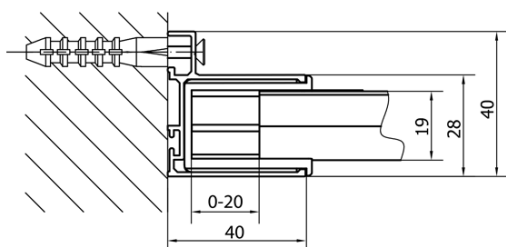

Záruka: 2 roky

Hmotnost / ks: 27 kg

Balení: 1 ks

Barva profilu: Chrom

Tvar: Dveře do niky

Typ otevírání: Posuvné

Směr otevírání: Univerzální

Šířka vstupu: 430 mm

Typ výplně: Čiré sklo

Tloušťka skla: 6 mm

Vlastnosti: Rámové provedení

3D model: ANO

Náhradní díly

Set svislých těsnění pro sklo 6/6mm, 1900mm (2ks) (Objednací kód: NDAE11)

Set magnetických těsnění 45° pro sklo 6/6mm, 1900mm (2ks) (Objednací kód: NDAE10)

Stěnový profil (Objednací kód: NDAE12)

Spodní výklopný pojezd (Objednací kód: NDAE33)

Doraz pravý (Objednací kód: NDAE06P)

Zamačkávací těsnění 1900mm (Objednací kód: NDAE14)

EASY madlo, pár (Objednací kód: NDEL11)

Instalační sada AGEL blister (Objednací kód: NDAESET)

Horní krytky stěnových profilů (Objednací kód: NDAE01LP)

Doraz levý (Objednací kód: NDAE06L)

Horní pojezd (Objednací kód: NDAE32)

Technický list

MODEL	A	B	C
MD1116	1075-1115	~480	~430
MD1216	1175-1215	~530	~480
MD1316	1275-1315	~580	~530
MD1416	1375-1415	~630	~580
MD1516	1475-1515	~680	~630
MD1616	1575-1615	~730	~680