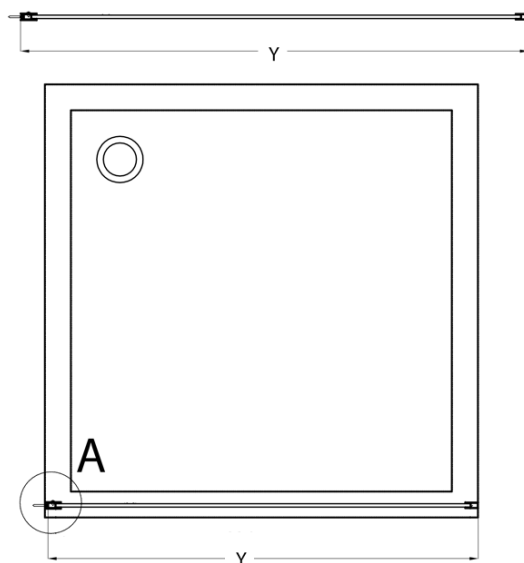

Technický list

TYP	Y
CB120	1180-1195
CB140	1380-1395