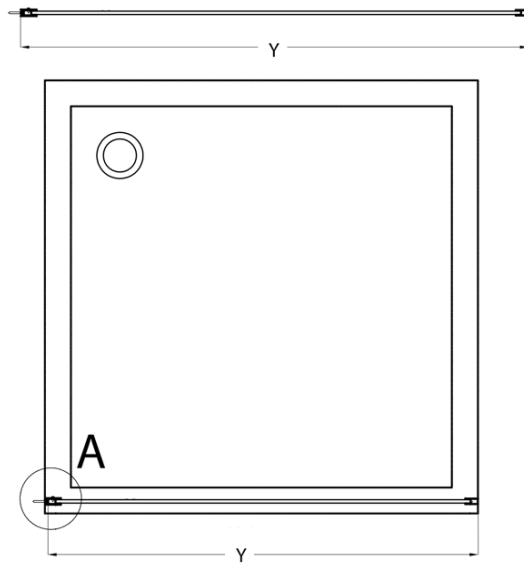

Technický list

TYP	Y
CB120	1180-1195
CB140	1380-1395