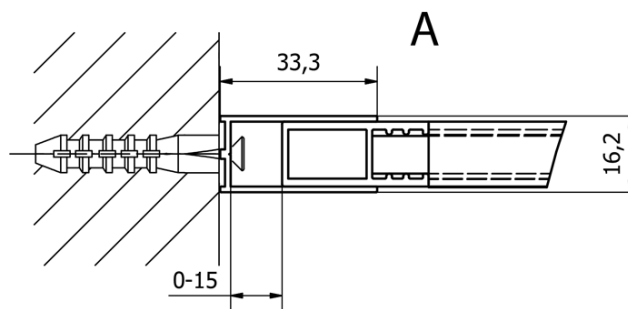

Technický list

TYP	Y
CB120	1180-1195
CB140	1380-1395