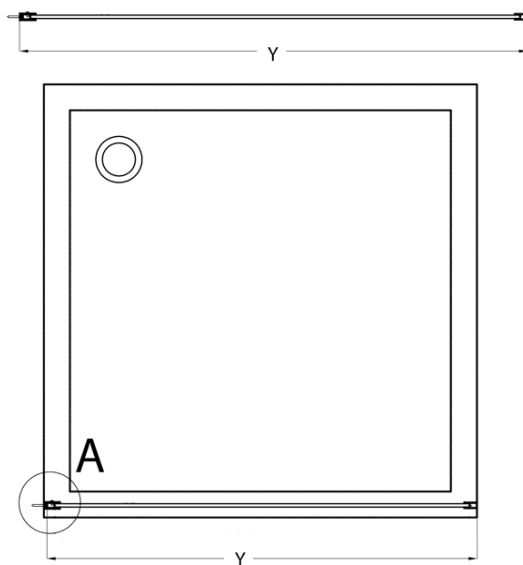

Technický list

TYP	Y
CB120	1180-1195
CB140	1380-1395