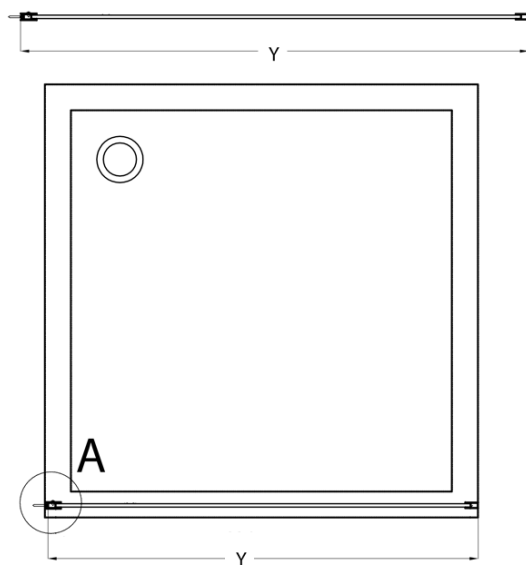

Objednací kód: CB100

Základní informace

Značka: Gelco
Série: CURE BLACK

Rozměry

Výška: 2000 mm
Hloubka: 1000 mm

Parametry

Barva profilu: Černá mat
Tvar: Jednostěnná pevná
Typ výplně: Čiré sklo
Úprava skla: Coated glass
Tloušťka skla: 8 mm
Hmotnost / ks: 43.0 kg
Balení: 1 ks
Záruka: 2 roky

Náhradní díly

CURE BLACK stěnový profil, černá mat (Objednací kód: CB01)
CURE BLACK náhradní vzpěra 1000mm, černá mat (Objednací kód: CBSB100)
CURE BLACK set (4 ks) krytek šroubů, černá mat (Objednací kód: CB03)
CURE BLACK úchyt vzpěry, černá mat (Objednací kód: CB02)

Technický list

TYP	Y
CB70	680-695
CB80	780-795
CB90	880-895
CB100	980-995
CB110	1080-1095

TYP	X
CB70+CB350	686-701
CB80 +CB350	786-801
CB90 +CB350	886-901
CB100 +CB350	986-1001
CB110 +CB350	1086-1101