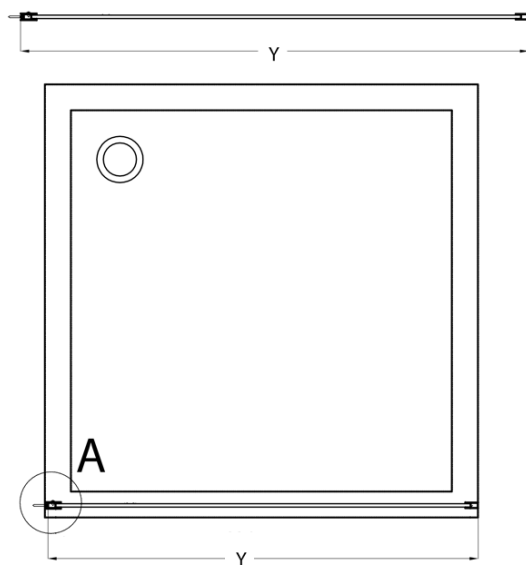

Objednací kód: CB100

Základní informace

Značka: Gelco
Série: CURE BLACK

Rozměry

Výška: 2000 mm
Hloubka: 1000 mm

Parametry

Barva profilu: Černá mat
Tvar: Jednotěnná pevná
Typ výplně: Čiré sklo
Úprava skla: Coated glass
Tloušťka skla: 8 mm
Hmotnost / ks: 39.9 kg
Balení: 1 ks
Záruka: 2 roky

Doporučujeme přikoupit

1 ks CURE BLACK přídatný panel 350mm, čiré sklo (Objednací kód: CB350)

Náhradní díly

CURE BLACK stěnový profil, černá mat (Objednací kód: CB01)
CURE BLACK náhradní vzpěra 1000mm, černá mat (Objednací kód: CBSB100)
CURE BLACK set (4 ks) krytek šroubů, černá mat (Objednací kód: CB03)
CURE BLACK úchyt vzpěry, černá mat (Objednací kód: CB02)

Technický list

TYP	Y
CB70	680-695
CB80	780-795
CB90	880-895
CB100	980-995
CB110	1080-1095

TYP	X
CB70+CB350	686-701
CB80 +CB350	786-801
CB90 +CB350	886-901
CB100 +CB350	986-1001
CB110 +CB350	1086-1101