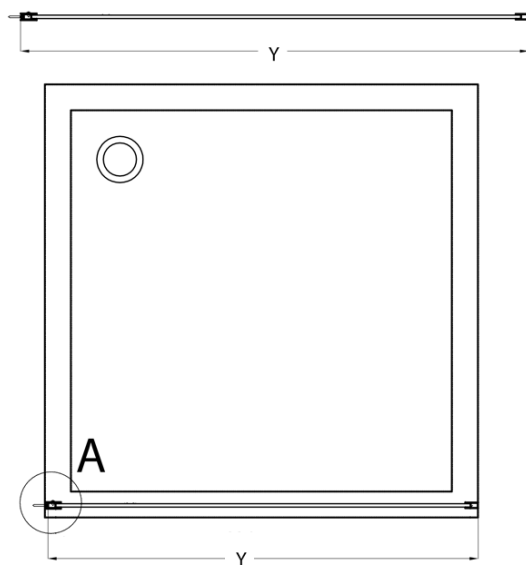

Technický list

TYP	Y
CB70	680-695
CB80	780-795
CB90	880-895
CB100	980-995
CB110	1080-1095