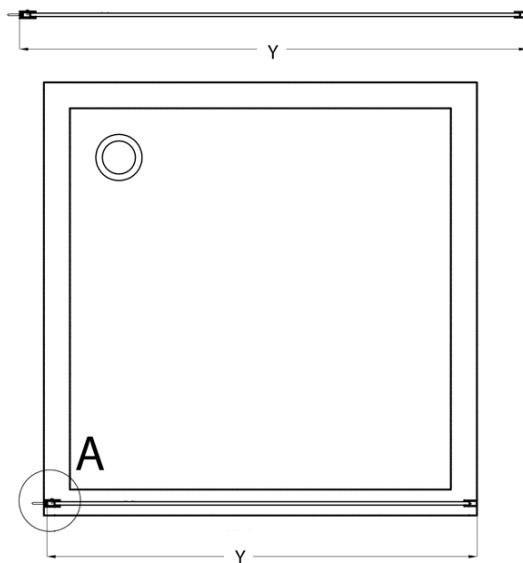

Objednací kód: CB70

Základní informace

Značka: Gelco
Série: CURE BLACK

Rozměry

Výška: 2000 mm
Hloubka: 700 mm

Parametry

Barva profilu: Černá mat
Tvar: Jednostěnná pevná
Typ výplně: Čiré sklo
Úprava skla: Coated glass
Tloušťka skla: 8 mm
Hmotnost / ks: 28.0 kg
Balení: 1 ks
Záruka: 2 roky

Doporučujeme přikoupit

1 ks CURE BLACK přídatný panel 350mm, čiré sklo (Objednací kód: CB350)

Náhradní díly

CURE BLACK stěnový profil, černá mat (Objednací kód: CB01)
CURE BLACK náhradní vzpěra 1000mm, černá mat (Objednací kód: CBSB100)
CURE BLACK set (4 ks) krytek šroubů, černá mat (Objednací kód: CB03)
CURE BLACK úchyt vzpěry, černá mat (Objednací kód: CB02)

Technický list

TYP	Y
CB70	680-695
CB80	780-795
CB90	880-895
CB100	980-995
CB110	1080-1095

TYP	X
CB70+CB350	686-701
CB80 +CB350	786-801
CB90 +CB350	886-901
CB100 +CB350	986-1001
CB110 +CB350	1086-1101