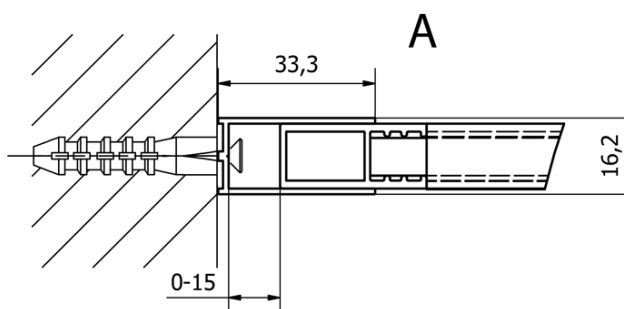

Objednací kód: CB70

Základní informace

Značka: Gelco
Série: CURE BLACK

Rozměry

Výška: 2000 mm
Hloubka: 700 mm

Parametry

Barva profilu: Černá mat
Tvar: Jednostěnná pevná
Typ výplně: Čiré sklo
Úprava skla: Coated glass
Tloušťka skla: 8 mm
Hmotnost / ks: 28.0 kg
Balení: 1 ks
Záruka: 2 roky

Doporučujeme přikoupit

1 ks CURE BLACK přídatný panel 350mm, čiré sklo (Objednací kód: CB350)

Náhradní díly

CURE BLACK stěnový profil, černá mat (Objednací kód: CB01)
CURE BLACK náhradní vzpěra 1000mm, černá mat (Objednací kód: CBSB100)
CURE BLACK set (4 ks) krytek šroubů, černá mat (Objednací kód: CB03)
CURE BLACK úchyt vzpěry, černá mat (Objednací kód: CB02)

Technický list

TYP	Y
CB70	680-695
CB80	780-795
CB90	880-895
CB100	980-995
CB110	1080-1095

TYP	X
CB70+CB350	686-701
CB80 +CB350	786-801
CB90 +CB350	886-901
CB100 +CB350	986-1001
CB110 +CB350	1086-1101