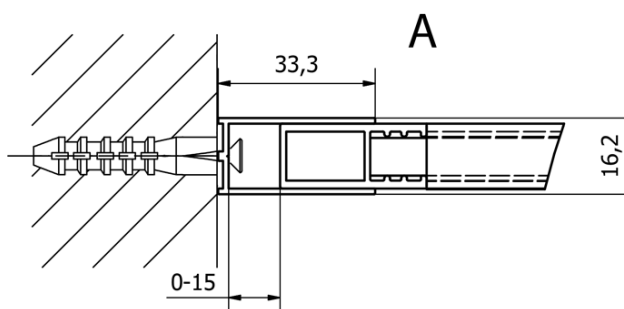

Objednací kód: CB70

Základní informace

Značka: Gelco
Série: CURE BLACK

Rozměry

Šířka: 700 mm
Výška: 2000 mm

Parametry

Záruka: 3 roky
Hmotnost / ks: 25.8 kg
Balení: 1 ks
Barva profilu: Černá mat
Tvar: Jednostěnná pevná
Typ výplně: Čiré sklo
Úprava skla: Coated glass
Tloušťka skla: 8 mm
Balení obsahuje: Vzpěra

Doporučujeme přikoupit

1 ks CURE BLACK přídatný panel 350mm, čiré sklo (Objednací kód: CB350)

Náhradní díly

CURE BLACK stěnový profil, černá mat (Objednací kód: CB01)
CURE BLACK náhradní vzpěra 1000mm, černá mat (Objednací kód: CBSB100)
CURE BLACK set (4 ks) krytek šroubů, černá mat (Objednací kód: CB03)
CURE BLACK úchyt vzpěry, černá mat (Objednací kód: CB02)

Technický list

TYP	Y
CB70	680-695
CB80	780-795
CB90	880-895
CB100	980-995
CB110	1080-1095

TYP	X
CB70+CB350	686-701
CB80 +CB350	786-801
CB90 +CB350	886-901
CB100 +CB350	986-1001
CB110 +CB350	1086-1101