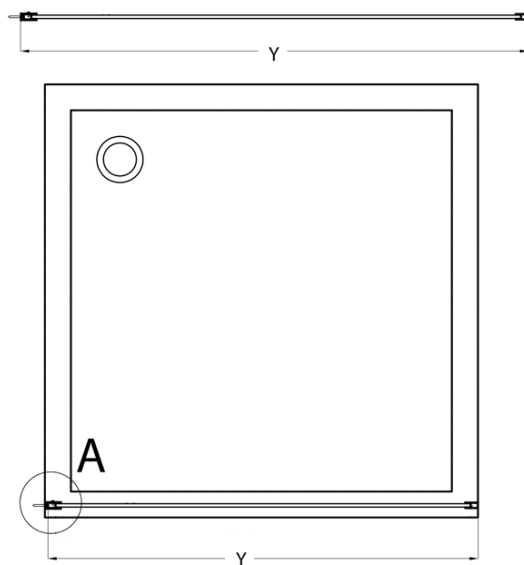

Objednací kód: CB70

Základní informace

Značka: Gelco
Série: CURE BLACK

Rozměry

Šířka: 700 mm
Výška: 2000 mm

Parametry

Záruka: 3 roky
Hmotnost / ks: 25.8 kg
Balení: 1 ks
Barva profilu: Černá mat
Tvar: Jednostěnná pevná
Typ výplně: Čiré sklo
Úprava skla: Coated glass
Tloušťka skla: 8 mm
Balení obsahuje: Vzpěra

Doporučujeme přikoupit

1 ks CURE BLACK přídatný panel 350mm, čiré sklo (Objednací kód: CB350)

Náhradní díly

CURE BLACK stěnový profil, černá mat (Objednací kód: CB01)
CURE BLACK náhradní vzpěra 1000mm, černá mat (Objednací kód: CBSB100)
CURE BLACK set (4 ks) krytek šroubů, černá mat (Objednací kód: CB03)
CURE BLACK úchyt vzpěry, černá mat (Objednací kód: CB02)

Technický list

TYP	Y
CB70	680-695
CB80	780-795
CB90	880-895
CB100	980-995
CB110	1080-1095

TYP	X
CB70+CB350	686-701
CB80 +CB350	786-801
CB90 +CB350	886-901
CB100 +CB350	986-1001
CB110 +CB350	1086-1101