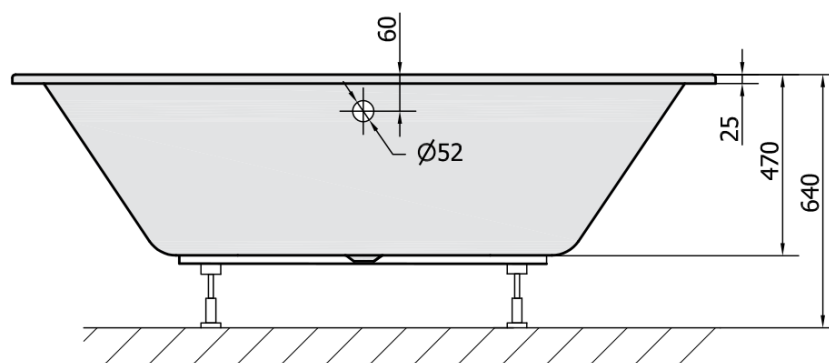

Technický list

VOLUME 235L