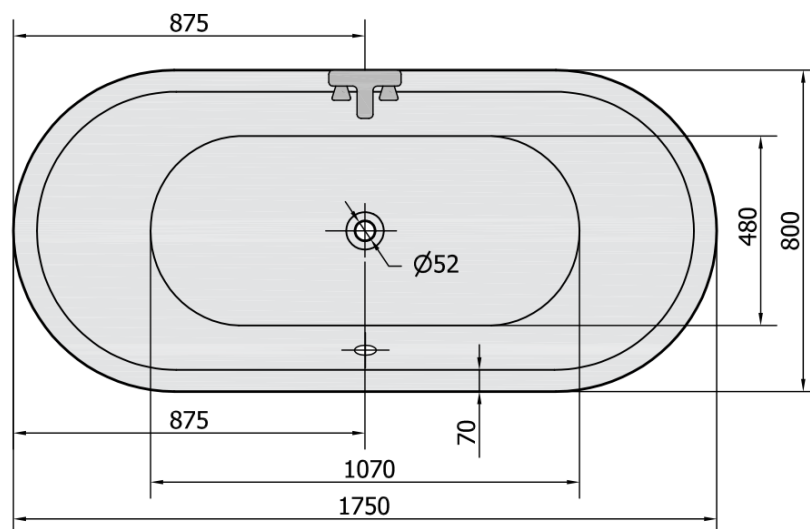

## Rozměry

Délka: 1750 mm

Šířka: 800 mm

Výška: 470 mm

Objem: 235 l

## Parametry

Barva: Bílá

Jiné barevné provedení: Dle vzorníku

Materiál: Akrylát

Tvar: Oválné

Instalace: Vestavná (k obezdění)

Průměr odpadu: 52 mm

Vlastnosti: Výška okraje 25 mm, Oboustranná

## Doporučujeme přikoupit

1 ks Vanová souprava, bovden, délka 800mm, zátka 72mm, chrom (Objednací kód: 71852)

1 ks Podstavec k akrylátové vaně Polysan, 51,5cm, pár (Objednací kód: PO60-60)

1 ks Sifon 6/4", DN40 (Objednací kód: 72693)

Technický list

VOLUME 235L