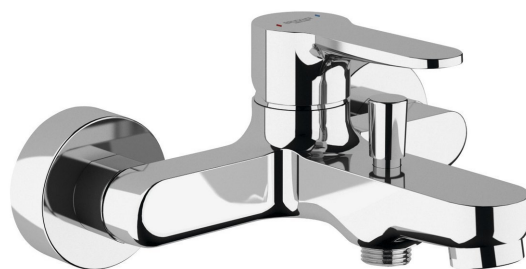

## Základní informace

Značka: Bruckner  
Série: SIEGER

## Rozměry

Šířka: 210 mm  
Výška: 90 mm  
Hloubka: 160 mm

## Parametry

Barva: Chrom  
Materiál: Mosaz  
Tvar: Kruhové  
Instalace: Nástěnná 150 mm  
Druh ovládní: Páka  
Druh přepínače na sprchu: Tlakový s aretací  
Průměr kartuše: 35 mm  
Hmotnost / ks: 2.973 kg  
Balení: 1 ks  
Záruka: 7 let