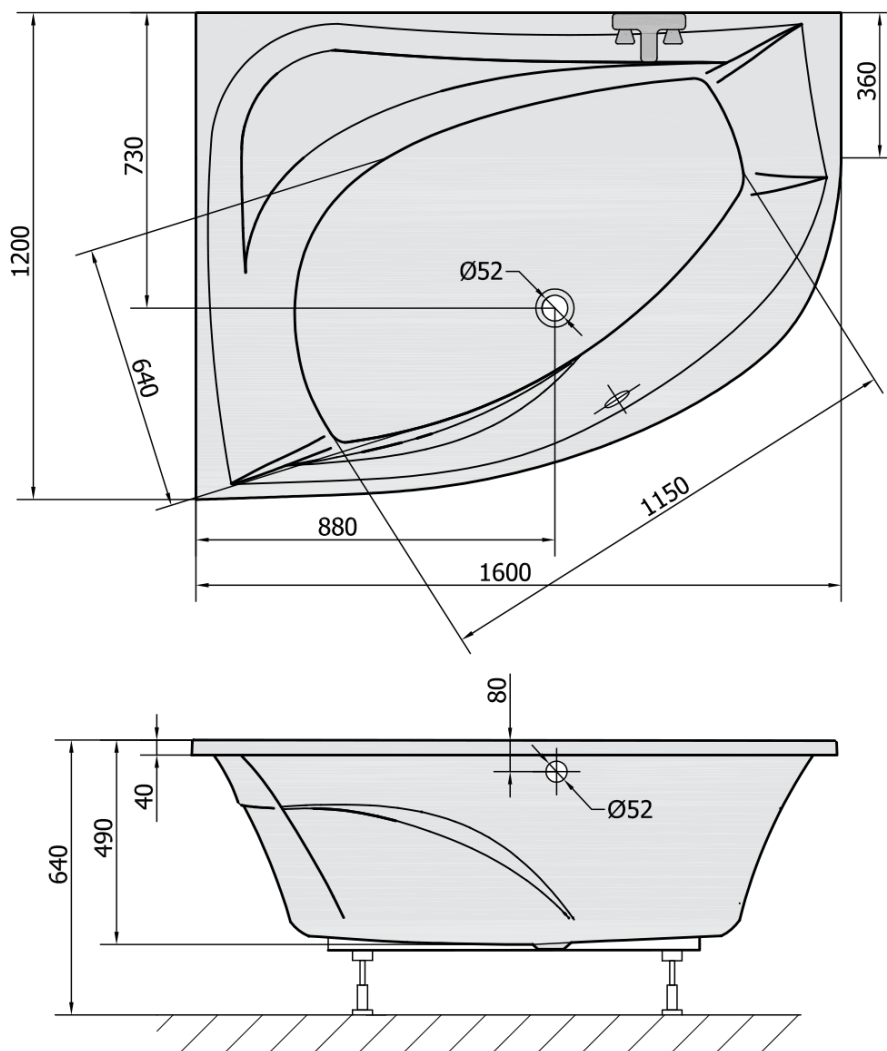

## Rozměry

Délka: 1600 mm

Šířka: 1200 mm

Výška: 490 mm

Objem: 310 l

## Parametry

Záruka: 10 let

Hmotnost / ks: 33 kg

Balení: 1 ks

Barva: Bílá

Materiál: Akrylát

Tvar: Asymetrické

Instalace: Vestavná (k obezdění)

Průměr odpadu: 52 mm

Vlastnosti: Výška okraje 40 mm (Standard)

## Doporučujeme přikoupit

1 ks TANYA L panel čelní (Objednací kód: 65319)

TANYA L asymetrická vana s konstrukcí  
160x120x49cm, bílá

Technický list

VOLUME 310L