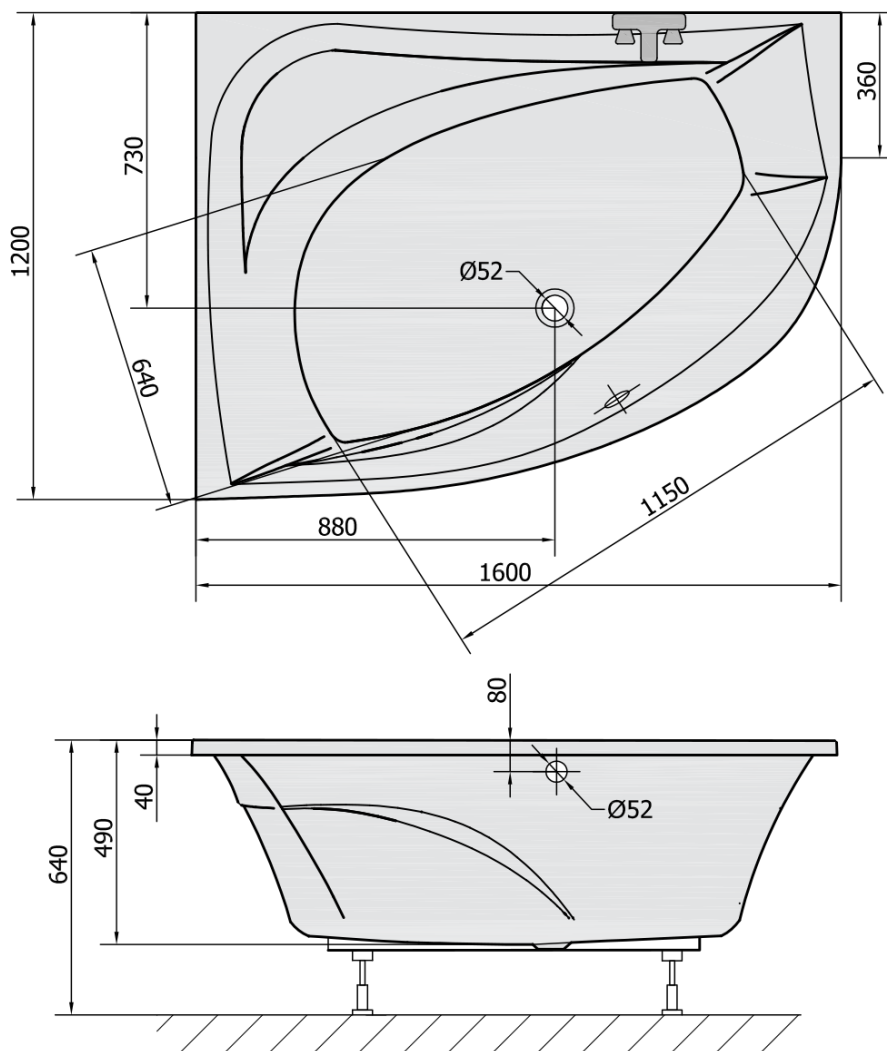

TANYA L asymetrická vana s konstrukcí 160x120x49cm, bílá

Objednací kód: 65219

Základní informace

Značka: Polysan

Rozměry

Délka: 1600 mm

Šířka: 1200 mm

Výška: 490 mm

Objem: 310 l

Parametry

Barva: Bílá

Jiné barevné provedení: Dle vzorníku

Materiál: Akrylát

Tvar: Asymetrické

Instalace: Vestavná (k obezdění)

Průměr odpadu: 52 mm

Vlastnosti: Výška okraje 40 mm (Standard)

Hmotnost / ks: 33.0 kg

Balení: 1 ks

Záruka: 10 let

Doporučujeme přikoupit

1 ks TANYA L panel čelní (Objednací kód: 65319)

TANYA L asymetrická vana s konstrukcí
160x120x49cm, bílá

Technický list

VOLUME 310L