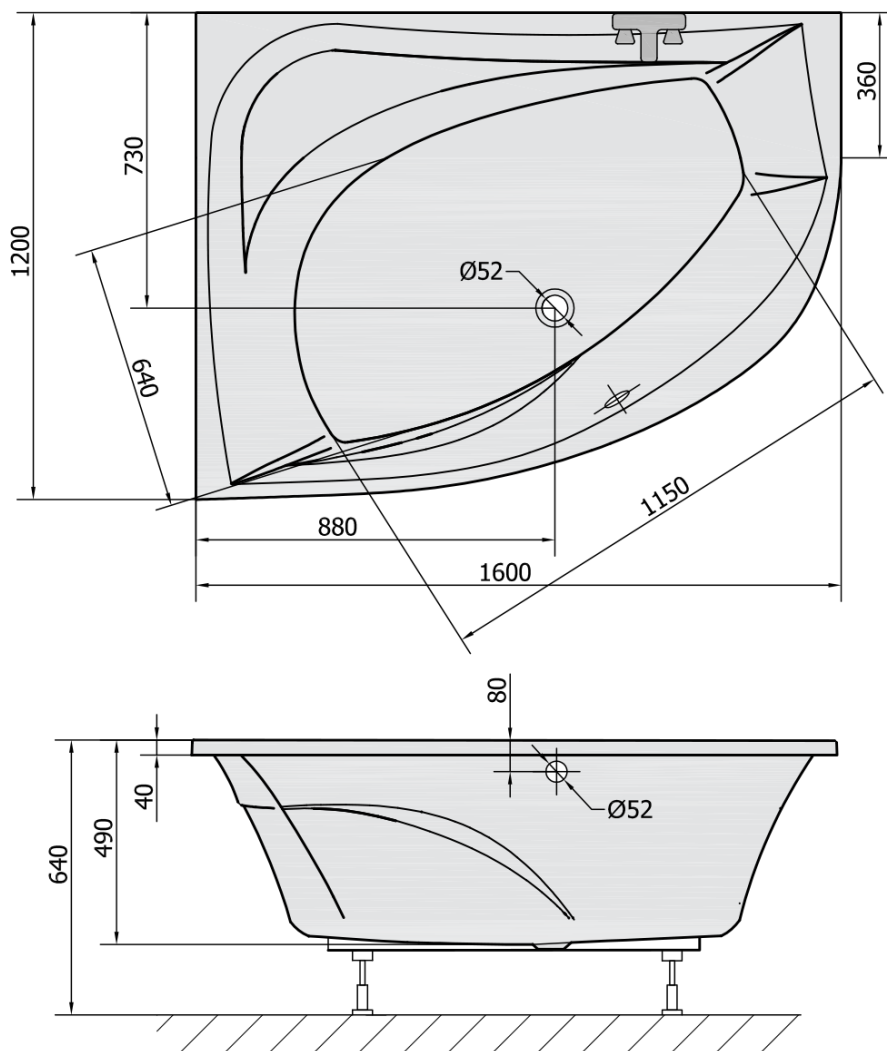

## Rozměry

Délka: 1600 mm

Šířka: 1200 mm

Výška: 490 mm

Objem: 310 l

## Parametry

Barva: Bílá

Jiné barevné provedení: Dle vzorníku

Materiál: Akrylát

Tvar: Asymetrické

Instalace: Vestavná (k obezdění)

Průměr odpadu: 52 mm

Vlastnosti: Výška okraje 40 mm (Standard)

## Doporučujeme přikoupit

1 ks TANYA L panel čelní (Objednací kód: 65319)

TANYA L asymetrická vana s konstrukcí  
160x120x49cm, bílá

Technický list

VOLUME 310L