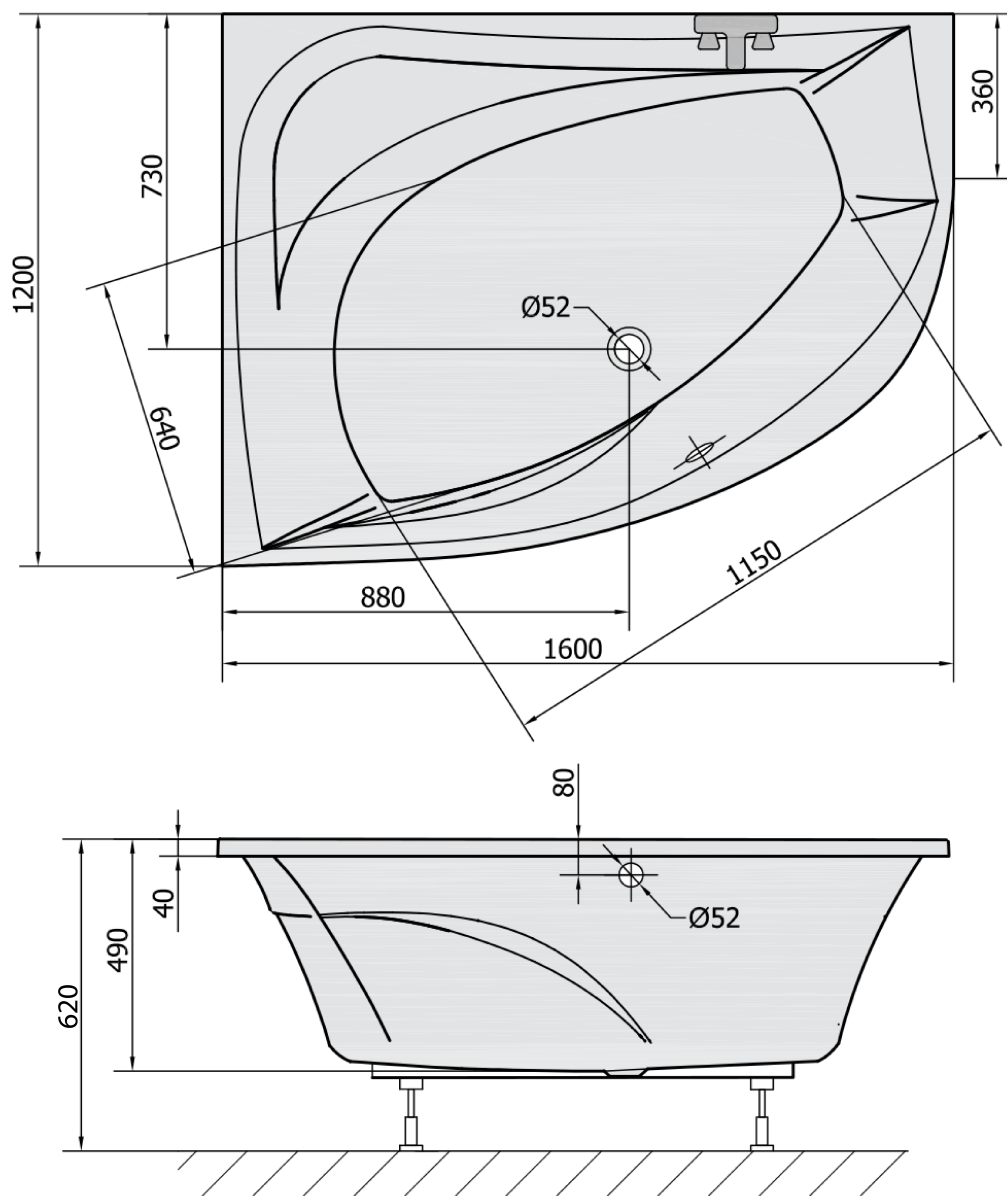

## Rozměry

Délka: 1600 mm

Šířka: 1200 mm

Výška: 490 mm

Objem: 310 l

## Parametry

Záruka: 10 let

Hmotnost / ks: 33.9 kg

Balení: 1 ks

Barva: Bílá

Materiál: Akrylát

Tvar: Asymetrické

Instalace: Vestavná (k obezdění)

Průměr odpadu: 52 mm

Vlastnosti: Výška okraje 40 mm (Standard)

Balení neobsahuje: Sifon, Vanová souprava

1 ks TANYA L panel čelní (Objednací kód: 65319)

1 ks Podstavec k akrylátové vaně Polysan, 74,5cm, pár (Objednací kód: PO80-80)

Technický list

VOLUME 310L