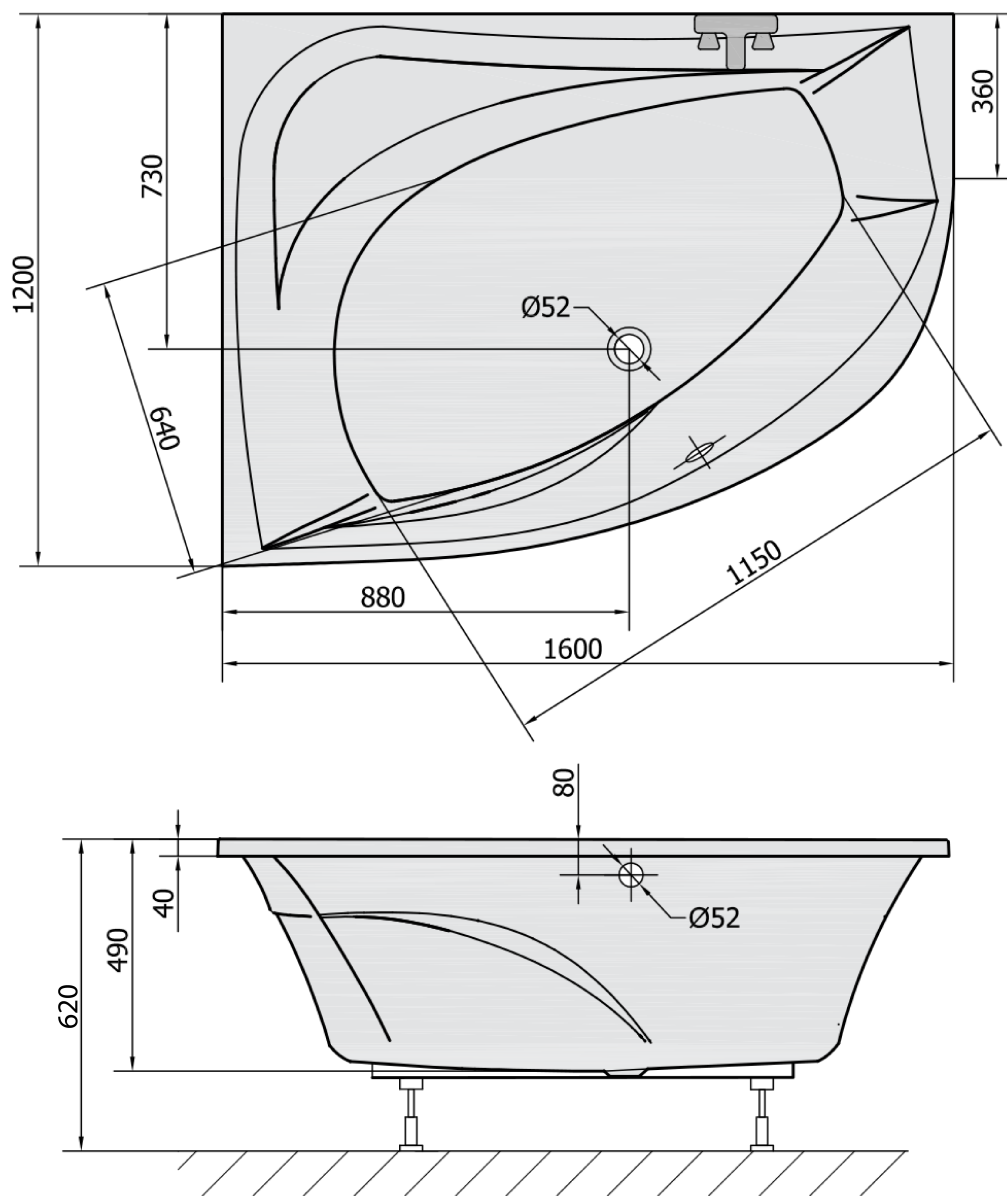

Objednací kód: 65119

Základní informace

Značka: Polysan

Rozměry

Délka: 1600 mm

Šířka: 1200 mm

Výška: 490 mm

Objem: 310 l

Parametry

Barva: Bílá

Jiné barevné provedení: Dle vzorníku

Materiál: Akrylát

Tvar: Asymetrické

Instalace: Vestavná (k obezdění)

Průměr odpadu: 52 mm

Vlastnosti: Výška okraje 40 mm (Standard)

Balení neobsahuje: Sifon, Vanová souprava

Hmotnost / ks: 33.9 kg

Balení: 1 ks

Záruka: 10 let

Doporučujeme přikoupit

1 ks Vanová souprava, bovden, délka 800mm, zátka 72mm, chrom (Objednací kód: 71852)

1 ks Zvukoizolační samolepící páska k vaně, 3m (Objednací kód: 93400)

1 ks Sifon 6/4", DN40 (Objednací kód: 72693)

1 ks TANYA L panel čelní (Objednací kód: 65319)

1 ks Podstavec k akrylátové vaně Polysan, 74,5cm, pár (Objednací kód: PO80-80)

Technický list

VOLUME 310L