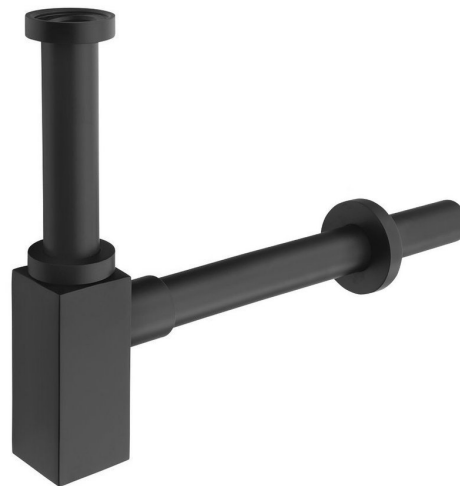

Umyvadlový sifon 5/4", odpad 32mm, hranatý, černá mat

Objednací kód: SI415

Základní informace

Značka: Sapho

Parametry

Záruka: 2 roky
Hmotnost / ks: 0.94 kg
Balení: 1 ks
Barva: Černá mat
Materiál: Mosaz
Průměr odpadu: 32 mm
Velikost závitů: 5/4"
3D model: ANO