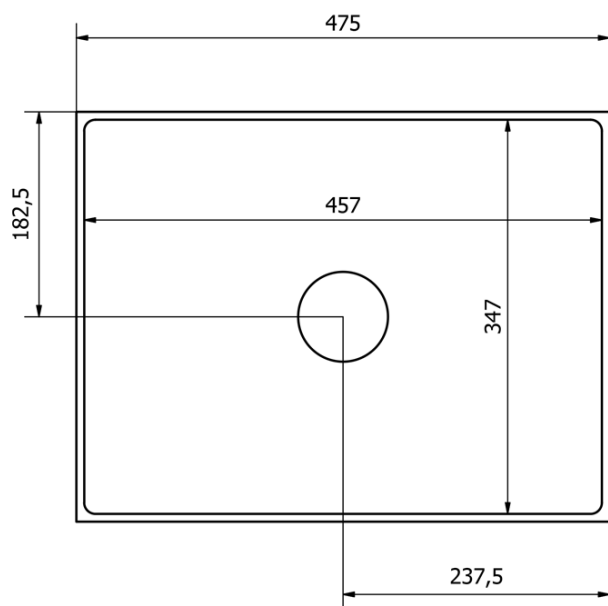

**FORMIGO betonové umyvadlo na desku, včetně výpusti,
47,5x36,5cm, antracit**

Objednací kód: FG016

Základní informace

Značka: Sapho
Série: FORMIGO

Rozměry

Šířka: 475 mm
Výška: 140 mm
Hloubka: 365 mm

Parametry

Barva: Černá
Materiál: Beton
Instalace: K postavení
Typ umyvadla: Umyvadlo na desku
Otvor pro baterii: Bez otvoru
Přepad: NE
Tvar: Obdélník
Balení obsahuje: Výpust
Hmotnost / ks: 18.422 kg
Balení: 1 ks
Záruka: 2 roky

Technický list

FORMIGO betonové umyvadlo na desku, včetně výpusti,
47,5x36,5cm, antracit

 **SAPHO**