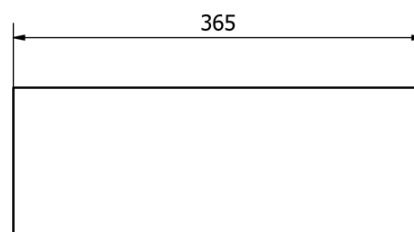

**FORMIGO betonové umyvadlo na desku, včetně výpusti,
47,5x36,5cm, antracit**

Objednací kód: FG016

Základní informace

Značka: Sapho
Série: FORMIGO

Rozměry

Šířka: 475 mm
Výška: 140 mm
Hloubka: 365 mm

Parametry

Barva: Černá
Materiál: Beton
Instalace: K postavení
Typ umyvadla: Umyvadlo na desku
Otvor pro baterii: Bez otvoru
Přepad: NE
Tvar: Obdélník
Balení obsahuje: Výpust
Hmotnost / ks: 18.422 kg
Balení: 1 ks
Záruka: 2 roky

Technický list

FORMIGO betonové umyvadlo na desku, včetně výpusti,
47,5x36,5cm, antracit

 **SAPHO**