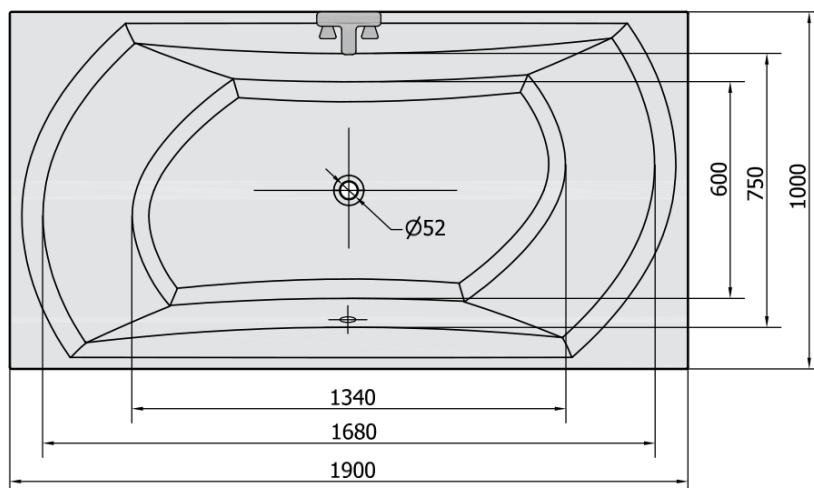

Objednací kód: 44119

Základní informace

Značka: Polysan

Rozměry

Délka: 1900 mm

Šířka: 1000 mm

Výška: 470 mm

Objem: 280 l

Parametry

Záruka: 10 let

Hmotnost / ks: 32.18 kg

Balení: 1 ks

Barva: Bílá

Jiné barevné provedení: Dle vzorníku

Materiál: Akrylát

Tvar: Obdélníkové

Instalace: Vestavná (k obezdění)

Průměr odpadu: 52 mm

Vlastnosti: Oboustranná, Výška okraje 40 mm (Standard)

Balení neobsahuje: Sifon, Vanová souprava

3D model: ANO

Doporučujeme přikoupit

1 ks Vanová souprava, bovden, délka 800mm, zátka 72mm, chrom (Objednací kód: 71852)

1 ks Zvukoizolační samolepící páska k vaně, 3m (Objednací kód: 93400)

1 ks Podstavec k akrylátové vaně Polysan, 74,5cm, pár (Objednací kód: PO80-80)

Technický list

VOLUME 280L