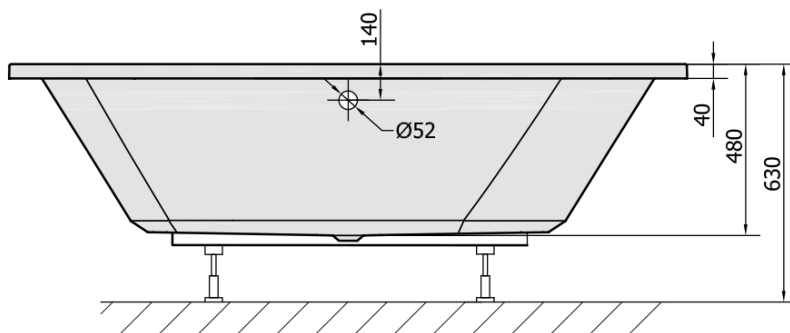

Objednací kód: 44119

Základní informace

Značka: Polysan

Rozměry

Délka: 1900 mm

Šířka: 1000 mm

Výška: 470 mm

Objem: 280 l

Parametry

Barva: Bílá

Jiné barevné provedení: Dle vzorníku

Materiál: Akrylát

Tvar: Obdélníkové

Instalace: Vestavná (k obezdění)

Průměr odpadu: 52 mm

Vlastnosti: Oboustranná, Výška okraje 40 mm (Standard)

Balení neobsahuje: Sifon, Vanová souprava

Hmotnost / ks: 32.18 kg

Balení: 1 ks

Záruka: 10 let

Doporučujeme přikoupit

1 ks Vanová souprava, bovden, délka 800mm, zátka 72mm, chrom (Objednací kód: 71852)

1 ks Zvukoizolační samolepicí páska k vaně, 3m (Objednací kód: 93400)

1 ks Podstavec k akrylátové vaně Polysan, 74,5cm, pár (Objednací kód: PO80-80)

Technický list

VOLUME 280L