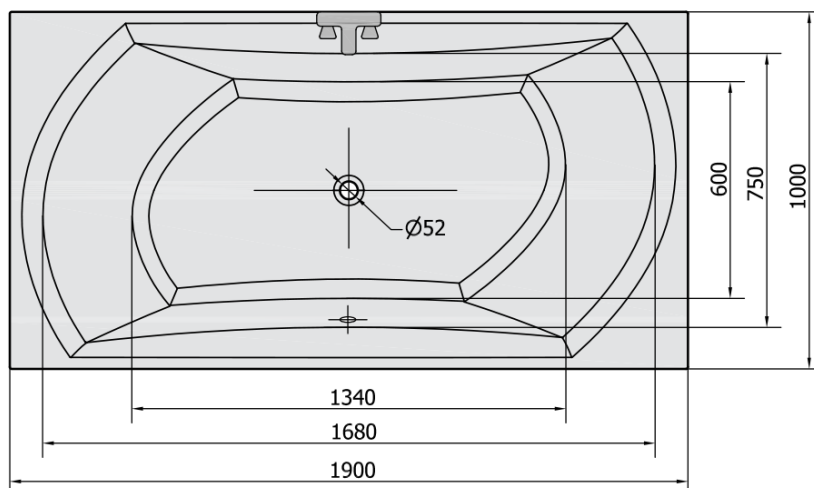

Objednací kód: 44119

Základní informace

Značka: Polysan

Rozměry

Délka: 1900 mm

Šířka: 1000 mm

Výška: 470 mm

Objem: 280 l

Parametry

Barva: Bílá

Jiné barevné provedení: Dle vzorníku

Materiál: Akrylát

Tvar: Obdélníkové

Instalace: Vestavná (k obezdění)

Průměr odpadu: 52 mm

Vlastnosti: Oboustranná, Výška okraje 40 mm (Standard)

Balení neobsahuje: Sifon, Vanová souprava

Hmotnost / ks: 32.18 kg

Balení: 1 ks

Záruka: 10 let

Doporučujeme přikoupit

1 ks Vanová souprava, bovden, délka 800mm, zátka 72mm, chrom (Objednací kód: 71852)

1 ks Zvukoizolační samolepicí páska k vaně, 3m (Objednací kód: 93400)

1 ks Podstavec k akrylátové vaně Polysan, 74,5cm, pár (Objednací kód: PO80-80)

Technický list

VOLUME 280L