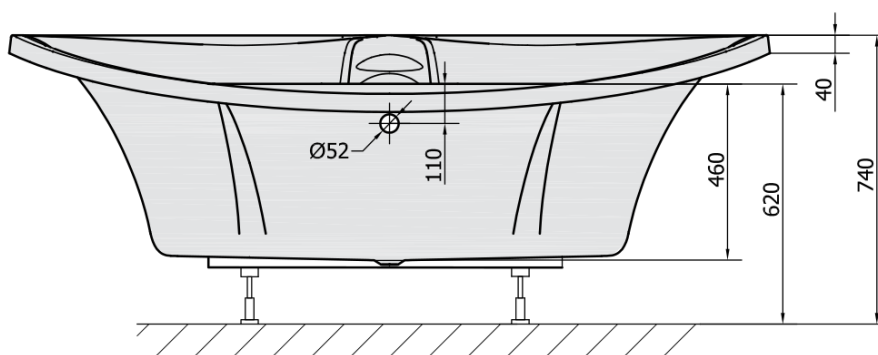

BERMUDA rohová vana s konstrukcí 155x155x47cm, bílá

Objednací kód: 33219

Základní informace

Značka: Polysan

Rozměry

Délka: 1550 mm

Šířka: 1550 mm

Výška: 470 mm

Objem: 355 l

Parametry

Barva: Bílá

Jiné barevné provedení: Dle vzorníku

Materiál: Akrylát

Tvar: Rohové

Instalace: Vestavná (k obezdění)

Průměr odpadu: 52 mm

Vlastnosti: Výška okraje 40 mm (Standard)

Balení neobsahuje: Sifon, Vanová souprava

Hmotnost / ks: 42.42 kg

Balení: 1 ks

Záruka: 10 let

Doporučujeme přikoupit

1 ks Vanová souprava, bovden, délka 800mm, zátka 72mm, chrom (Objednací kód: 71852)

1 ks Zvukoizolační samolepící páska k vaně, 3m (Objednací kód: 93400)

1 ks Sifon 6/4", výška 42mm, DN40 (Objednací kód: 71712)

1 ks BERMUDA 155 panel čelní (Objednací kód: 33319)

Technický list

VOLUME 355L