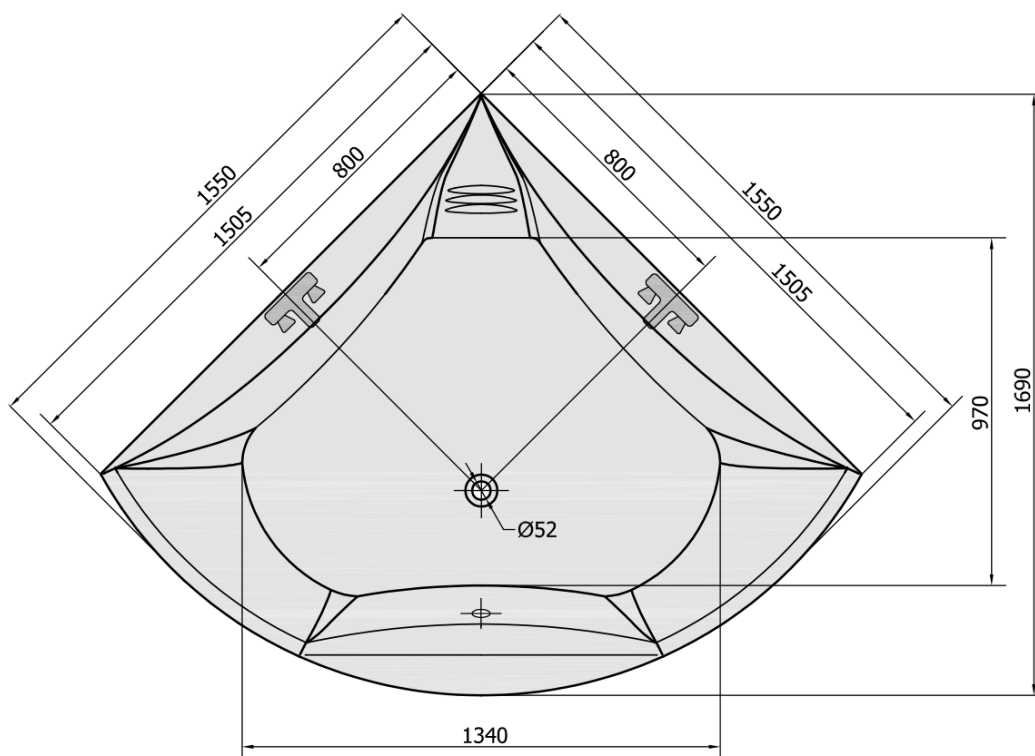

BERMUDA rohová vana s konstrukcí 155x155x47cm, bílá

Objednací kód: 33219

Základní informace

Značka: Polysan

Rozměry

Délka: 1550 mm

Šířka: 1550 mm

Výška: 470 mm

Objem: 355 l

Parametry

Barva: Bílá

Jiné barevné provedení: Dle vzorníku

Materiál: Akrylát

Tvar: Rohové

Instalace: Vestavná (k obezdění)

Průměr odpadu: 52 mm

Vlastnosti: Výška okraje 40 mm (Standard)

Balení neobsahuje: Sifon, Vanová souprava

Hmotnost / ks: 42.42 kg

Balení: 1 ks

Záruka: 10 let

Doporučujeme přikoupit

1 ks Vanová souprava, bovden, délka 800mm, zátka 72mm, chrom (Objednací kód: 71852)

1 ks Zvukoizolační samolepící páska k vaně, 3m (Objednací kód: 93400)

1 ks Sifon 6/4", výška 42mm, DN40 (Objednací kód: 71712)

1 ks BERMUDA 155 panel čelní (Objednací kód: 33319)

Technický list

VOLUME 355L