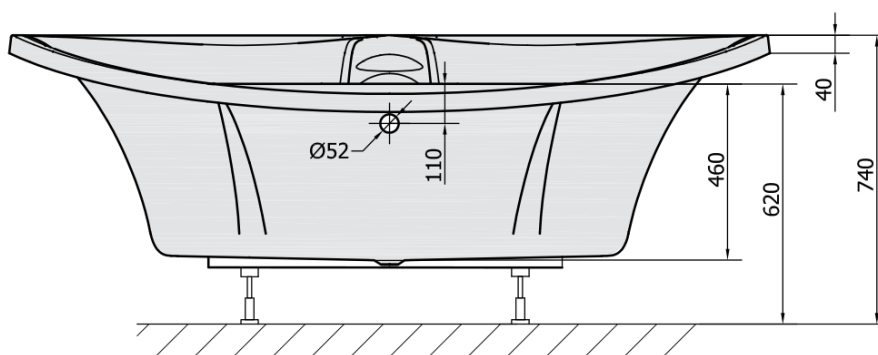

BERMUDA rohová vana s konstrukcí 155x155x47cm, bílá

Objednací kód: 33219

Základní informace

Značka: Polysan

Rozměry

Délka: 1550 mm

Šířka: 1550 mm

Výška: 470 mm

Objem: 355 l

Parametry

Barva: Bílá

Jiné barevné provedení: Dle vzorníku

Materiál: Akrylát

Tvar: Rohové

Instalace: Vestavná (k obezdění)

Průměr odpadu: 52 mm

Vlastnosti: Výška okraje 40 mm (Standard)

Balení neobsahuje: Sifon, Vanová souprava

Hmotnost / ks: 42.42 kg

Balení: 1 ks

Záruka: 10 let

Doporučujeme přikoupit

1 ks Vanová souprava, bovden, délka 800mm, zátka 72mm, chrom (Objednací kód: 71852)

1 ks Zvukoizolační samolepící páska k vaně, 3m (Objednací kód: 93400)

1 ks Sifon 6/4", výška 42mm, DN40 (Objednací kód: 71712)

Technický list

VOLUME 355L