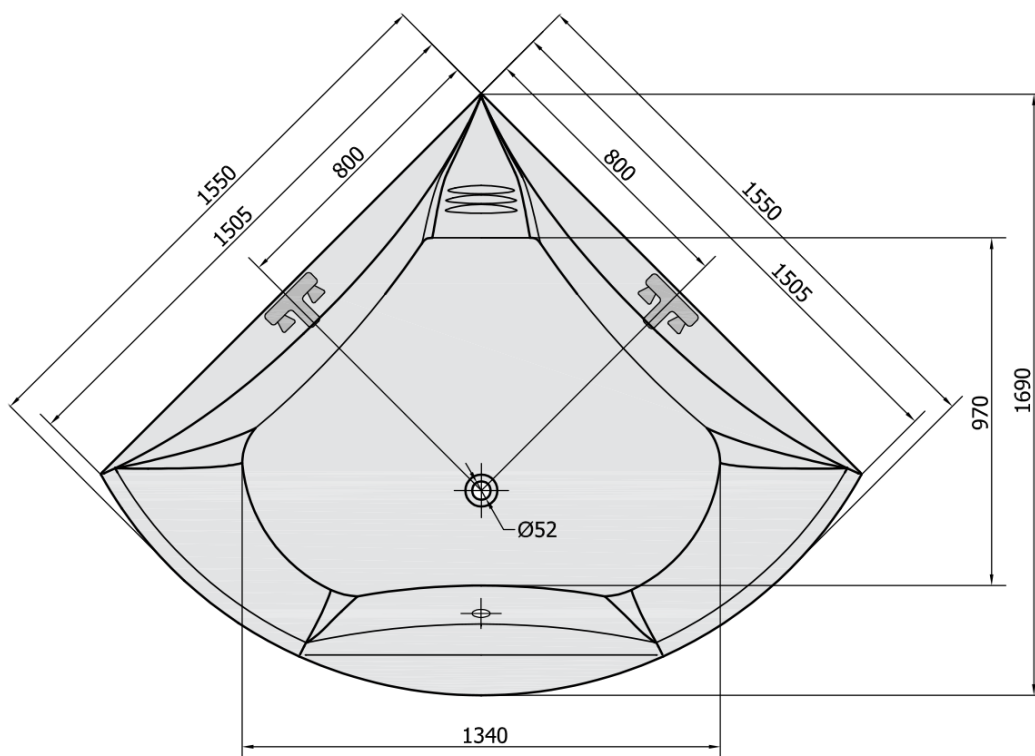

BERMUDA rohová vana s konstrukcí 155x155x47cm, bílá

Objednací kód: 33219

Základní informace

Značka: Polysan

Rozměry

Délka: 1550 mm

Šířka: 1550 mm

Výška: 470 mm

Objem: 355 l

Parametry

Barva: Bílá

Jiné barevné provedení: Dle vzorníku

Materiál: Akrylát

Tvar: Rohové

Instalace: Vestavná (k obezdění)

Průměr odpadu: 52 mm

Vlastnosti: Výška okraje 40 mm (Standard)

Balení neobsahuje: Sifon, Vanová souprava

Hmotnost / ks: 42.42 kg

Balení: 1 ks

Záruka: 10 let

Doporučujeme přikoupit

1 ks Vanová souprava, bovden, délka 800mm, zátka 72mm, chrom (Objednací kód: 71852)

1 ks Zvukoizolační samolepící páska k vaně, 3m (Objednací kód: 93400)

1 ks Sifon 6/4", výška 42mm, DN40 (Objednací kód: 71712)

Technický list

VOLUME 355L