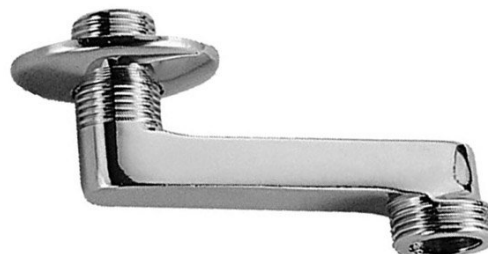

Excentrická etážka pro nástěnné baterie 100-150 mm, 1/2" x 3/4", ks

Objednací kód: 83298

Základní informace

Značka: Aqualine

Parametry

Záruka: 2 roky

Hmotnost / ks: 0.129 kg

Balení: 1 ks

Barva: Chrom

Materiál: Mosaz

Velikost závitů: 1/2"x3/4"

Excentrická etážka pro nástěnné baterie 100-150 mm, 1/2" x 3/4",
ks

Technický list