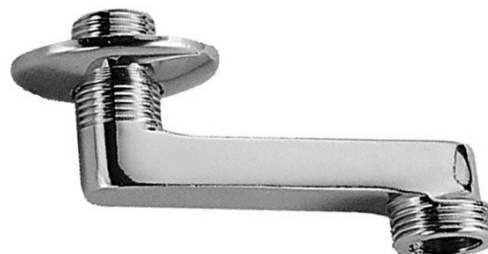

Excentrická etážka pro nástěnné baterie 100-150 mm, 1/2" x 3/4", ks

Objednací kód: 83298

Základní informace

Značka: Aqualine

Parametry

Barva: Chrom

Materiál: Mosaz

Velikost závitů: 1/2"x3/4"

Hmotnost / ks: 0.129 kg

Balení: 1 ks

Záruka: 2 roky

Excentrická etážka pro nástěnné baterie 100-150 mm, 1/2" x 3/4",
ks

Technický list