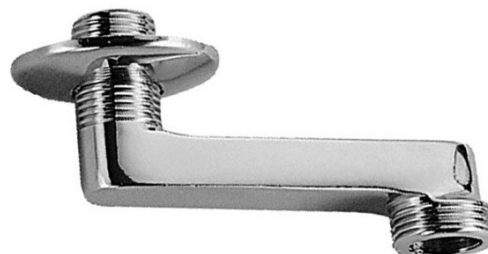

# Excentrická etážka pro nástěnné baterie 100-150 mm, 1/2" x 3/4", ks

Objednací kód: 83298

## Parametry

Barva: Chrom

Materiál: Mosaz

Velikost závitů: 1/2"x3/4"

Hmotnost / ks: 0.129 kg

Balení: 1 ks

Záruka: 2 roky

Excentrická etážka pro nástěnné baterie 100-150 mm, 1/2" x 3/4",  
ks