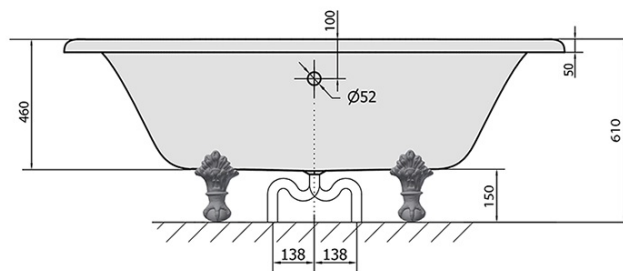

Technický list

VOLUME 220L