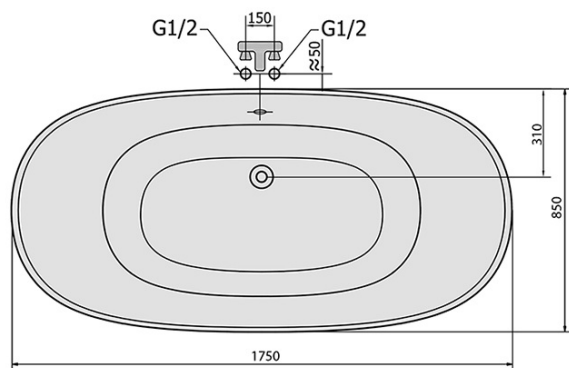

REGATA volně stojící vana 175x85x61cm, nohy chrom mat, černá/bílá

Objednací kód: 10251

Základní informace

Značka: Polysan

Rozměry

Délka: 1750 mm

Šířka: 850 mm

Výška: 610 mm

Objem: 220 l

Parametry

Barva: Bílá-černá/nohy chrom

Materiál: Gelcoat

Tvar: Retro

Instalace: Samostojná

Průměr odpadu: 52 mm

Balení neobsahuje: Vanová souprava

Hmotnost / ks: 52.0 kg

Balení: 1 ks

Záruka: 2 roky

Doporučujeme přikoupit

1 ks CHARLESTON vanová souprava pro vnější instalaci, řetízek, včetně sifonu, chrom (Objednací kód: 71687)

Technický list

VOLUME 220L