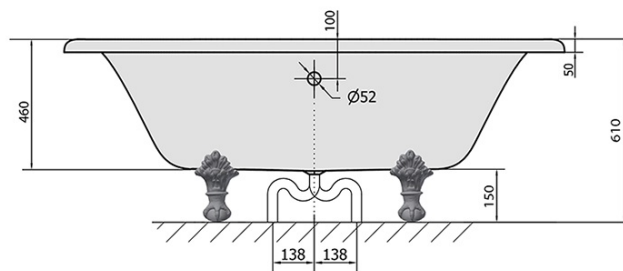

REGATA volně stojící vana 175x85x61cm, nohy chrom mat, černá/bílá

Objednací kód: 10251

Základní informace

Značka: Polysan

Rozměry

Délka: 1750 mm

Šířka: 850 mm

Výška: 610 mm

Objem: 220 l

Parametry

Barva: Bílá-černá/nohy chrom

Materiál: Gelcoat

Tvar: Retro

Instalace: Samostojná

Průměr odpadu: 52 mm

Balení neobsahuje: Vanová souprava

Hmotnost / ks: 52.0 kg

Balení: 1 ks

Záruka: 2 roky

Doporučujeme přikoupit

1 ks CHARLESTON vanová souprava pro vnější instalaci, řetízek, včetně sifonu, chrom (Objednací kód: 71687)

Technický list

VOLUME 220L