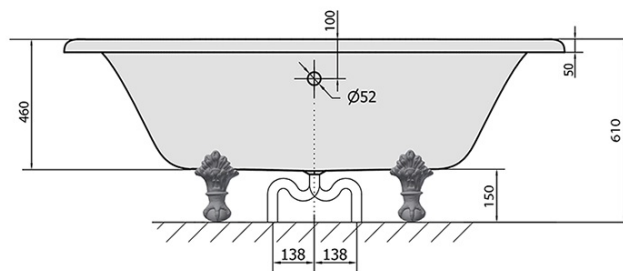

REGATA volně stojící vana 175x85x61cm, nohy chrom mat, bílá

Objednací kód: 10231

Základní informace

Značka: Polysan

Rozměry

Délka: 1750 mm

Šířka: 850 mm

Výška: 610 mm

Objem: 220 l

Parametry

Barva: Bílá/nohy chrom

Materiál: Gelcoat

Tvar: Retro

Instalace: Samostojná

Průměr odpadu: 52 mm

Balení neobsahuje: Vanová souprava

Hmotnost / ks: 52.0 kg

Balení: 1 ks

Záruka: 2 roky

Doporučujeme přikoupit

1 ks CHARLESTON vanová souprava pro vnější instalaci, řetízek, včetně sifonu, chrom (Objednací kód: 71687)

Technický list

VOLUME 220L