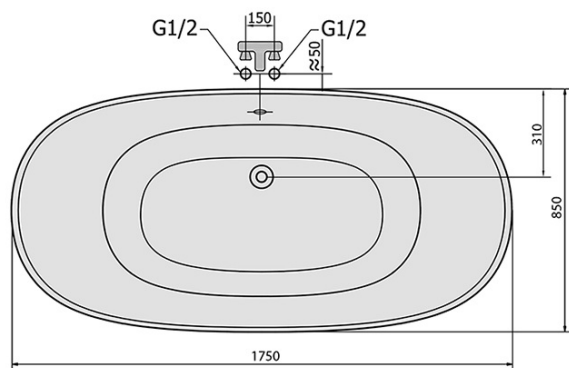

Technický list

VOLUME 220L