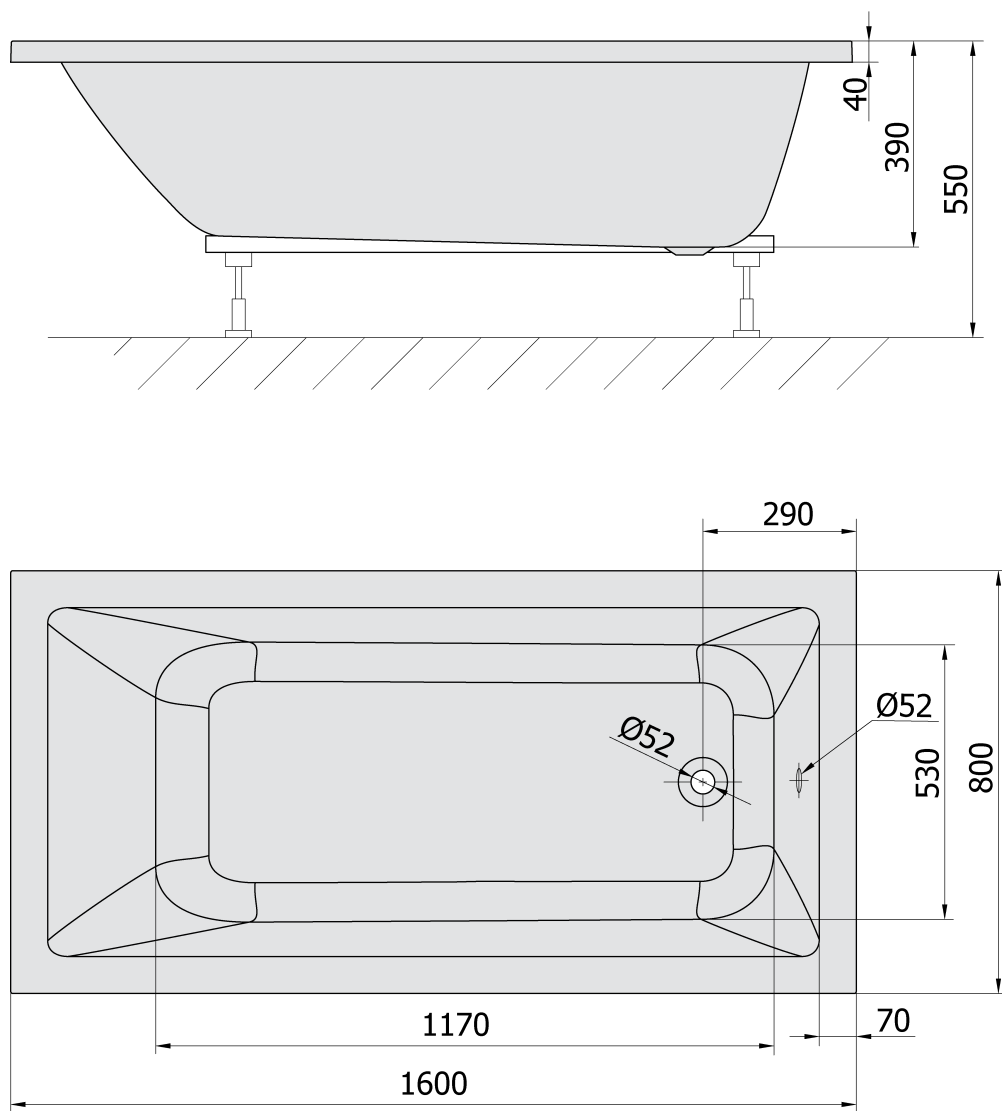

Technický list

VOLUME 206L