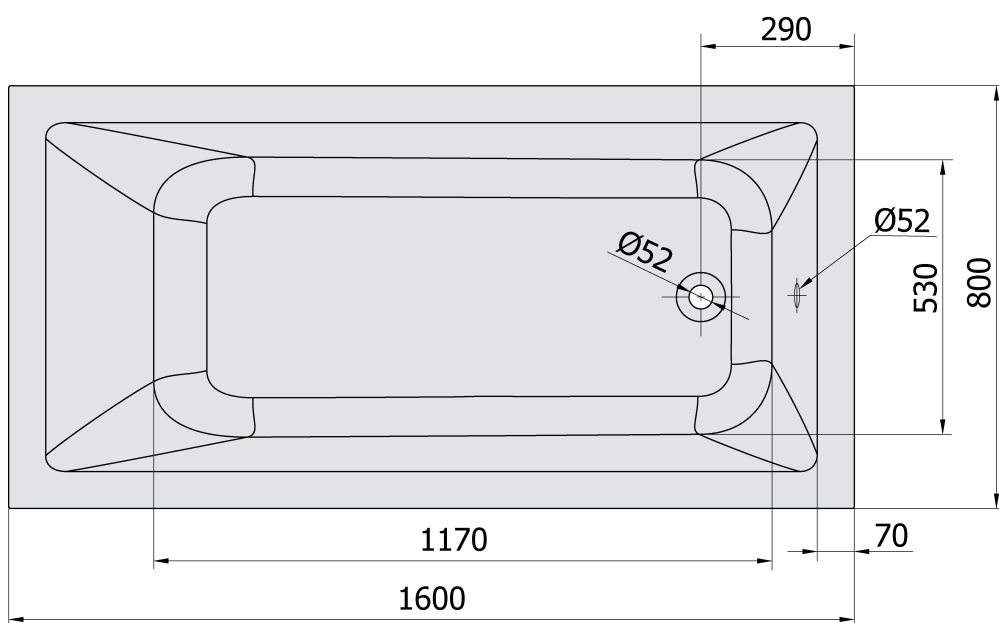

Objednací kód: 71722.40

Základní informace

Značka: Polysan

Rozměry

Délka: 1600 mm

Šířka: 800 mm

Výška: 390 mm

Objem: 206 l

Parametry

Barva: Běžová

Materiál: Akrylát

Tvar: Obdélníkové

Instalace: Vestavná (k obezdění)

Průměr odpadu: 52 mm

Vlastnosti: Výška okraje 40 mm (Standard)

Balení neobsahuje: Sifon, Vanová souprava

Hmotnost / ks: 19.59 kg

Balení: 1 ks

Záruka: 10 let

Doporučujeme přikoupit

1 ks Podstavec k akrylátové vaně Polysan, 51,5cm, pár (Objednací kód: PO60-60)

Technický list

VOLUME 206L