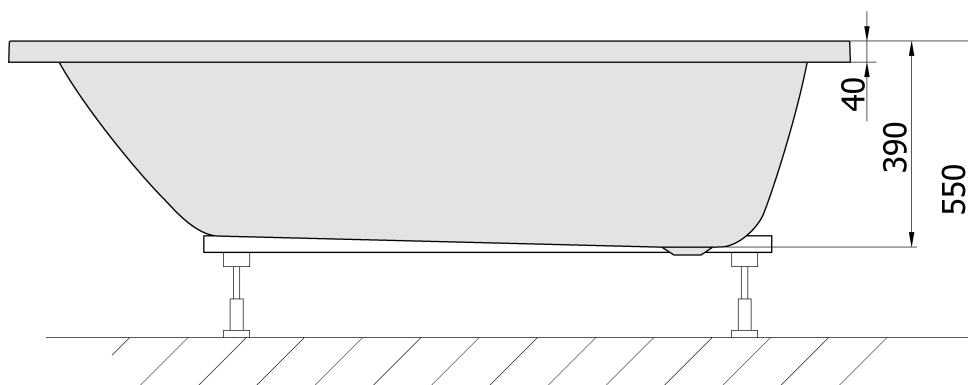

Objednací kód: 71722.40

Základní informace

Značka: Polysan

Rozměry

Délka: 1600 mm

Šířka: 800 mm

Výška: 390 mm

Objem: 206 l

Parametry

Barva: Běžová

Materiál: Akrylát

Tvar: Obdélníkové

Instalace: Vestavná (k obezdění)

Průměr odpadu: 52 mm

Vlastnosti: Výška okraje 40 mm (Standard)

Balení neobsahuje: Sifon, Vanová souprava

Hmotnost / ks: 19.59 kg

Balení: 1 ks

Záruka: 10 let

Doporučujeme přikoupit

1 ks Podstavec k akrylátové vaně Polysan, 51,5cm, pár (Objednací kód: PO60-60)

Technický list

VOLUME 206L