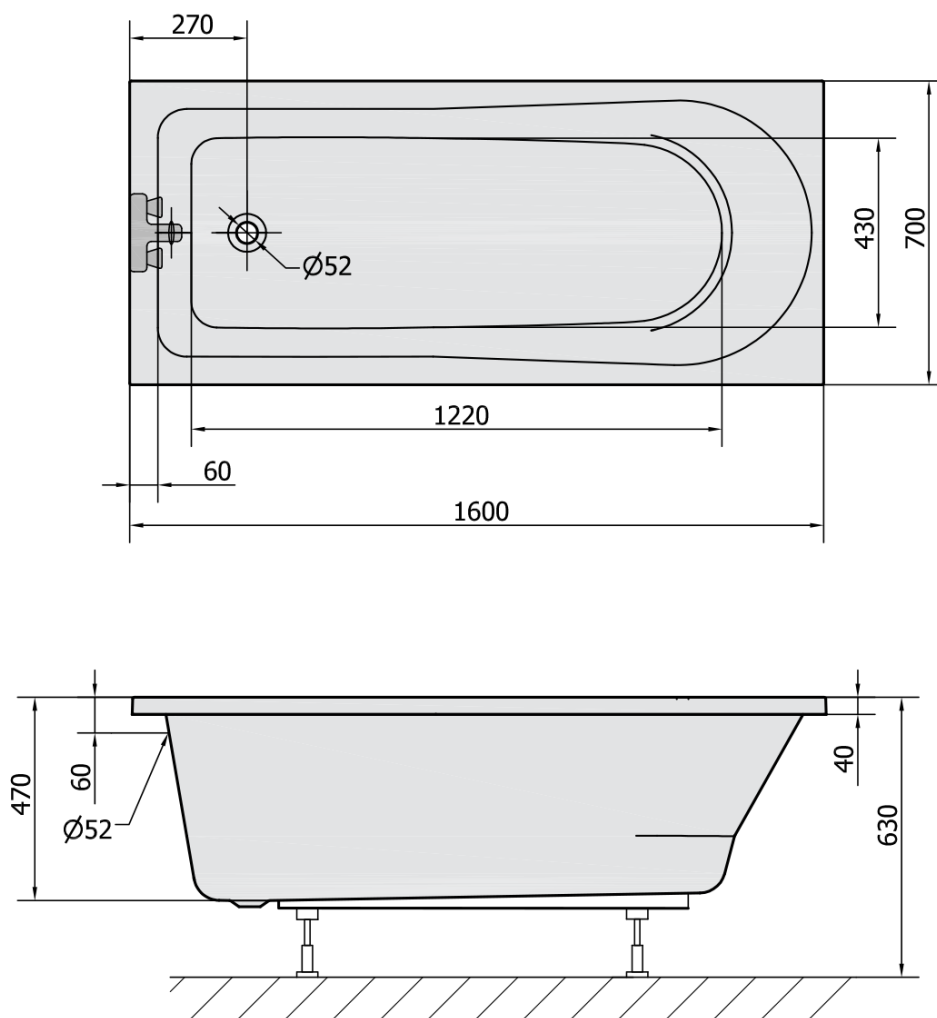

Objednací kód: 86111

Základní informace

Značka: Polysan

Rozměry

Délka: 1600 mm

Šířka: 700 mm

Výška: 470 mm

Objem: 245 l

Instalace: Vestavná (k obezdění)

Průměr odpadu: 52 mm

Vlastnosti: Výška okraje 40 mm (Standard)

Balení neobsahuje: Sifon, Vanová souprava

Doporučujeme přikoupit

1 ks Sifon 6/4", DN40 (Objednací kód: 72693)

1 ks Zvukoizolační samolepící páska k vaně, 3m (Objednací kód: 93400)

1 ks Podstavec k akrylátové vaně Polysan, 51,5cm, pár (Objednací kód: PO60-60)

1 ks Vanová souprava, bovden, délka 600mm, zátka 72mm, chrom (Objednací kód: 71850)

Technický list

VOLUME 245L