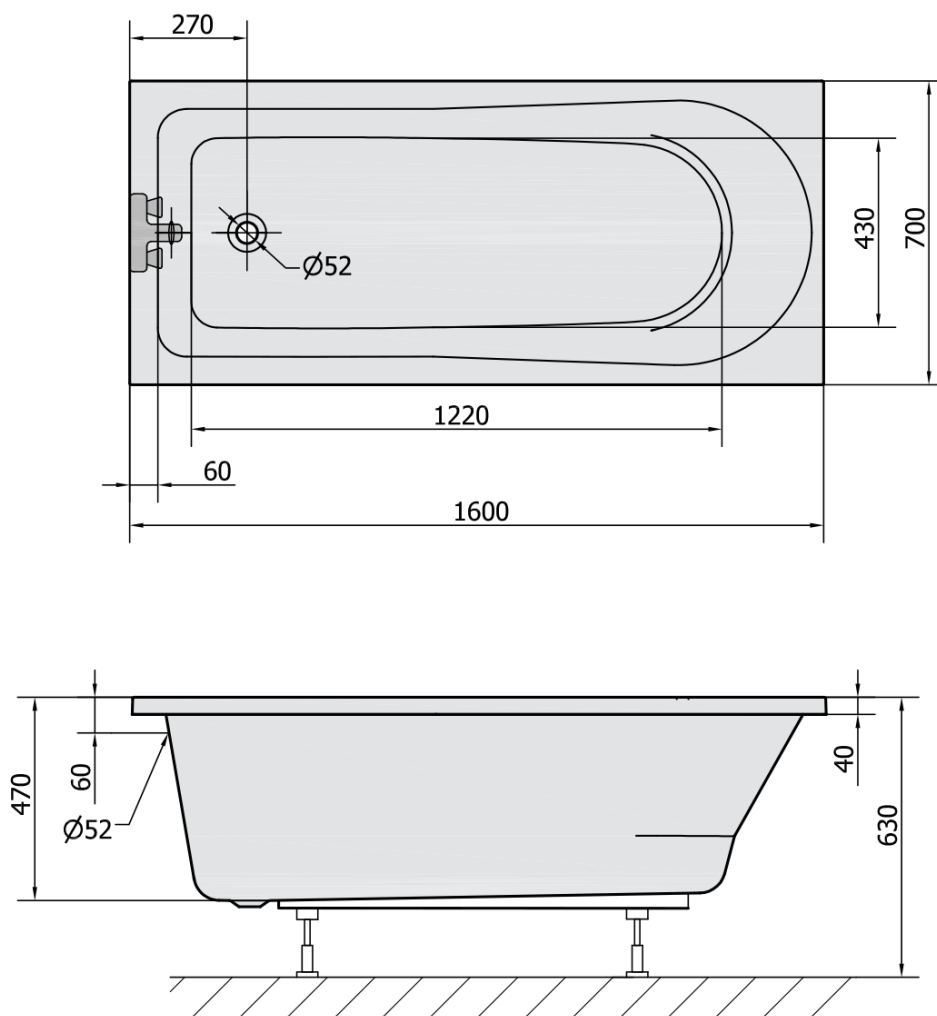

Objednací kód: 86111

Základní informace

Značka: Polysan

Rozměry

Délka: 1600 mm

Šířka: 700 mm

Výška: 470 mm

Objem: 245 l

Parametry

Barva: Bílá

Jiné barevné provedení: Dle vzorníku

Materiál: Akrylát

Tvar: Obdélníkové

Instalace: Vestavná (k obezdění)

Průměr odpadu: 52 mm

Vlastnosti: Výška okraje 40 mm (Standard)

Balení neobsahuje: Sifon, Vanová souprava

Hmotnost / ks: 18.97 kg

Balení: 1 ks

Záruka: 10 let

Doporučujeme přikoupit

1 ks Sifon 6/4", DN40 (Objednací kód: 72693)

1 ks Zvukoizolační samolepící páska k vaně, 3m (Objednací kód: 93400)

1 ks Podstavec k akrylátové vaně Polysan, 51,5cm, pár (Objednací kód: PO60-60)

1 ks Vanová souprava, bovden, délka 600mm, zátka 72mm, chrom (Objednací kód: 71850)

Technický list

VOLUME 245L