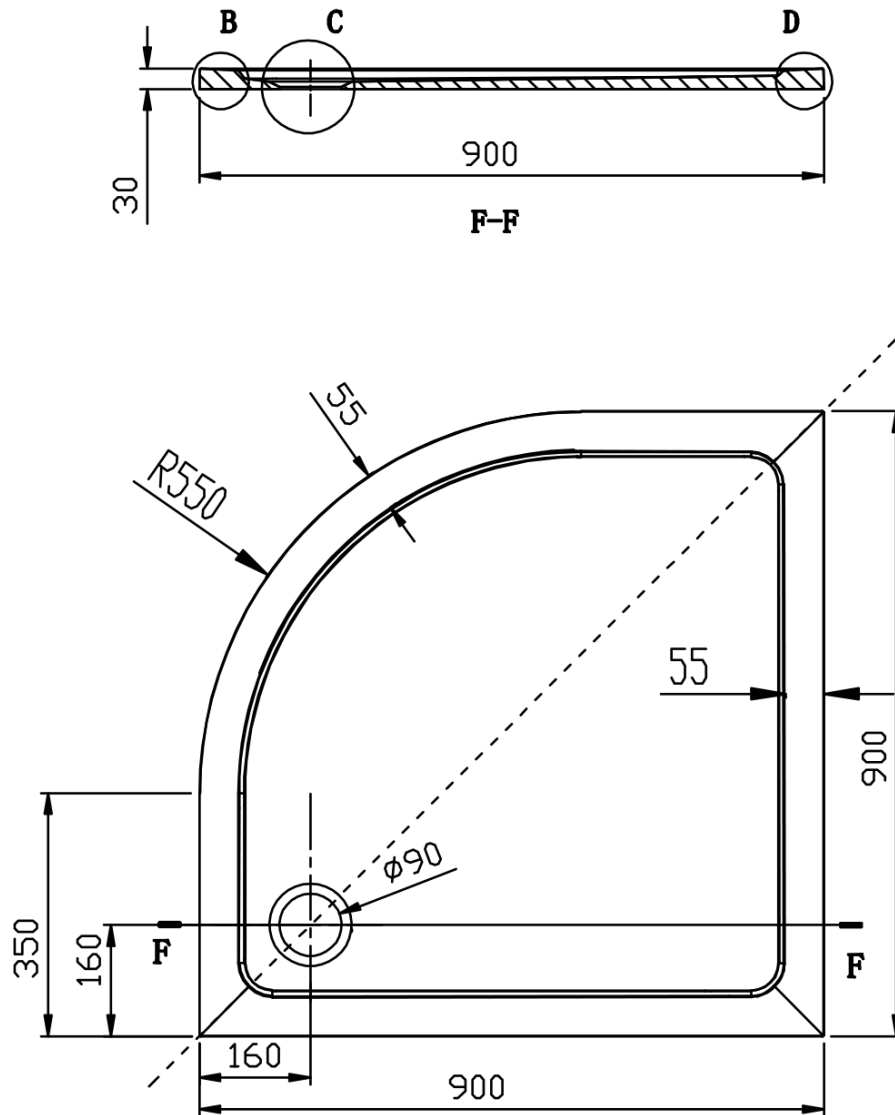

## Rozměry

Šířka: 900 mm

Výška: 1900 mm

Hloubka: 900 mm

## Parametry

Barva profilu: Chrom - Leštěný hliník

Tvar: Čtvrtkruhové zástěny

Typ otevírání: Posuvné

Šířka vstupu: 560 mm

Typ výplně: Brick sklo

Tloušťka skla: 5 mm

Rádus: R550

Sklo pevná část - AG4295 (Objednací kód: NDAG4295-04)

Set magnetických těsnění 45° pro sklo 6/6mm, 1900mm (Objednací kód: NDAE10)

Stěnový profil (Objednací kód: NDAE12)

Spodní výklopný pojezd (Objednací kód: NDAE33)

Technický list

AKCE čtvrtkruhová sprchová zástěna 900x900x1900mm,  
sklo Brick