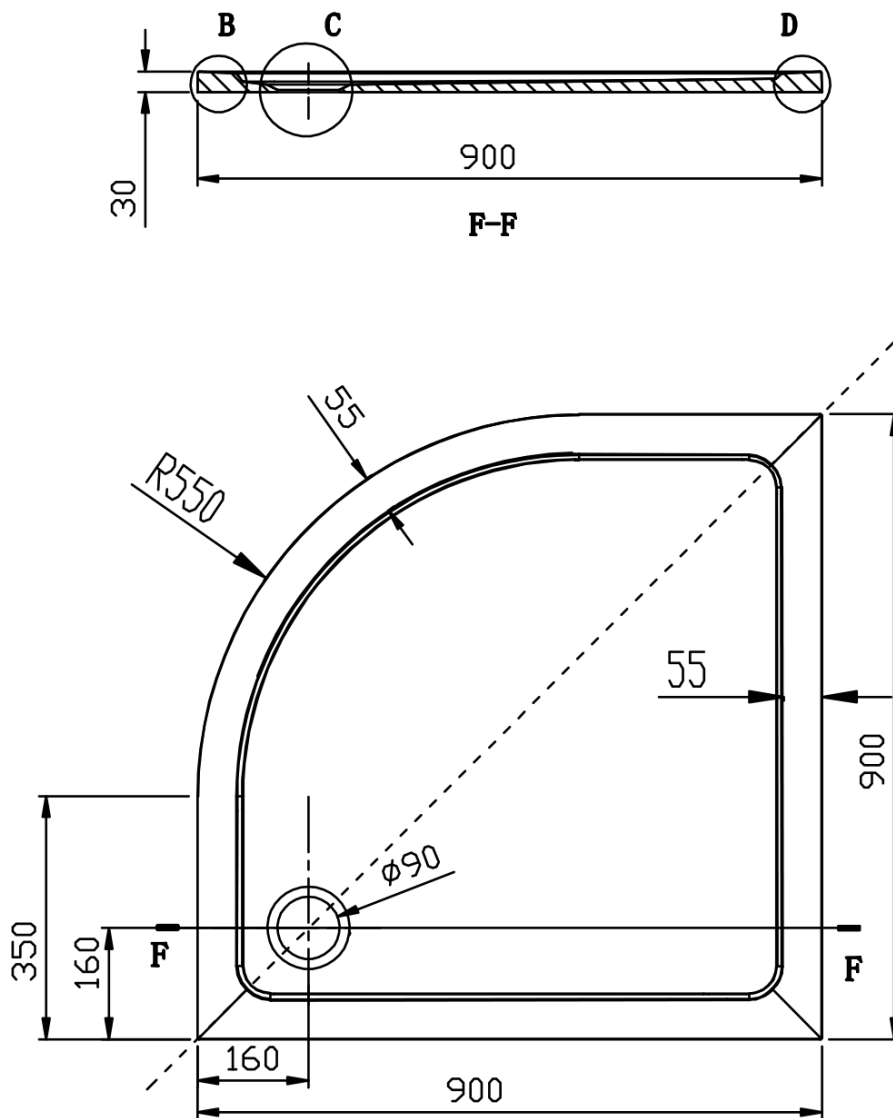

AKCE čtvrtkruhová sprchová zástěna 900x900x1900mm, sklo Brick

Objednací kód: AG4295

Základní informace

Značka: Gelco

Rozměry

Šířka: 900 mm

Výška: 1900 mm

Hloubka: 900 mm

Parametry

Barva profilu: Chrom - Leštěný hliník

Tvar: Čtvrtkruhové zástěny

Typ otevírání: Posuvné

Šířka vstupu: 560 mm

Typ výplně: Brick sklo

Tloušťka skla: 5 mm

Rádus: R550

Instalační sada AGEL blister (Objednací kód: NDAESET)

Sklo pevná část - AG4295 (Objednací kód: NDAG4295-04)

Set magnetických těsnění 45° pro sklo 6/6mm, 1900mm (2ks) (Objednací kód: NDAE10)

Stěnový profil (Objednací kód: NDAE12)

Set svislých těsnění pro sklo 6/6mm, 1900mm (2ks) (Objednací kód: NDAE11)

Technický list

AKCE čtvrtkruhová sprchová zástěna 900x900x1900mm,
sklo Brick