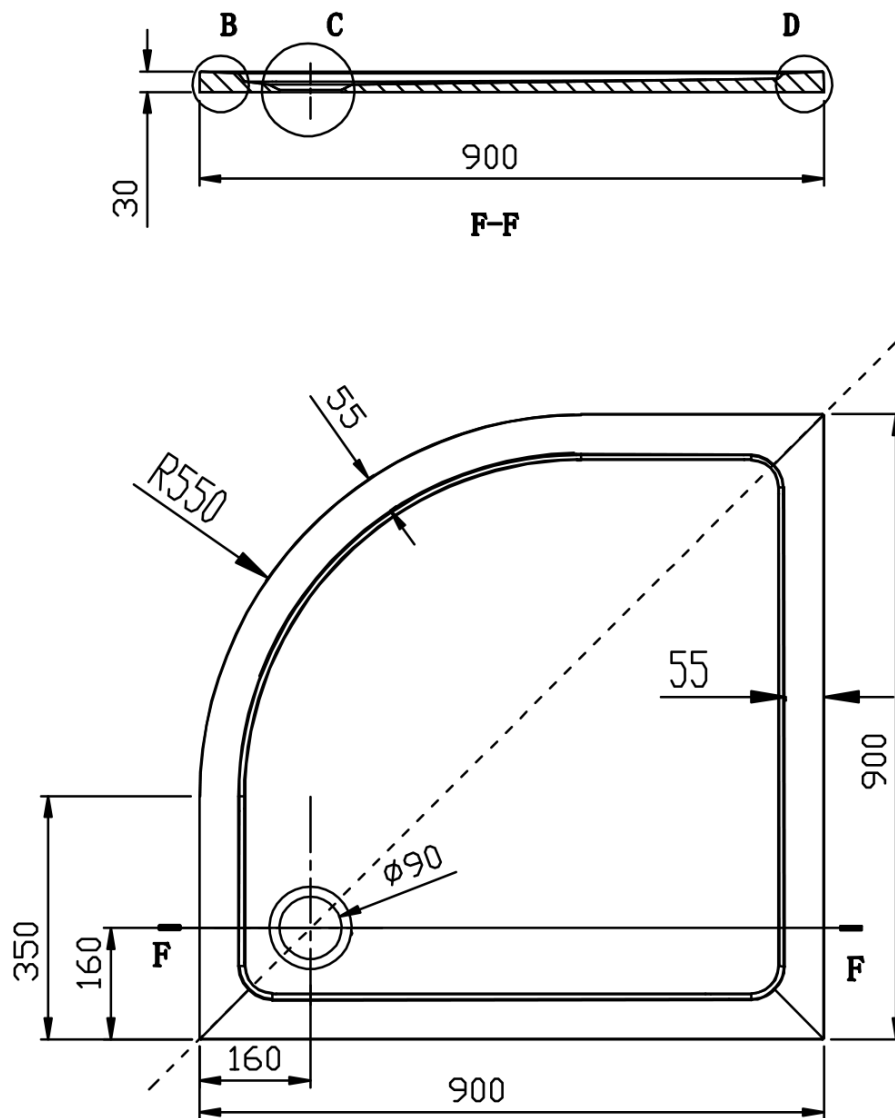

Parametry

Záruka: 2 roky

Hmotnost / ks: 41 kg

Balení: 1 ks

Barva profilu: Chrom

Tvar: Čtvrtkruhové zástěny

Typ otevírání: Posuvné

Šířka vstupu: 560 mm

Typ výplně: Brick sklo

Tloušťka skla: 5 mm

Rádus: R550

Vlastnosti: Rámové provedení

Náhradní díly

Zamačkávací těsnění 1900mm (Objednací kód: NDAE14)

Madlo - pár (Objednací kód: NDAE37)

Sklo posuvná část - AG4295 matné sklo (Objednací kód: NDAG4295-05)

Instalační sada AGEL blister (Objednací kód: NDAESET)

Sklo pevná část - AG4295 (Objednací kód: NDAG4295-04)

Set magnetických těsnění 45° pro sklo 6/6mm, 1900mm (2ks) (Objednací kód: NDAE10)

Stěnový profil (Objednací kód: NDAE12)

Set svislých těsnění pro sklo 6/6mm, 1900mm (2ks) (Objednací kód: NDAE11)

Technický list

AKCE čtvrtkruhová sprchová zástěna 900x900x1900mm,
sklo Brick