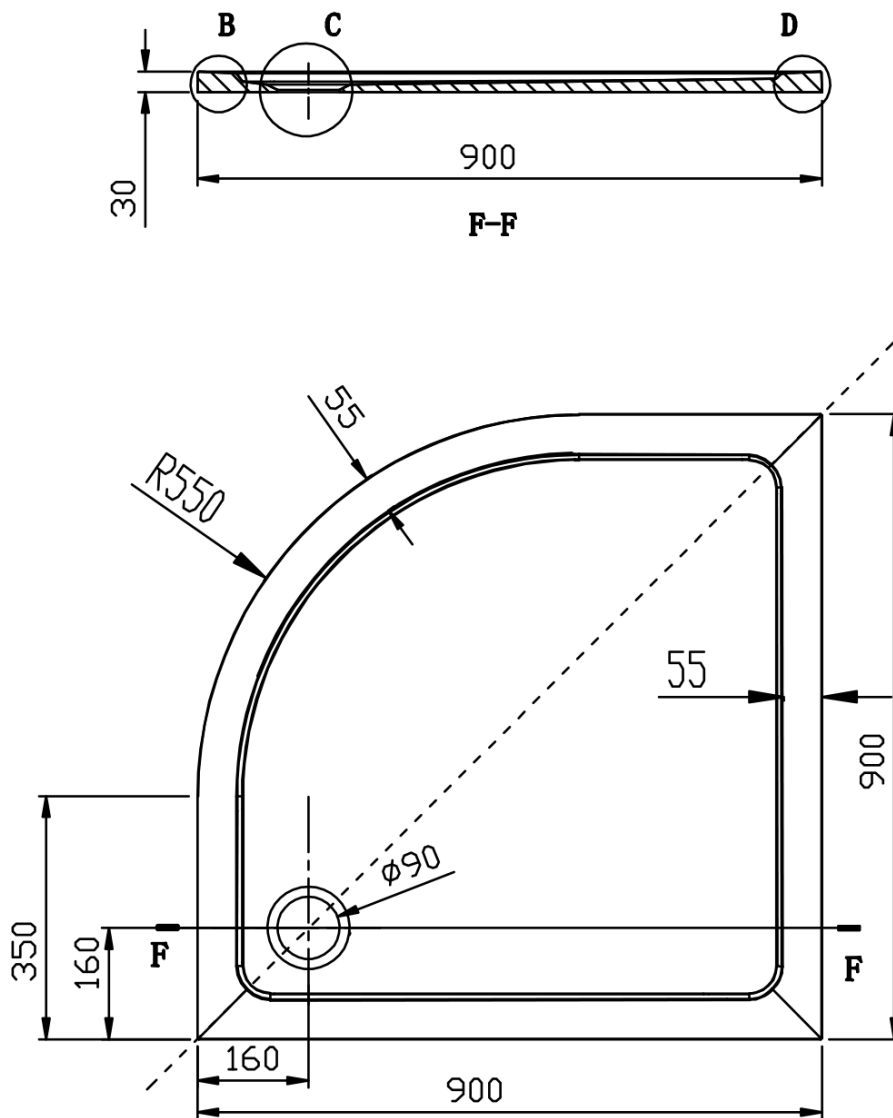

AKCE čtvrtkruhová sprchová zástěna 900x900x1900mm, čiré sklo

Objednací kód: AG4290

Základní informace

Značka: Gelco

Rozměry

Šířka: 900 mm

Výška: 1900 mm

Hloubka: 900 mm

Parametry

Barva profilu: Chrom - Leštěný hliník

Tvar: Čtvrtkruhové zástěny

Typ otevírání: Posuvné

Šířka vstupu: 560 mm

Typ výplně: Čiré sklo

Tloušťka skla: 5 mm

Rádus: R550

Sklo posuvná část - AG4290 (Objednací kód: NDAG4290-05)

EASY rozšiřovací profil 25mm (Objednací kód: EL825)

Stěnový profil (Objednací kód: NDAE12)

Spodní výklopný pojezd (Objednací kód: NDAE33)

Doraz pravý (Objednací kód: NDAE06P)

Horní krytky stěnových profilů (Objednací kód: NDAE01LP)

Doraz levý (Objednací kód: NDAE06L)

Horní pojezd (Objednací kód: NDAE32)

Set svislých těsnění (Objednací kód: NDAE11)

Technický list

AKCE čtvrtkruhová sprchová zástěna 900x900x1900mm,
čiré sklo