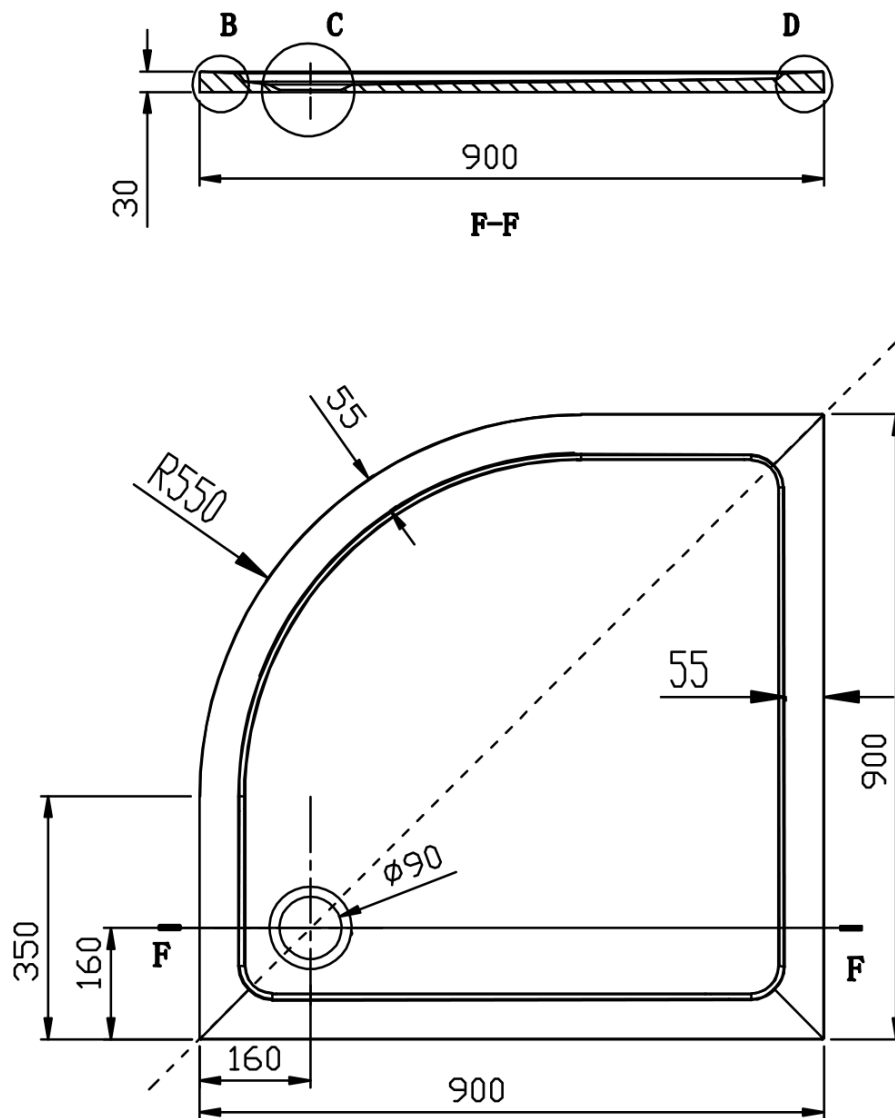

AKCE čtvrtkruhová sprchová zástěna 900x900x1900mm, čiré sklo

Objednací kód: AG4290

Základní informace

Značka: Gelco

Rozměry

Šířka: 900 mm

Výška: 1900 mm

Hloubka: 900 mm

Parametry

Barva profilu: Chrom - Leštěný hliník

Tvar: Čtvrtkruhové zástěny

Typ otevírání: Posuvné

Šířka vstupu: 560 mm

Typ výplně: Čiré sklo

Tloušťka skla: 5 mm

Rádus: R550

Sklo pevná část - AG4290 (Objednací kód: NDAG4290-04)

Sklo posuvná část - AG4290 (Objednací kód: NDAG4290-05)

EASY rozšiřovací profil 25mm (Objednací kód: EL825)

Set magnetických těsnění 45° pro sklo 6/6mm, 1900mm (Objednací kód: NDAE10)

Horní pojezd (Objednací kód: NDAE32)

Set svislých těsnění pro sklo 6/6mm, 1900mm (Objednací kód: NDAE11)

Technický list

AKCE čtvrtkruhová sprchová zástěna 900x900x1900mm,
čiré sklo