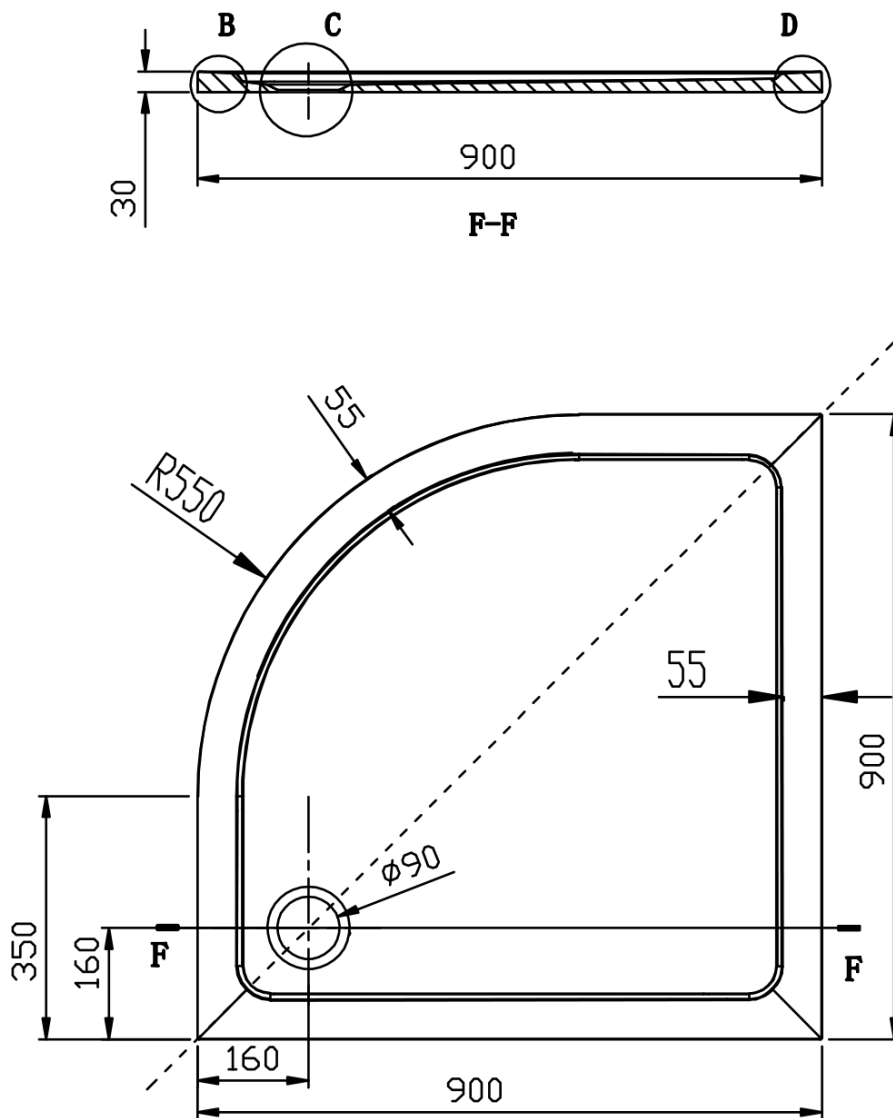

## Rozměry

Šířka: 900 mm

Výška: 1900 mm

Hloubka: 900 mm

## Parametry

Záruka: 2 roky

Hmotnost / ks: 41 kg

Balení: 1 ks

Barva profilu: Chrom

Tvar: Čtvrtkruhové zástěny

Typ otevírání: Posuvné

Šířka vstupu: 560 mm

Sklo posuvná část - AG4290 čiré sklo (Objednací kód: NDAG4290-05)

EASY rozšiřovací profil 25mm (Objednací kód: EL825)

Set magnetických těsnění 45° pro sklo 6/6mm, 1900mm (2ks) (Objednací kód: NDAE10)

Stěnový profil (Objednací kód: NDAE12)

Set svislých těsnění pro sklo 6/6mm, 1900mm (2ks) (Objednací kód: NDAE11)

Technický list

AKCE čtvrtkruhová sprchová zástěna 900x900x1900mm,  
čiré sklo