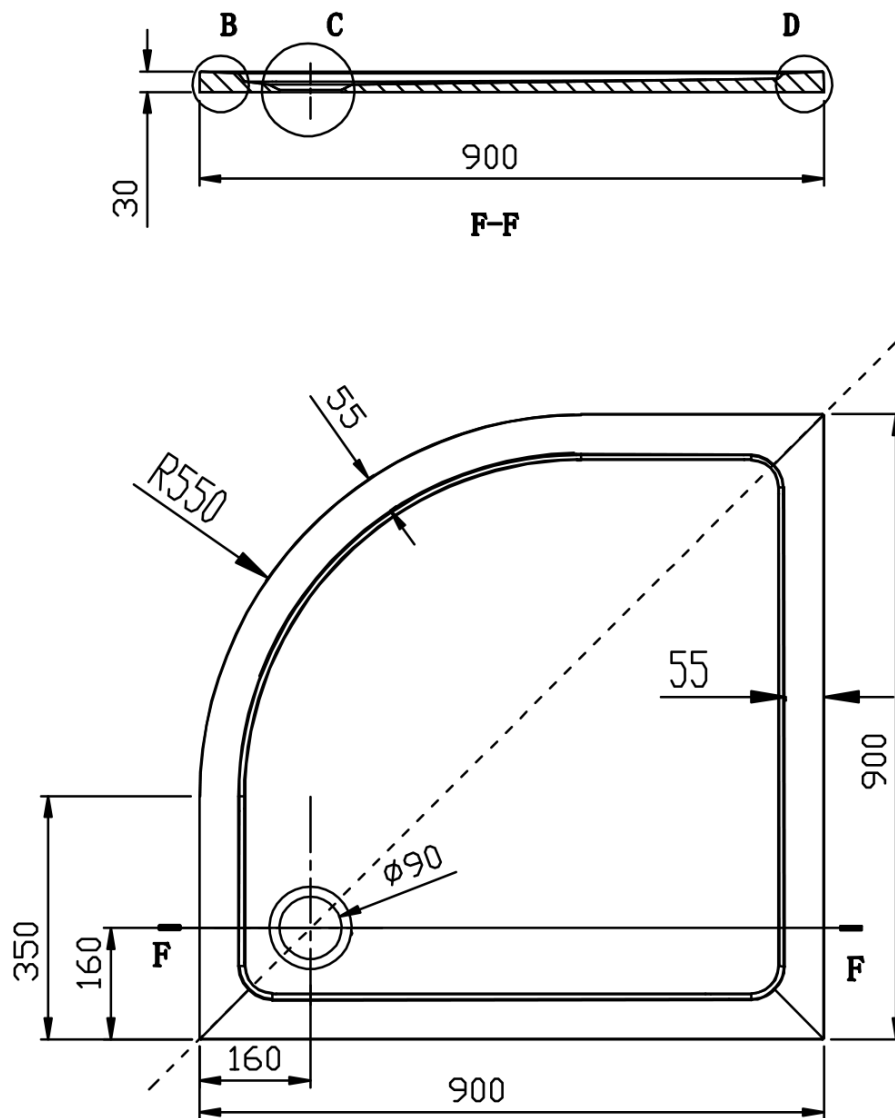

AKCE čtvrtkruhová sprchová zástěna 900x900x1900mm, čiré sklo

Objednací kód: AG4290

Základní informace

Značka: Gelco

Rozměry

Šířka: 900 mm

Výška: 1900 mm

Hloubka: 900 mm

Parametry

Barva profilu: Chrom - Leštěný hliník

Tvar: Čtvrtkruhové zástěny

Typ otevírání: Posuvné

Šířka vstupu: 560 mm

Typ výplně: Čiré sklo

Tloušťka skla: 5 mm

Rádus: R550

Sklo pevná část - AG4290 (Objednací kód: NDAG4290-04)

Sklo posuvná část - AG4290 čiré sklo (Objednací kód: NDAG4290-05)

EASY rozšiřovací profil 25mm (Objednací kód: EL825)

Set magnetických těsnění 45° pro sklo 6/6mm, 1900mm (2ks) (Objednací kód: NDAE10)

Horní pojezd (Objednací kód: NDAE32)

Set svislých těsnění pro sklo 6/6mm, 1900mm (2ks) (Objednací kód: NDAE11)

Technický list

AKCE čtvrtkruhová sprchová zástěna 900x900x1900mm,
čiré sklo