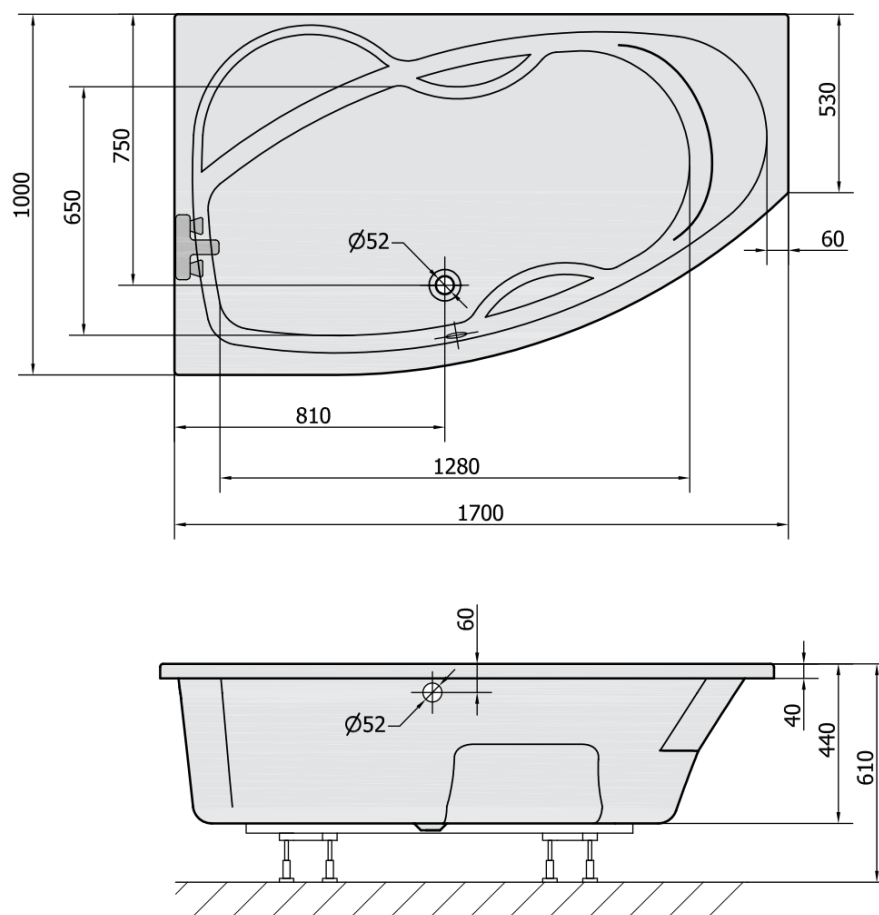

#### Rozměry

Délka: 1700 mm

Šířka: 1000 mm

Výška: 440 mm

Objem: 260 l

#### Parametry

Barva: Bílá

Jiné barevné provedení: Dle vzorníku

Materiál: Akrylát

Tvar: Asymetrické

Instalace: Vestavná (k obezdění)

Průměr odpadu: 52 mm

Vlastnosti: Výška okraje 40 mm (Standard)

Balení neobsahuje: Sifon, Vanová souprava

Hmotnost / ks: 27.56 kg

Balení: 1 ks

Záruka: 10 let

Technický list

VOLUME 260L