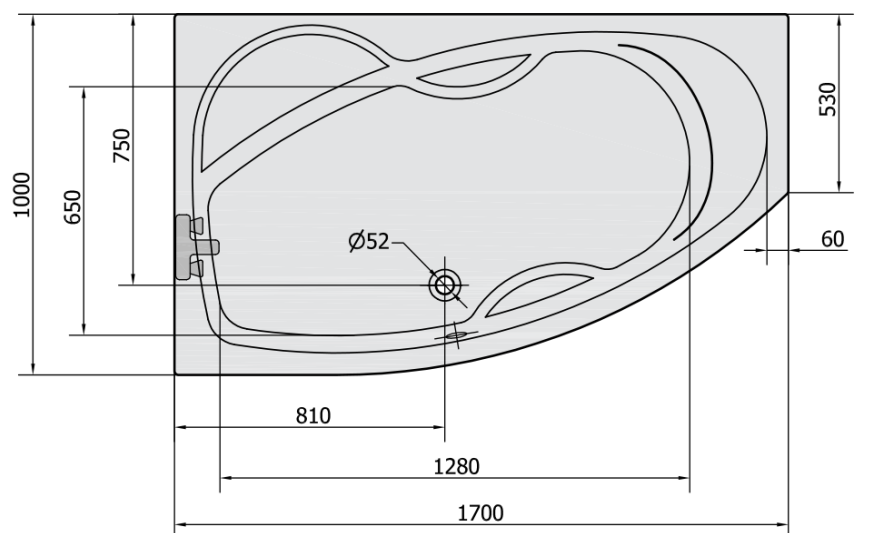

Objednací kód: 76111

Základní informace

Značka: Polysan

Rozměry

Délka: 1700 mm

Šířka: 1000 mm

Výška: 440 mm

Objem: 260 l

Parametry

Barva: Bílá

Jiné barevné provedení: Dle vzorníku

Materiál: Akrylát

Tvar: Asymetrické

Instalace: Vestavná (k obezdění)

Průměr odpadu: 52 mm

Vlastnosti: Výška okraje 40 mm (Standard)

Balení neobsahuje: Sifon, Vanová souprava

Hmotnost / ks: 27.56 kg

Balení: 1 ks

Záruka: 10 let

Doporučujeme přikoupit

1 ks Zvukoizolační samolepící páska k vaně, 3m (Objednací kód: 93400)

1 ks Sifon 6/4", DN40 (Objednací kód: 72693)

1 ks Podstavec k akrylátové vaně Polysan, 51,5cm, pár (Objednací kód: PO60-60)

1 ks MAMBA L 170 panel čelní (Objednací kód: 76313)

Technický list

VOLUME 260L