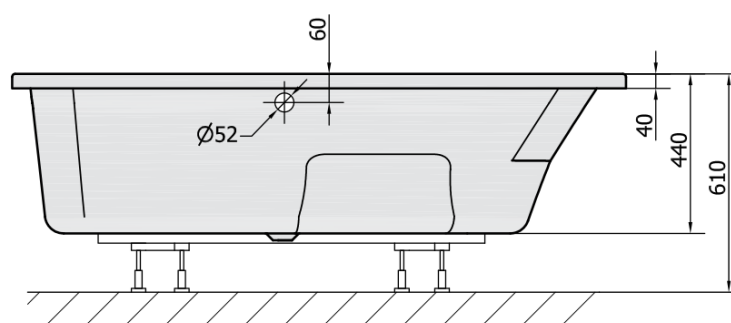

Objednací kód: 76111

Základní informace

Značka: Polysan

Rozměry

Délka: 1700 mm

Šířka: 1000 mm

Výška: 440 mm

Objem: 260 l

Parametry

Barva: Bílá

Jiné barevné provedení: Dle vzorníku

Materiál: Akrylát

Tvar: Asymetrické

Instalace: Vestavná (k obezdění)

Průměr odpadu: 52 mm

Vlastnosti: Výška okraje 40 mm (Standard)

1 ks Podstavec k akrylátové vaně Polysan, 51,5cm, pár (Objednací kód: PO60-60)

1 ks MAMBA L 170 panel čelní (Objednací kód: 76313)

Technický list

VOLUME 260L