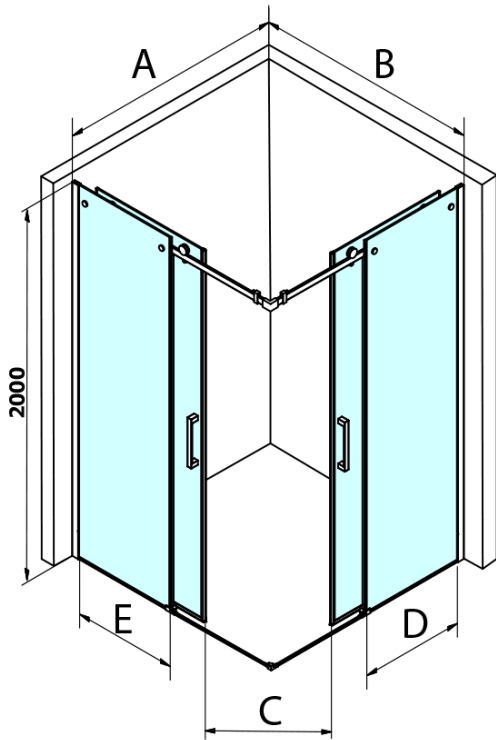

# DRAGON sprchové posuvné dveře rohový vstup 800 mm, čiré sklo

Objednací kód: GD4280

## Rozměry

Šířka: 800 mm  
Výška: 2000 mm

# DRAGON sprchové posuvné dveře rohový vstup 800 mm, čiré sklo

**DRAGON sprchové posuvné dveře rohový vstup 800 mm,  
čiré sklo**

| MODEL          | A         | B         | C   | D   | E   |
|----------------|-----------|-----------|-----|-----|-----|
| GD4280GD4290   | 780-800   | 880-900   | 420 | 360 | 410 |
| GD4280GD4210   | 780-800   | 980-1000  | 460 | 360 | 460 |
| GD4280GD4211   | 780-800   | 1080-1100 | 500 | 360 | 510 |
| GD4280GD4212   | 780-800   | 1180-1200 | 545 | 360 | 560 |
| GD4290GD4210   | 880-900   | 980-1000  | 495 | 410 | 460 |
| GD4290GD4211   | 880-900   | 1080-1100 | 530 | 410 | 510 |
| GD4290GD4212   | 880-900   | 1180-1200 | 575 | 410 | 560 |
| GD4210GD4211   | 980-1000  | 1080-1100 | 565 | 460 | 510 |
| GD4210GD4212   | 980-1000  | 1180-1200 | 605 | 460 | 560 |
| GD4211GD4212   | 1080-1100 | 1180-1200 | 635 | 510 | 560 |
| GD4280BGD4290B | 780-800   | 880-900   | 420 | 360 | 410 |
| GD4280BGD4210B | 780-800   | 980-1000  | 460 | 360 | 460 |
| GD4290BGD4210B | 880-900   | 980-1000  | 495 | 410 | 460 |