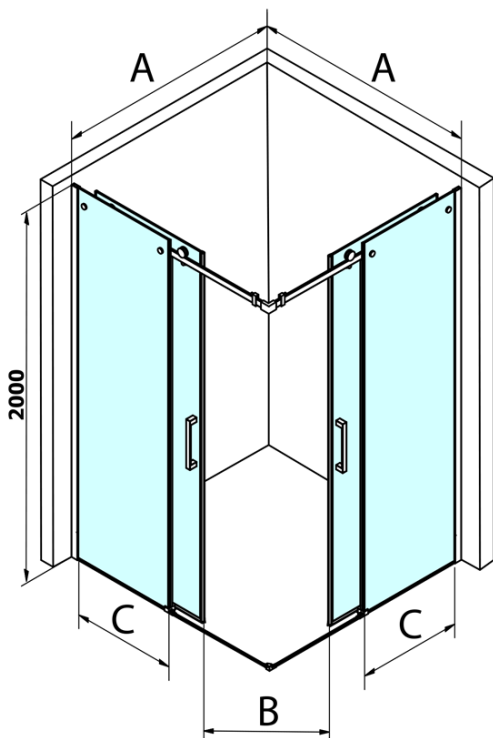

# DRAGON sprchové posuvné dveře rohový vstup 800 mm, čiré sklo

Objednací kód: GD4280

## Rozměry

Šířka: 800 mm  
Výška: 2000 mm

## Parametry

Barva profilu: Chrom - Leštěný hliník  
Tvar: Dveře do kombinace  
Typ otevírání: Posuvné  
Typ výplně: Čiré sklo  
Úprava skla: Coated glass  
Tloušťka skla: 8 mm  
Hmotnost / ks: 38.0 kg  
Balení: 1 ks  
Záruka: 3 roky

**DRAGON sprchové posuvné dveře rohový vstup 800 mm,  
čiré sklo**

**Technický list**

MODEL	A	B	C
GD4280	780-880	385	360
GD4290	880-900	450	410
GD4210	980-1000	530	460
GD4211	1080-1100	600	510
GD4212	1180-1200	670	560