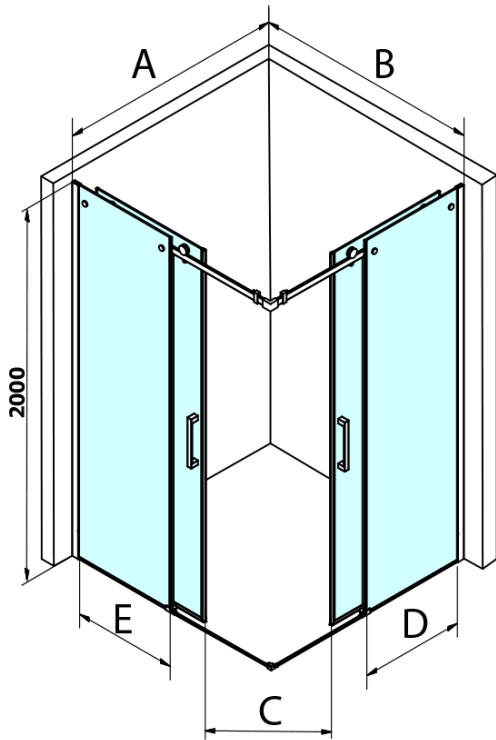

DRAGON sprchové posuvné dveře rohový vstup 800 mm, čiré sklo

Objednací kód: GD4280

Základní informace

Značka: Gelco
Série: DRAGON

Rozměry

Šířka: 800 mm
Výška: 2000 mm

Parametry

Barva profilu: Chrom - Leštěný hliník
Tvar: Dveře do kombinace
Typ otevírání: Posuvné
Typ výplně: Čiré sklo
Úprava skla: Coated glass
Tloušťka skla: 8 mm
Hmotnost / ks: 38.0 kg
Balení: 1 ks
Záruka: 3 roky

**DRAGON sprchové posuvné dveře rohový vstup 800 mm,
čiré sklo**

Technický list

MODEL	A	B	C
GD4280	780-880	385	360
GD4290	880-900	450	410
GD4210	980-1000	530	460
GD4211	1080-1100	600	510
GD4212	1180-1200	670	560

**DRAGON sprchové posuvné dveře rohový vstup 800 mm,
čiré sklo**

MODEL	A	B	C	D	E
GD4280GD4290	780-800	880-900	420	360	410
GD4280GD4210	780-800	980-1000	460	360	460
GD4280GD4211	780-800	1080-1100	500	360	510
GD4280GD4212	780-800	1180-1200	545	360	560
GD4290GD4210	880-900	980-1000	495	410	460
GD4290GD4211	880-900	1080-1100	530	410	510
GD4290GD4212	880-900	1180-1200	575	410	560
GD4210GD4211	980-1000	1080-1100	565	460	510
GD4210GD4212	980-1000	1180-1200	605	460	560
GD4211GD4212	1080-1100	1180-1200	635	510	560
GD4280BGD4290B	780-800	880-900	420	360	410
GD4280BGD4210B	780-800	980-1000	460	360	460
GD4290BGD4210B	880-900	980-1000	495	410	460