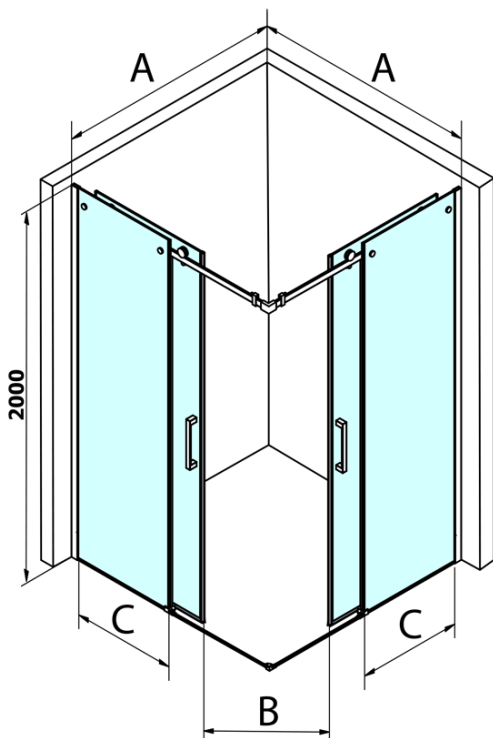

DRAGON sprchové posuvné dveře rohový vstup 800 mm, čiré sklo

Objednací kód: GD4280

Základní informace

Značka: Gelco
Série: DRAGON

Rozměry

Šířka: 800 mm
Výška: 2000 mm

Parametry

Barva profilu: Chrom - Leštěný hliník
Tvar: Dveře do kombinace
Typ otevírání: Posuvné
Typ výplně: Čiré sklo
Úprava skla: Coated glass
Tloušťka skla: 8 mm
Hmotnost / ks: 38.0 kg
Balení: 1 ks
Záruka: 3 roky

Náhradní díly

Spodní těsnění na dveře, sklo 8mm, 1000mm (Objednací kód: NDGD02)
DRAGON madlo, chrom, pár (Objednací kód: NDGD-MADLO)
DRAGON montážní sada (Objednací kód: NDGD04)
ALTIS/ROLLS/DRAGON sada krytek šroubů (Objednací kód: NDAL03)
Set svislých těsnění pro sklo 8/8mm, 2000mm (Objednací kód: NDGD01)
Set magnetických těsnění 45° pro sklo 8/8mm, 2000mm (Objednací kód: NDTL04)

**DRAGON sprchové posuvné dveře rohový vstup 800 mm,
čiré sklo**

Technický list

MODEL	A	B	C
GD4280	780-880	385	360
GD4290	880-900	450	410
GD4210	980-1000	530	460
GD4211	1080-1100	600	510
GD4212	1180-1200	670	560

**DRAGON sprchové posuvné dveře rohový vstup 800 mm,
čiré sklo**

MODEL	A	B	C	D	E
GD4280GD4290	780-800	880-900	420	360	410
GD4280GD4210	780-800	980-1000	460	360	460
GD4280GD4211	780-800	1080-1100	500	360	510
GD4280GD4212	780-800	1180-1200	545	360	560
GD4290GD4210	880-900	980-1000	495	410	460
GD4290GD4211	880-900	1080-1100	530	410	510
GD4290GD4212	880-900	1180-1200	575	410	560
GD4210GD4211	980-1000	1080-1100	565	460	510
GD4210GD4212	980-1000	1180-1200	605	460	560
GD4211GD4212	1080-1100	1180-1200	635	510	560
GD4280BGD4290B	780-800	880-900	420	360	410
GD4280BGD4210B	780-800	980-1000	460	360	460
GD4290BGD4210B	880-900	980-1000	495	410	460