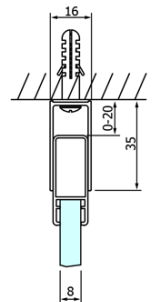

DRAGON sprchové posuvné dveře rohový vstup 800 mm, čiré sklo

Objednací kód: GD4280

Základní informace

Značka: Gelco
Série: DRAGON

Rozměry

Šířka: 800 mm
Výška: 2000 mm

Parametry

Barva profilu: Chrom - Leštěný hliník
Tvar: Dveře do kombinace
Typ otevírání: Posuvné
Typ výplně: Čiré sklo
Úprava skla: Coated glass
Tloušťka skla: 8 mm
Hmotnost / ks: 38.0 kg
Balení: 1 ks
Záruka: 3 roky

Náhradní díly

Spodní těsnění na dveře, sklo 8mm, 1000mm (Objednací kód: NDGD02)
DRAGON madlo, chrom, pár (Objednací kód: NDGD-MADLO)
DRAGON montážní sada (Objednací kód: NDGD04)
ALTIS/ROLLS/DRAGON sada krytek šroubů (Objednací kód: NDAL03)
Set svislých těsnění pro sklo 8/8mm, 2000mm (Objednací kód: NDGD01)
Set magnetických těsnění 45° pro sklo 8/8mm, 2000mm (Objednací kód: NDTL04)

**DRAGON sprchové posuvné dveře rohový vstup 800 mm,
čiré sklo**

Technický list

MODEL	A	B	C
GD4280	780-880	385	360
GD4290	880-900	450	410
GD4210	980-1000	530	460
GD4211	1080-1100	600	510
GD4212	1180-1200	670	560

**DRAGON sprchové posuvné dveře rohový vstup 800 mm,
čiré sklo**

MODEL	A	B	C	D	E
GD4280GD4290	780-800	880-900	420	360	410
GD4280GD4210	780-800	980-1000	460	360	460
GD4280GD4211	780-800	1080-1100	500	360	510
GD4280GD4212	780-800	1180-1200	545	360	560
GD4290GD4210	880-900	980-1000	495	410	460
GD4290GD4211	880-900	1080-1100	530	410	510
GD4290GD4212	880-900	1180-1200	575	410	560
GD4210GD4211	980-1000	1080-1100	565	460	510
GD4210GD4212	980-1000	1180-1200	605	460	560
GD4211GD4212	1080-1100	1180-1200	635	510	560
GD4280BGD4290B	780-800	880-900	420	360	410
GD4280BGD4210B	780-800	980-1000	460	360	460
GD4290BGD4210B	880-900	980-1000	495	410	460