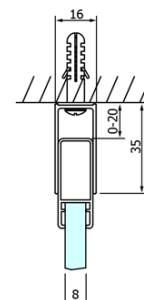

## Rozměry

Šířka: 800 mm  
Výška: 2000 mm

# DRAGON sprchové posuvné dveře rohový vstup 800 mm, čiré sklo

## Technický list

| MODEL  | A         | B   | C   |
|--------|-----------|-----|-----|
| GD4280 | 780-880   | 385 | 360 |
| GD4290 | 880-900   | 450 | 410 |
| GD4210 | 980-1000  | 530 | 460 |
| GD4211 | 1080-1100 | 600 | 510 |
| GD4212 | 1180-1200 | 670 | 560 |

**DRAGON sprchové posuvné dveře rohový vstup 800 mm,  
čiré sklo**

| MODEL          | A         | B         | C   | D   | E   |
|----------------|-----------|-----------|-----|-----|-----|
| GD4280GD4290   | 780-800   | 880-900   | 420 | 360 | 410 |
| GD4280GD4210   | 780-800   | 980-1000  | 460 | 360 | 460 |
| GD4280GD4211   | 780-800   | 1080-1100 | 500 | 360 | 510 |
| GD4280GD4212   | 780-800   | 1180-1200 | 545 | 360 | 560 |
| GD4290GD4210   | 880-900   | 980-1000  | 495 | 410 | 460 |
| GD4290GD4211   | 880-900   | 1080-1100 | 530 | 410 | 510 |
| GD4290GD4212   | 880-900   | 1180-1200 | 575 | 410 | 560 |
| GD4210GD4211   | 980-1000  | 1080-1100 | 565 | 460 | 510 |
| GD4210GD4212   | 980-1000  | 1180-1200 | 605 | 460 | 560 |
| GD4211GD4212   | 1080-1100 | 1180-1200 | 635 | 510 | 560 |
| GD4280BGD4290B | 780-800   | 880-900   | 420 | 360 | 410 |
| GD4280BGD4210B | 780-800   | 980-1000  | 460 | 360 | 460 |
| GD4290BGD4210B | 880-900   | 980-1000  | 495 | 410 | 460 |