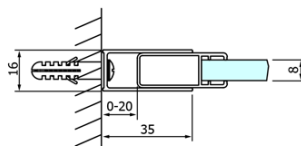

DRAGON sprchové posuvné dveře rohový vstup 800 mm, čiré sklo

Objednací kód: GD4280

Základní informace

Značka: Gelco
Série: DRAGON

Rozměry

Šířka: 800 mm
Výška: 2000 mm

Parametry

Barva profilu: Chrom - Leštěný hliník
Tvar: Dveře do kombinace
Typ otevírání: Posuvné
Typ výplně: Čiré sklo
Úprava skla: Coated glass
Tloušťka skla: 8 mm
Hmotnost / ks: 38.0 kg
Balení: 1 ks
Záruka: 3 roky

Náhradní díly

ALTIS/ROLLS/DRAGON sada krytek šroubů (Objednací kód: NDAL03)
DRAGON, FONDURA, ALTIS těsnění spodní, 1000 mm (Objednací kód: NDGD02)
DRAGON montážní sada (Objednací kód: NDGD04)
FONDURA, ONE přetoková lišta (1000mm) včetně koncovek (Objednací kód: NDAL05)
DRAGON madlo, chrom, pár (Objednací kód: NDGD-MADLO)

**DRAGON sprchové posuvné dveře rohový vstup 800 mm,
čiré sklo**

Technický list

MODEL	A	B	C
GD4280	780-880	385	360
GD4290	880-900	450	410
GD4210	980-1000	530	460
GD4211	1080-1100	600	510
GD4212	1180-1200	670	560

**DRAGON sprchové posuvné dveře rohový vstup 800 mm,
čiré sklo**

MODEL	A	B	C	D	E
GD4280GD4290	780-800	880-900	420	360	410
GD4280GD4210	780-800	980-1000	460	360	460
GD4280GD4211	780-800	1080-1100	500	360	510
GD4280GD4212	780-800	1180-1200	545	360	560
GD4290GD4210	880-900	980-1000	495	410	460
GD4290GD4211	880-900	1080-1100	530	410	510
GD4290GD4212	880-900	1180-1200	575	410	560
GD4210GD4211	980-1000	1080-1100	565	460	510
GD4210GD4212	980-1000	1180-1200	605	460	560
GD4211GD4212	1080-1100	1180-1200	635	510	560
GD4280BGD4290B	780-800	880-900	420	360	410
GD4280BGD4210B	780-800	980-1000	460	360	460
GD4290BGD4210B	880-900	980-1000	495	410	460