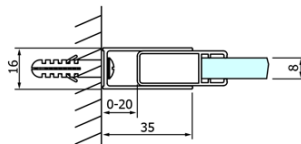

DRAGON sprchové posuvné dveře rohový vstup 800 mm, čiré sklo

Objednací kód: GD4280

Základní informace

Značka: Gelco
Série: DRAGON

Rozměry

Šířka: 800 mm
Výška: 2000 mm

Parametry

Barva profilu: Chrom - Leštěný hliník
Tvar: Dveře do kombinace
Typ otevírání: Posuvné
Typ výplně: Čiré sklo
Úprava skla: Coated glass
Tloušťka skla: 8 mm
Hmotnost / ks: 38.0 kg
Balení: 1 ks
Záruka: 3 roky

Náhradní díly

Spodní těsnění na dveře, sklo 8mm, 1000mm (Objednací kód: NDGD02)
DRAGON madlo, chrom, pár (Objednací kód: NDGD-MADLO)
DRAGON montážní sada (Objednací kód: NDGD04)
ALTIS/ROLLS/DRAGON sada krytek šroubů (Objednací kód: NDAL03)
Set svislých těsnění pro sklo 8/8mm, 2000mm (Objednací kód: NDGD01)
Set magnetických těsnění 45° pro sklo 8/8mm, 2000mm (Objednací kód: NDTL04)

**DRAGON sprchové posuvné dveře rohový vstup 800 mm,
čiré sklo**

Technický list

MODEL	A	B	C
GD4280	780-880	385	360
GD4290	880-900	450	410
GD4210	980-1000	530	460
GD4211	1080-1100	600	510
GD4212	1180-1200	670	560

**DRAGON sprchové posuvné dveře rohový vstup 800 mm,
čiré sklo**

MODEL	A	B	C	D	E
GD4280GD4290	780-800	880-900	420	360	410
GD4280GD4210	780-800	980-1000	460	360	460
GD4280GD4211	780-800	1080-1100	500	360	510
GD4280GD4212	780-800	1180-1200	545	360	560
GD4290GD4210	880-900	980-1000	495	410	460
GD4290GD4211	880-900	1080-1100	530	410	510
GD4290GD4212	880-900	1180-1200	575	410	560
GD4210GD4211	980-1000	1080-1100	565	460	510
GD4210GD4212	980-1000	1180-1200	605	460	560
GD4211GD4212	1080-1100	1180-1200	635	510	560
GD4280BGD4290B	780-800	880-900	420	360	410
GD4280BGD4210B	780-800	980-1000	460	360	460
GD4290BGD4210B	880-900	980-1000	495	410	460