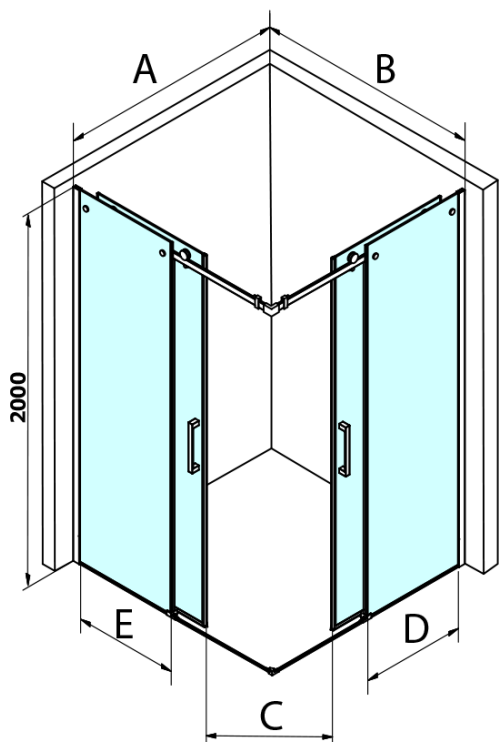

## Rozměry

Šířka: 800 mm  
Výška: 2000 mm

## Parametry

Barva profilu: Chrom - Leštěný hliník  
Tvar: Dveře do kombinace  
Typ otevírání: Posuvné  
Typ výplně: Čiré sklo  
Úprava skla: Coated glass  
Tloušťka skla: 8 mm  
Hmotnost / ks: 38.0 kg  
Balení: 1 ks  
Záruka: 3 roky

**DRAGON sprchové posuvné dveře rohový vstup 800 mm,  
čiré sklo**

**Technický list**

MODEL	A	B	C
GD4280	780-880	385	360
GD4290	880-900	450	410
GD4210	980-1000	530	460
GD4211	1080-1100	600	510
GD4212	1180-1200	670	560

**DRAGON sprchové posuvné dveře rohový vstup 800 mm,  
čiré sklo**

MODEL	A	B	C	D	E
GD4280GD4290	780-800	880-900	420	360	410
GD4280GD4210	780-800	980-1000	460	360	460
GD4280GD4211	780-800	1080-1100	500	360	510
GD4280GD4212	780-800	1180-1200	545	360	560
GD4290GD4210	880-900	980-1000	495	410	460
GD4290GD4211	880-900	1080-1100	530	410	510
GD4290GD4212	880-900	1180-1200	575	410	560
GD4210GD4211	980-1000	1080-1100	565	460	510
GD4210GD4212	980-1000	1180-1200	605	460	560
GD4211GD4212	1080-1100	1180-1200	635	510	560
GD4280BGD4290B	780-800	880-900	420	360	410
GD4280BGD4210B	780-800	980-1000	460	360	460
GD4290BGD4210B	880-900	980-1000	495	410	460