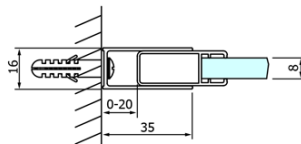

## Rozměry

Šířka: 800 mm  
Výška: 2000 mm

## Parametry

Barva profilu: Chrom - Leštěný hliník  
Tvar: Dveře do kombinace  
Typ otevírání: Posuvné  
Typ výplně: Čiré sklo  
Úprava skla: Coated glass  
Tloušťka skla: 8 mm  
Hmotnost / ks: 38.0 kg  
Balení: 1 ks  
Záruka: 3 roky

## Náhradní díly

Spodní těsnění na dveře, sklo 8mm, 1000mm (Objednací kód: NDGD02)  
DRAGON montážní sada (Objednací kód: NDGD04)  
DRAGON madlo, chrom, pár (Objednací kód: NDGD-MADLO)  
ALTIS/ROLLS/DRAGON sada krytek šroubů (Objednací kód: NDAL03)  
Set magnetických těsnění 45° pro sklo 8/8mm, 2000mm (2ks) (Objednací kód: NDTL04)  
Set svislých těsnění pro sklo 8/8mm, 2000mm (2ks) (Objednací kód: NDGD01)  
Magnetické těsnění 45° 8/8mm skla (Objednací kód: MAG01-8)  
Přetoková lišta (1000mm) včetně koncovek, chrom (Objednací kód: NDAL05)

**DRAGON sprchové posuvné dveře rohový vstup 800 mm,  
čiré sklo**

**Technický list**

MODEL	A	B	C
GD4280	780-880	385	360
GD4290	880-900	450	410
GD4210	980-1000	530	460
GD4211	1080-1100	600	510
GD4212	1180-1200	670	560