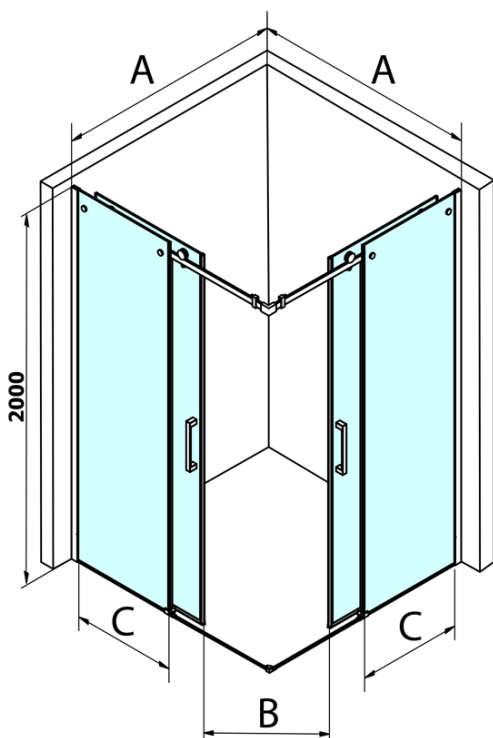

DRAGON sprchové posuvné dveře rohový vstup 800 mm, čiré sklo

Objednací kód: GD4280

Základní informace

Značka: Gelco
Série: DRAGON

Rozměry

Šířka: 800 mm
Výška: 2000 mm

Parametry

Barva profilu: Chrom - Leštěný hliník
Tvar: Dveře do kombinace
Typ otevírání: Posuvné
Typ výplně: Čiré sklo
Úprava skla: Coated glass
Tloušťka skla: 8 mm
Hmotnost / ks: 38.0 kg
Balení: 1 ks
Záruka: 3 roky

Náhradní díly

ALTIS/ROLLS/DRAGON sada krytek šroubů (Objednací kód: NDAL03)
DRAGON, FONDURA, ALTIS těsnění spodní, 1000 mm (Objednací kód: NDGD02)
DRAGON montážní sada (Objednací kód: NDGD04)
FONDURA, ONE přetoková lišta (1000mm) včetně koncovek (Objednací kód: NDAL05)
DRAGON madlo, chrom, pár (Objednací kód: NDGD-MADLO)

**DRAGON sprchové posuvné dveře rohový vstup 800 mm,
čiré sklo**

Technický list

MODEL	A	B	C
GD4280	780-880	385	360
GD4290	880-900	450	410
GD4210	980-1000	530	460
GD4211	1080-1100	600	510
GD4212	1180-1200	670	560

**DRAGON sprchové posuvné dveře rohový vstup 800 mm,
čiré sklo**

MODEL	A	B	C	D	E
GD4280GD4290	780-800	880-900	420	360	410
GD4280GD4210	780-800	980-1000	460	360	460
GD4280GD4211	780-800	1080-1100	500	360	510
GD4280GD4212	780-800	1180-1200	545	360	560
GD4290GD4210	880-900	980-1000	495	410	460
GD4290GD4211	880-900	1080-1100	530	410	510
GD4290GD4212	880-900	1180-1200	575	410	560
GD4210GD4211	980-1000	1080-1100	565	460	510
GD4210GD4212	980-1000	1180-1200	605	460	560
GD4211GD4212	1080-1100	1180-1200	635	510	560
GD4280BGD4290B	780-800	880-900	420	360	410
GD4280BGD4210B	780-800	980-1000	460	360	460
GD4290BGD4210B	880-900	980-1000	495	410	460