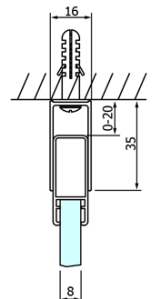

DRAGON sprchové posuvné dveře rohový vstup 800 mm, čiré sklo

Objednací kód: GD4280

Základní informace

Značka: Gelco
Série: DRAGON

Rozměry

Šířka: 800 mm
Výška: 2000 mm

Parametry

Barva profilu: Chrom - Leštěný hliník
Tvar: Dveře do kombinace
Typ otevírání: Posuvné
Typ výplně: Čiré sklo
Úprava skla: Coated glass
Tloušťka skla: 8 mm
Hmotnost / ks: 38.0 kg
Balení: 1 ks
Záruka: 3 roky

Náhradní díly

ALTIS/ROLLS/DRAGON sada krytek šroubů (Objednací kód: NDAL03)
DRAGON, FONDURA, ALTIS těsnění spodní, 1000 mm (Objednací kód: NDGD02)
DRAGON montážní sada (Objednací kód: NDGD04)
FONDURA, ONE přetoková lišta (1000mm) včetně koncovek (Objednací kód: NDAL05)
DRAGON madlo, chrom, pár (Objednací kód: NDGD-MADLO)

**DRAGON sprchové posuvné dveře rohový vstup 800 mm,
čiré sklo**

Technický list

MODEL	A	B	C
GD4280	780-880	385	360
GD4290	880-900	450	410
GD4210	980-1000	530	460
GD4211	1080-1100	600	510
GD4212	1180-1200	670	560

**DRAGON sprchové posuvné dveře rohový vstup 800 mm,
čiré sklo**

MODEL	A	B	C	D	E
GD4280GD4290	780-800	880-900	420	360	410
GD4280GD4210	780-800	980-1000	460	360	460
GD4280GD4211	780-800	1080-1100	500	360	510
GD4280GD4212	780-800	1180-1200	545	360	560
GD4290GD4210	880-900	980-1000	495	410	460
GD4290GD4211	880-900	1080-1100	530	410	510
GD4290GD4212	880-900	1180-1200	575	410	560
GD4210GD4211	980-1000	1080-1100	565	460	510
GD4210GD4212	980-1000	1180-1200	605	460	560
GD4211GD4212	1080-1100	1180-1200	635	510	560
GD4280BGD4290B	780-800	880-900	420	360	410
GD4280BGD4210B	780-800	980-1000	460	360	460
GD4290BGD4210B	880-900	980-1000	495	410	460