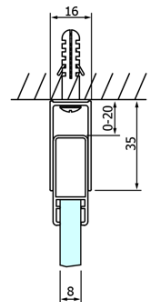

## Rozměry

Šířka: 800 mm  
Výška: 2000 mm

## Parametry

Barva profilu: Chrom - Leštěný hliník  
Tvar: Dveře do kombinace  
Typ otevírání: Posuvné  
Typ výplně: Čiré sklo  
Úprava skla: Coated glass  
Tloušťka skla: 8 mm  
Hmotnost / ks: 38.0 kg  
Balení: 1 ks  
Záruka: 3 roky

**DRAGON sprchové posuvné dveře rohový vstup 800 mm,  
čiré sklo**

**Technický list**

MODEL	A	B	C
GD4280	780-880	385	360
GD4290	880-900	450	410
GD4210	980-1000	530	460
GD4211	1080-1100	600	510
GD4212	1180-1200	670	560

**DRAGON sprchové posuvné dveře rohový vstup 800 mm,  
čiré sklo**

MODEL	A	B	C	D	E
GD4280GD4290	780-800	880-900	420	360	410
GD4280GD4210	780-800	980-1000	460	360	460
GD4280GD4211	780-800	1080-1100	500	360	510
GD4280GD4212	780-800	1180-1200	545	360	560
GD4290GD4210	880-900	980-1000	495	410	460
GD4290GD4211	880-900	1080-1100	530	410	510
GD4290GD4212	880-900	1180-1200	575	410	560
GD4210GD4211	980-1000	1080-1100	565	460	510
GD4210GD4212	980-1000	1180-1200	605	460	560
GD4211GD4212	1080-1100	1180-1200	635	510	560
GD4280BGD4290B	780-800	880-900	420	360	410
GD4280BGD4210B	780-800	980-1000	460	360	460
GD4290BGD4210B	880-900	980-1000	495	410	460