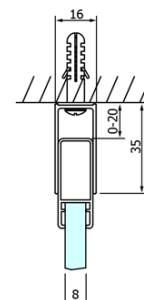

## Rozměry

Šířka: 1100 mm  
Výška: 2000 mm

## Náhradní díly

Spodní těsnění na dveře, sklo 8mm, 1000mm (Objednací kód: NDGD02)  
DRAGON montážní sada (Objednací kód: NDGD04)  
DRAGON madlo, chrom, pár (Objednací kód: NDGD-MADLO)  
ALTIS/ROLLS/DRAGON sada krytek šroubů (Objednací kód: NDAL03)  
Set svislých těsnění pro sklo 8/8mm, 2000mm (2ks) (Objednací kód: NDGD01)  
Set magnetických těsnění 45° pro sklo 8/8mm, 2000mm (2ks) (Objednací kód: NDTL04)  
Magnetické těsnění 45° 8/8mm skla (Objednací kód: MAG01-8)  
Přetoková lišta (1000mm) včetně koncovek, chrom (Objednací kód: NDAL05)

# DRAGON sprchové posuvné dveře rohový vstup 1100 mm, čiré sklo

## Technický list

MODEL	A	B	C
GD4280	780-880	385	360
GD4290	880-900	450	410
GD4210	980-1000	530	460
GD4211	1080-1100	600	510
GD4212	1180-1200	670	560

**DRAGON sprchové posuvné dveře rohový vstup 1100 mm,  
čiré sklo**