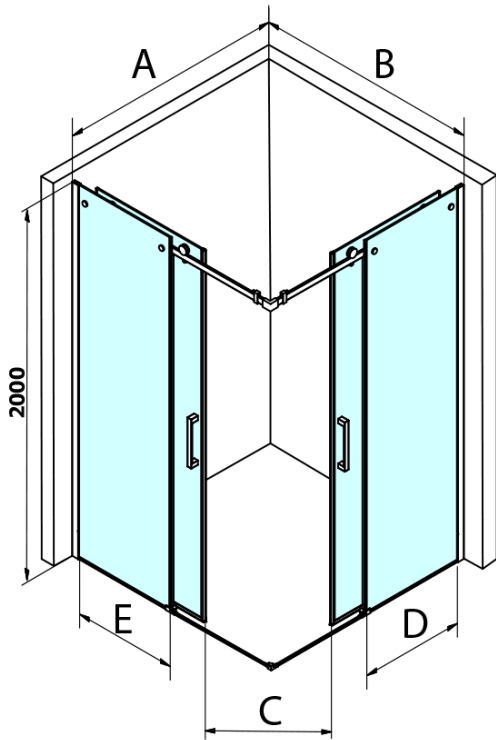

## Rozměry

Šířka: 1100 mm  
Výška: 2000 mm

# DRAGON sprchové posuvné dveře rohový vstup 1100 mm, čiré sklo

## Technický list

MODEL	A	B	C
GD4280	780-880	385	360
GD4290	880-900	450	410
GD4210	980-1000	530	460
GD4211	1080-1100	600	510
GD4212	1180-1200	670	560

**DRAGON sprchové posuvné dveře rohový vstup 1100 mm,  
čiré sklo**