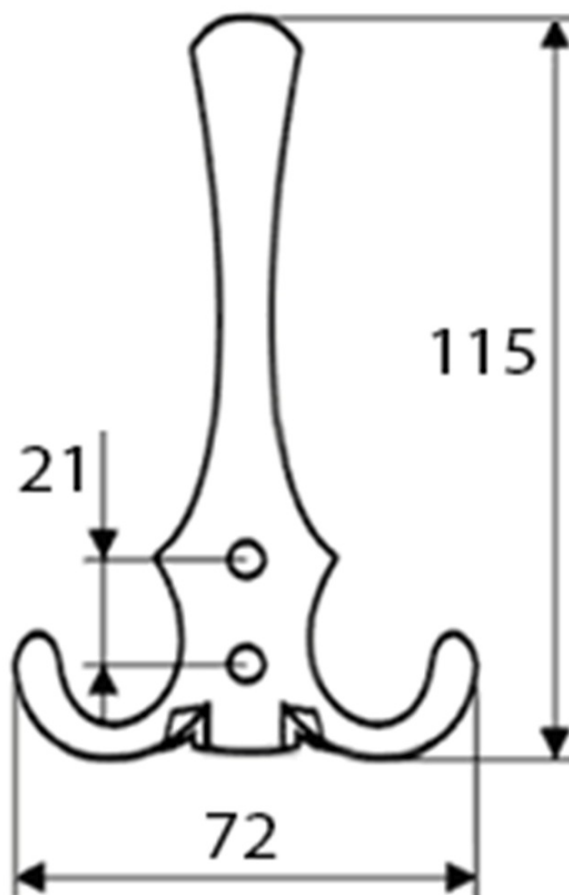

Háček velký, chrom

Objednací kód: 10088

Základní informace

Značka: Aqualine

Rozměry

Šířka: 72 mm

Výška: 115 mm

Hloubka: 74 mm

Parametry

Záruka: 2 roky

Hmotnost / ks: 0.048 kg

Balení: 1 ks

Barva: Chrom

Materiál: Slitina

Tvar: Retro

Druh: Dvojháček

Instalace: Vrtání

Technický list

HL:74mm