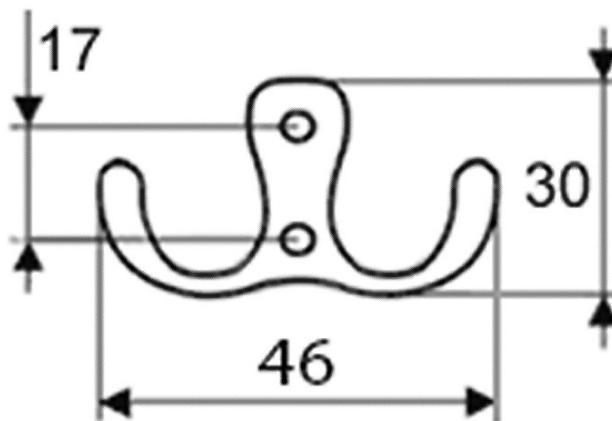

Dvojháček, chrom

Objednací kód: 10086

Základní informace

Značka: Aqualine

Rozměry

Šířka: 46 mm

Výška: 30 mm

Hloubka: 24 mm

Parametry

Záruka: 2 roky

Hmotnost / ks: 0.013 kg

Balení: 1 ks

Barva: Chrom

Materiál: Slitina

Tvar: Retro

Druh: Dvojháček

Instalace: Vrtání

Technický list

HL:24mm