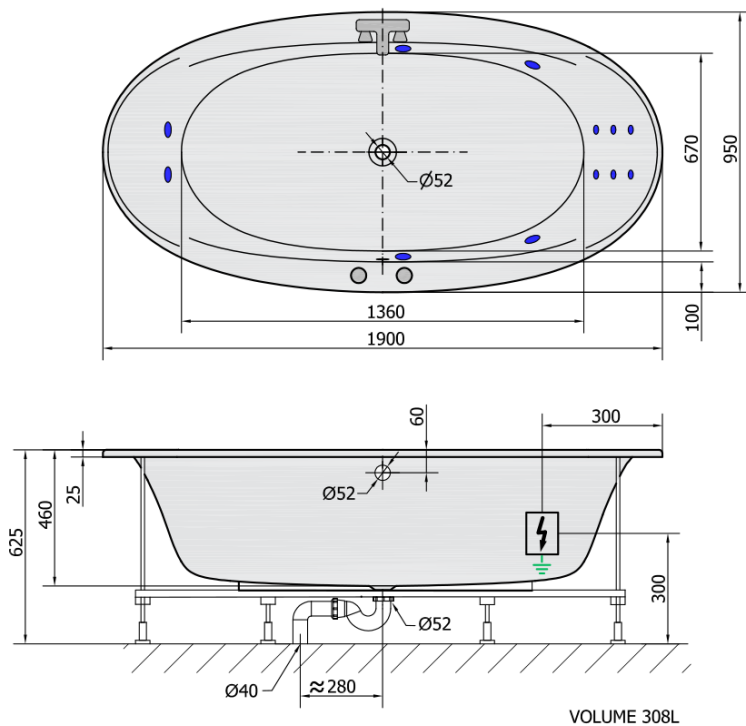

**STADIUM HYDRO hydromasážní vana, 190x95x46cm,  
bílá**

**Objednací kód:** 82111H

**Základní informace**

**Značka:** Polysan  
**Série:** HYDROMASÁŽNÍ

**Rozměry**

**Délka:** 1900 mm  
**Šířka:** 950 mm  
**Výška:** 460 mm  
**Objem:** 308 l

**Parametry**

**Barva:** Bílá  
**Materiál:** Akrylát  
**Tvar:** Oválné  
**Instalace:** Vestavná (k obezdění)  
**Průměr odpadu:** 52 mm  
**Hmotnost / ks:** 51.0 kg  
**Balení:** 1 ks  
**Záruka:** 2 roky

### **H** HYDRO 12 whirlpool jets 12 vodních trysek

Electric cable 3x2,5mm<sup>2</sup>  
Length 2m from the wall

Elektrický kabel 3x2,5mm<sup>2</sup>  
Délka kabelu ze zdi 2m

Electrical Characteristic:  
Tension: 220-230V/50hz  
Max. power consumption: 800W  
Electric protection: residual-current device 30mA