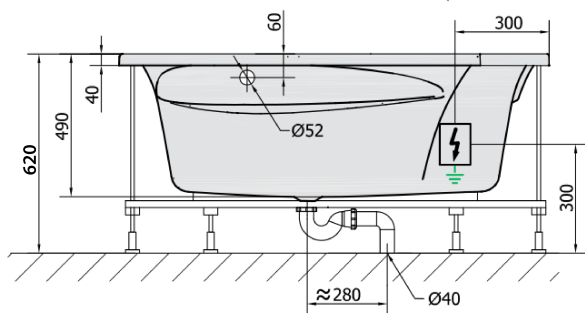

ROSANA HYDRO hydromasážní vana, 150x150x49cm, bílá

Objednací kód: 63119H

Základní informace

Značka: Polysan
Série: HYDROMASÁŽNÍ

Rozměry

Délka: 1500 mm
Šířka: 1500 mm
Výška: 490 mm
Objem: 365 l

Parametry

Barva: Bílá
Materiál: Akrylát
Tvar: Rohové
Instalace: Vestavná (k obezdění)
Průměr odpadu: 52 mm
Vlastnosti: HYDRO masáž
Hmotnost / ks: 47.72 kg
Balení: 1 ks
Záruka: 2 roky

Doporučujeme přikoupit

- 1 ks RGB bodová chromoterapie, 8 LED diod (Objednací kód: 91407)
- 1 ks Zvukoizolační samolepící páska k vaně, 3m (Objednací kód: 93400)

Technický list

VOLUME 365L

H HYDRO 12 whirlpool jets 12 vodních trysek

Electric cable 3x2,5mm²
Length 2m from the wall

Elektrický kabel 3x2,5mm²
Délka kabelu ze zdi 2m

Electrical Characteristic:
Tension: 220-230V/50hz
Max. power consumption: 800W
Electric protection: residual-current device 30mA