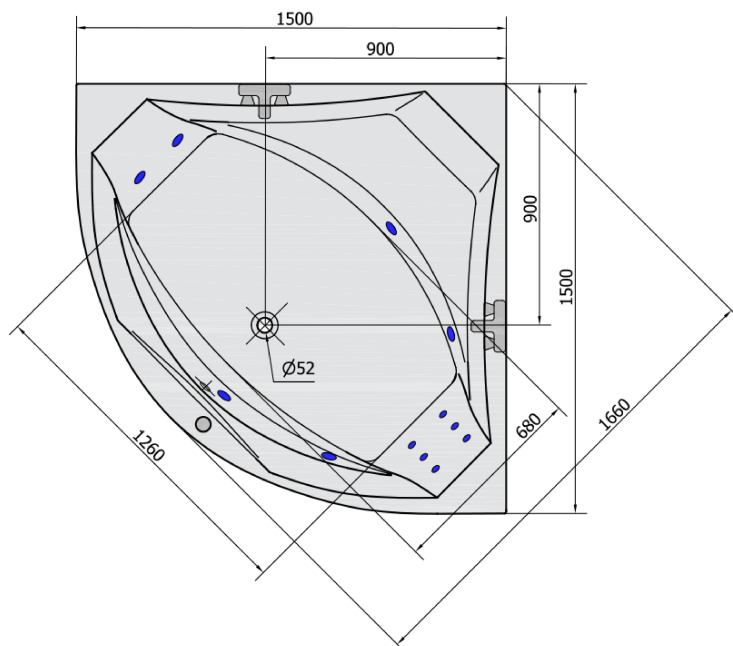

ROSANA HYDRO hydromasážní vana, 150x150x49cm, bílá

Objednací kód: 63119H

Základní informace

Značka: Polysan
Série: HYDROMASÁŽNÍ

Rozměry

Délka: 1500 mm
Šířka: 1500 mm
Výška: 490 mm
Objem: 365 l

Parametry

Barva: Bílá
Materiál: Akrylát
Tvar: Rohové
Instalace: Vestavná (k obezdění)
Průměr odpadu: 52 mm
Vlastnosti: HYDRO masáž
Hmotnost / ks: 47.72 kg
Balení: 1 ks
Záruka: 2 roky

Doporučujeme přikoupit

- 1 ks RGB bodová chromoterapie, 8 LED diod (Objednací kód: 91407)
- 1 ks Zvukoizolační samolepící páska k vaně, 3m (Objednací kód: 93400)

Technický list

VOLUME 365L

H HYDRO 12 whirlpool jets 12 vodních trysek

Electric cable 3x2,5mm²
Length 2m from the wall

Elektrický kabel 3x2,5mm²
Délka kabelu ze zdi 2m

Electrical Characteristic:
Tension: 220-230V/50hz
Max. power consumption: 800W
Electric protection: residual-current device 30mA