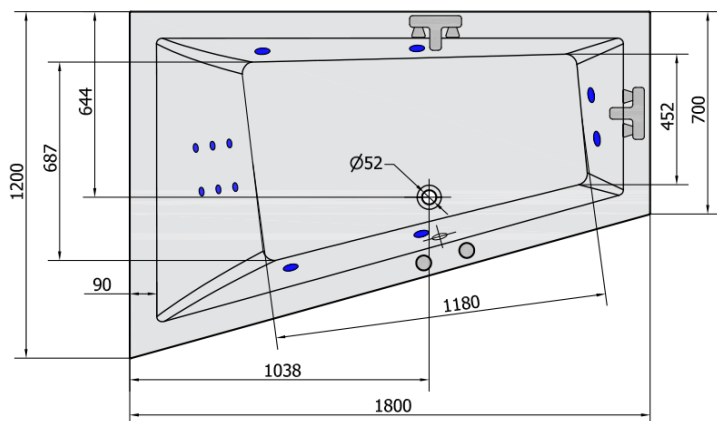

**TRIANGL L HYDRO hydromasážní vana,
180x120x50cm, bílá**

Objednací kód: 19611H

Základní informace

Značka: Polysan
Série: HYDROMASÁŽNÍ

Rozměry

Délka: 1800 mm
Šířka: 1200 mm
Výška: 500 mm
Objem: 350 l

Parametry

Barva: Bílá
Materiál: Akrylát
Tvar: Asymetrické
Instalace: Vestavná (k obezdění)
Průměr odpadu: 52 mm
Vlastnosti: HYDRO masáž
Hmotnost / ks: 52.0 kg
Balení: 1 ks
Záruka: 2 roky

TRIANGL L HYDRO hydromasážní vana,
180x120x50cm, bílá

Technický list

VOLUME 350L

H HYDRO
12 whirlpool jets
12 vodních trysek

Electric cable 3x2,5mm²
Lenght 2m from the wall

Elektrický kabel 3x2,5mm²
Délka kabelu ze zdi 2m

Electrical Characteristic:
Tension: 220-230V/50hz
Max. power consumption: 800W
Electric protection: residual-current device 30mA