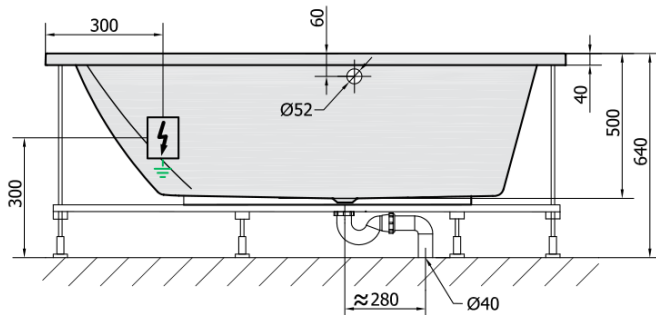

**TRIANGL L HYDRO hydromasážní vana,
180x120x50cm, bílá**

Objednací kód: 19611H

Základní informace

Značka: Polysan
Série: HYDROMASÁŽNÍ

Rozměry

Délka: 1800 mm
Šířka: 1200 mm
Výška: 500 mm
Objem: 350 l

Parametry

Barva: Bílá
Materiál: Akrylát
Tvar: Asymetrické
Instalace: Vestavná (k obezdění)
Průměr odpadu: 52 mm
Vlastnosti: HYDRO masáž
Hmotnost / ks: 52.0 kg
Balení: 1 ks
Záruka: 2 roky

TRIANGL L HYDRO hydromasážní vana,
180x120x50cm, bílá

Technický list

VOLUME 350L

H HYDRO
12 whirlpool jets
12 vodních trysek

Electric cable 3x2,5mm²
Lenght 2m from the wall

Elektrický kabel 3x2,5mm²
Délka kabelu ze zdi 2m

Electrical Characteristic:
Tension: 220-230V/50hz
Max. power consumption: 800W
Electric protection: residual-current device 30mA