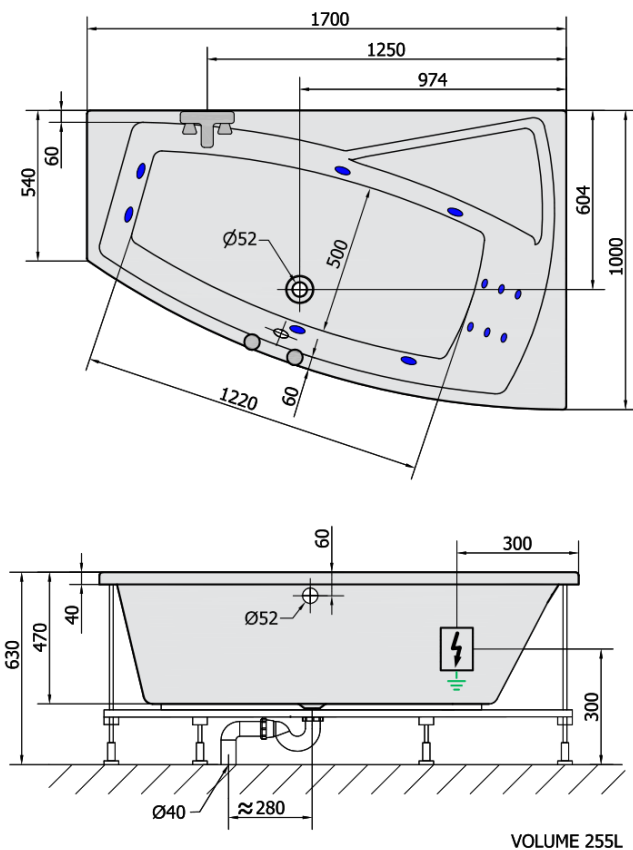

EVIA R HYDRO hydromasážní vana, 170x100x47cm, bílá

Objednací kód: 22611H

Základní informace

Značka: Polysan
Série: HYDROMASÁŽNÍ

Rozměry

Délka: 1700 mm
Šířka: 1000 mm
Výška: 470 mm
Objem: 255 l

Parametry

Barva: Bílá
Materiál: Akrylát
Tvar: Asymetrické
Instalace: Vestavná (k obezdění)
Průměr odpadu: 52 mm
Hmotnost / ks: 42.0 kg
Balení: 1 ks
Záruka: 2 roky

Doporučujeme přikoupit

1 ks Zvukoizolační samolepící páska k vaně, 3m (Objednací kód: 93400)

Technický list

H HYDRO 12 whirlpool jets 12 vodních trysek

Electric cable 3x2,5mm²
Length 2m from the wall

Elektrický kabel 3x2,5mm²
Délka kabelu ze zdi 2m

Electrical Characteristic:
Tension: 220-230V/50hz
Max. power consumption: 800W
Electric protection: residual-current device 30mA

Elektrické vlastnosti:
Napětí: 220-230V/50hz
Max. spotřeba: 800W
Elektrické jistění: proudový chránič 30mA