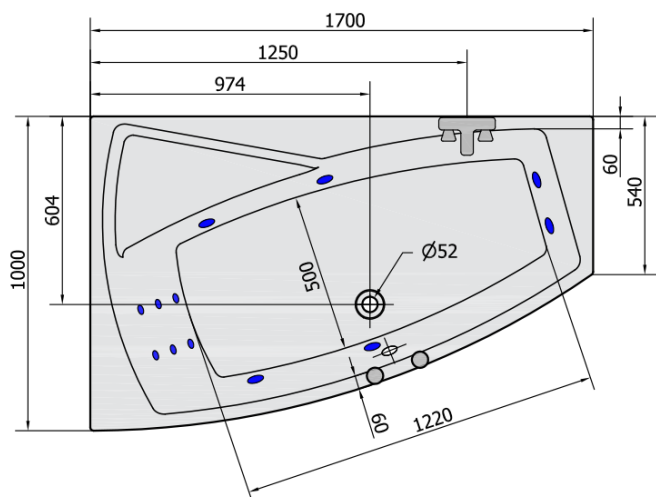

EVIA L HYDRO hydromasážní vana, 170x100x47cm, bílá

Objednací kód: 21611H

Základní informace

Značka: Polysan
Série: HYDROMASÁŽNÍ

Rozměry

Délka: 1700 mm
Šířka: 1000 mm
Výška: 470 mm
Objem: 255 l

Parametry

Barva: Bílá
Materiál: Akrylát
Tvar: Asymetrické
Instalace: Vestavná (k obezdění)
Průměr odpadu: 52 mm
Hmotnost / ks: 42.0 kg
Balení: 1 ks
Záruka: 2 roky

Doporučujeme přikoupit

1 ks Zvukoizolační samolepící páska k vaně, 3m (Objednací kód: 93400)

Technický list

VOLUME 255L

H HYDRO
12 whirlpool jets
12 vodních trysek

Electric cable 3x2,5mm²
Lenght 2m from the wall

⚡ Elektrický kabel 3x2,5mm²
Délka kabelu ze zdi 2m

Electrical Characteristic:
Tension: 220-230V/50hz
Max. power consumption: 800W
Electric protection: residual-current device 30mA

Elektrické vlastnosti:
Napětí: 220-230V/50hz
Max. spotřeba: 800W
Elektrické jištění: proudový chránič 30mA