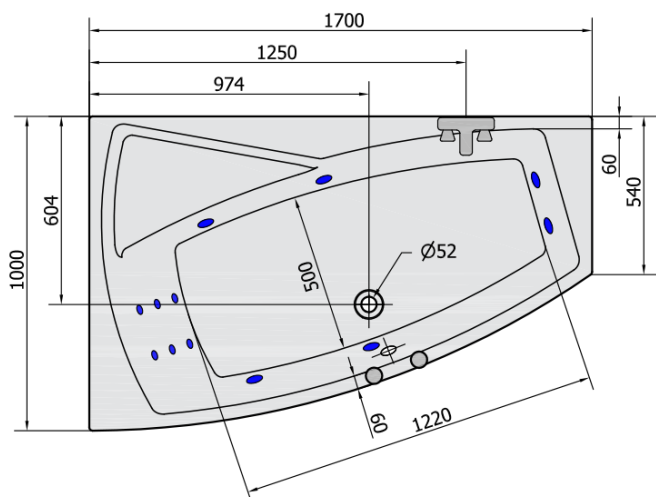

EVIA L HYDRO hydromasážní vana, 170x100x47cm, bílá

Objednací kód: 21611H

Základní informace

Značka: Polysan
Série: HYDROMASÁŽNÍ

Rozměry

Délka: 1700 mm
Šířka: 1000 mm
Výška: 470 mm
Objem: 255 l

Parametry

Barva: Bílá
Materiál: Akrylát
Tvar: Asymetrické
Instalace: Vestavná (k obezdění)
Průměr odpadu: 52 mm
Vlastnosti: HYDRO masáž
Hmotnost / ks: 42.0 kg
Balení: 1 ks
Záruka: 2 roky

Doporučujeme přikoupit

- 1 ks RGB bodová chromoterapie, 8 LED diod (Objednací kód: 91407)
- 1 ks Zvukoizolační samolepící páska k vaně, 3m (Objednací kód: 93400)

Technický list

VOLUME 255L

H HYDRO
12 whirlpool jets
12 vodních trysek

Electric cable 3x2,5mm²
Lenght 2m from the wall

⚡ Elektrický kabel 3x2,5mm²
Délka kabelu ze zdi 2m

Electrical Characteristic:
Tension: 220-230V/50hz
Max. power consumption: 800W
Electric protection: residual-current device 30mA