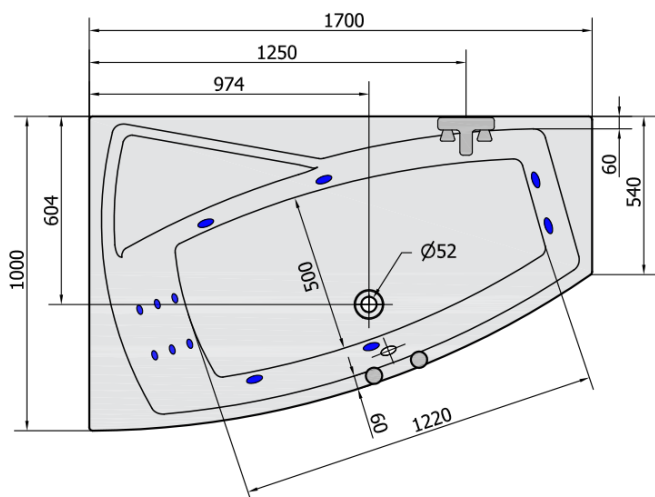

EVIA L HYDRO hydromasážní vana, 170x100x47cm, bílá

Objednací kód: 21611H

Základní informace

Značka: Polysan
Série: HYDROMASÁŽNÍ

Rozměry

Délka: 1700 mm
Šířka: 1000 mm
Výška: 470 mm
Objem: 255 l

Parametry

Barva: Bílá
Materiál: Akrylát
Tvar: Asymetrické
Instalace: Vestavná (k obezdění)
Průměr odpadu: 52 mm
Vlastnosti: HYDRO masáž
Hmotnost / ks: 42.0 kg
Balení: 1 ks
Záruka: 2 roky

Doporučujeme přikoupit

- 1 ks RGB bodová chromoterapie, 8 LED diod (Objednací kód: 91407)
- 1 ks Zvukoizolační samolepící páska k vaně, 3m (Objednací kód: 93400)

Technický list

VOLUME 255L

H HYDRO
12 whirlpool jets
12 vodních trysek

Electric cable 3x2,5mm²
Lenght 2m from the wall

⚡ Elektrický kabel 3x2,5mm²
Délka kabelu ze zdi 2m

Electrical Characteristic:
Tension: 220-230V/50hz
Max. power consumption: 800W
Electric protection: residual-current device 30mA