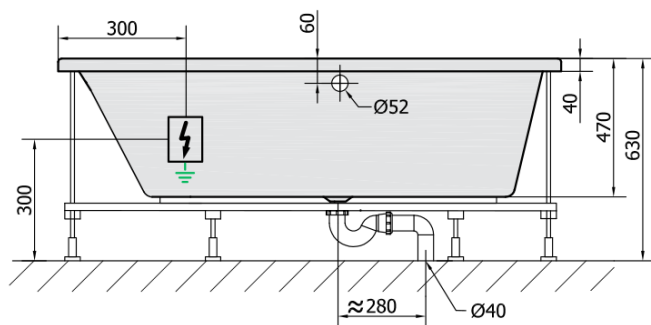

EVIA L HYDRO hydromasážní vana, 170x100x47cm, bílá

Objednací kód: 21611H

Základní informace

Značka: Polysan
Série: HYDROMASÁŽNÍ

Rozměry

Délka: 1700 mm
Šířka: 1000 mm
Výška: 470 mm
Objem: 255 l

Parametry

Barva: Bílá
Materiál: Akrylát
Tvar: Asymetrické
Instalace: Vestavná (k obezdění)
Průměr odpadu: 52 mm
Hmotnost / ks: 42.0 kg
Balení: 1 ks
Záruka: 2 roky

Doporučujeme přikoupit

1 ks Zvukoizolační samolepící páska k vaně, 3m (Objednací kód: 93400)

Technický list

VOLUME 255L

H HYDRO
12 whirlpool jets
12 vodních trysek

Electric cable 3x2,5mm²
Lenght 2m from the wall

⚡ Elektrický kabel 3x2,5mm²
Délka kabelu ze zdi 2m

Electrical Characteristic:
Tension: 220-230V/50hz
Max. power consumption: 800W
Electric protection: residual-current device 30mA

Elektrické vlastnosti:
Napětí: 220-230V/50hz
Max. spotřeba: 800W
Elektrické jištění: proudový chránič 30mA