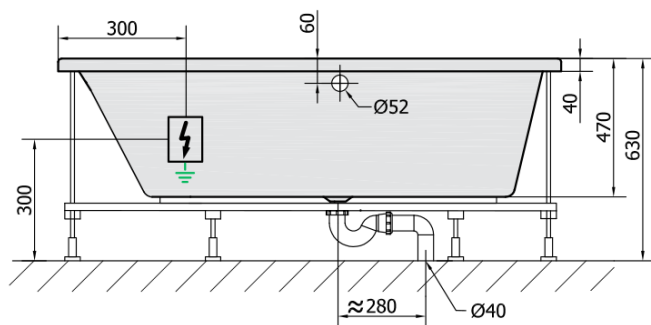

EVIA L HYDRO hydromasážní vana, 170x100x47cm, bílá

Objednací kód: 21611H

Základní informace

Značka: Polysan
Série: HYDROMASÁŽNÍ

Rozměry

Délka: 1700 mm
Šířka: 1000 mm
Výška: 470 mm
Objem: 255 l

Parametry

Barva: Bílá
Materiál: Akrylát
Tvar: Asymetrické
Instalace: Vestavná (k obezdění)
Průměr odpadu: 52 mm
Vlastnosti: HYDRO masáž
Hmotnost / ks: 42.0 kg
Balení: 1 ks
Záruka: 2 roky

Doporučujeme přikoupit

- 1 ks RGB bodová chromoterapie, 8 LED diod (Objednací kód: 91407)
- 1 ks Zvukoizolační samolepící páska k vaně, 3m (Objednací kód: 93400)

Technický list

VOLUME 255L

H HYDRO
12 whirlpool jets
12 vodních trysek

Electric cable 3x2,5mm²
Lenght 2m from the wall

⚡ Elektrický kabel 3x2,5mm²
Délka kabelu ze zdi 2m

Electrical Characteristic:
Tension: 220-230V/50hz
Max. power consumption: 800W
Electric protection: residual-current device 30mA