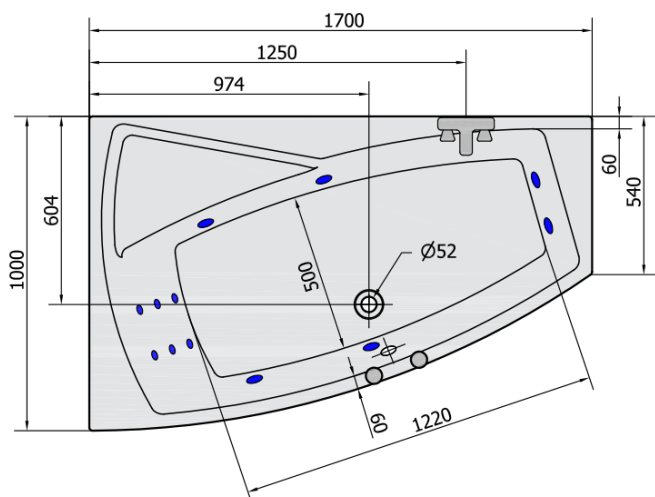

**EVIA L HYDRO hydromasážní vana, 170x100x47cm,
bílá**

Objednací kód: 21611H

Základní informace

Značka: Polysan
Série: HYDROMASÁŽNÍ

Rozměry

Délka: 1700 mm
Šířka: 1000 mm
Výška: 470 mm
Objem: 255 l

Parametry

Barva: Bílá
Materiál: Akrylát
Tvar: Asymetrické
Instalace: Vestavná (k obezdění)
Průměr odpadu: 52 mm
Hmotnost / ks: 42.0 kg
Balení: 1 ks
Záruka: 2 roky

Technický list

VOLUME 255L

H HYDRO
12 whirlpool jets
12 vodních trysek

Electric cable 3x2,5mm²
Lenght 2m from the wall

⚡ Elektrický kabel 3x2,5mm²
Délka kabelu ze zdi 2m

Electrical Characteristic:
Tension: 220-230V/50hz
Max. power consumption: 800W
Electric protection: residual-current device 30mA