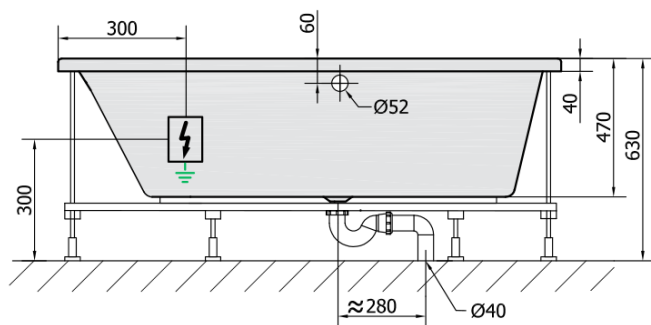

**EVIA L HYDRO hydromasážní vana, 170x100x47cm,
bílá**

Objednací kód: 21611H

Základní informace

Značka: Polysan
Série: HYDROMASÁŽNÍ

Rozměry

Délka: 1700 mm
Šířka: 1000 mm
Výška: 470 mm
Objem: 255 l

Parametry

Barva: Bílá
Materiál: Akrylát
Tvar: Asymetrické
Instalace: Vestavná (k obezdění)
Průměr odpadu: 52 mm
Hmotnost / ks: 42.0 kg
Balení: 1 ks
Záruka: 2 roky

Technický list

VOLUME 255L

H HYDRO
12 whirlpool jets
12 vodních trysek

Electric cable 3x2,5mm²
Lenght 2m from the wall

⚡ Elektrický kabel 3x2,5mm²
Délka kabelu ze zdi 2m

Electrical Characteristic:
Tension: 220-230V/50hz
Max. power consumption: 800W
Electric protection: residual-current device 30mA