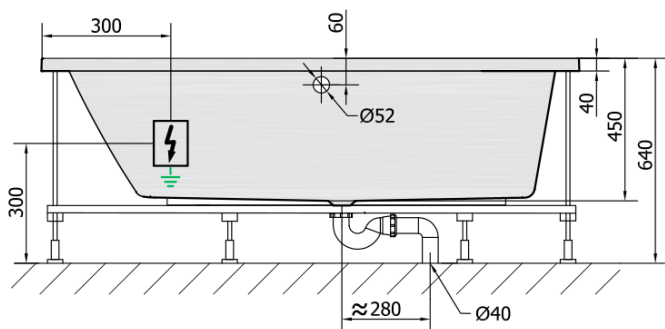

ANDRA L HYDRO hydromasážní vana, 170x90x45cm, bílá

Objednací kód: 81111H

Základní informace

Značka: Polysan
Série: HYDROMASÁŽNÍ

Rozměry

Délka: 1700 mm
Šířka: 900 mm
Výška: 450 mm
Objem: 258 l

Parametry

Barva: Bílá
Materiál: Akrylát
Tvar: Asymetrické
Instalace: Vestavná (k obezdění)
Průměr odpadu: 52 mm
Vlastnosti: HYDRO masáž
Hmotnost / ks: 45.0 kg
Balení: 1 ks
Záruka: 2 roky

Doporučujeme přikoupit

- 1 ks RGB bodová chromoterapie, 8 LED diod (Objednací kód: 91407)
- 1 ks Zvukoizolační samolepící páska k vaně, 3m (Objednací kód: 93400)

Technický list

VOLUME 258L

H HYDRO
12 whirlpool jets
12 vodních trysek

Electric cable 3x2,5mm²
Length 2m from the wall
 Elektrický kabel 3x2,5mm²
Délka kabelu ze zdi 2m

Electrical Characteristic:
Tension: 220-230V/50hz
Max. power consumption: 800W
Electric protection: residual-current device 30mA