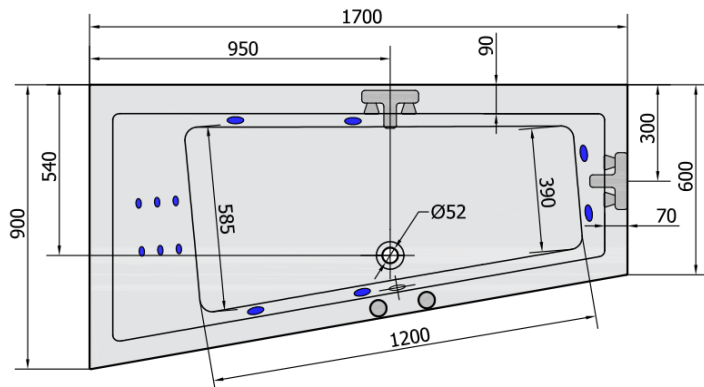

## Rozměry

Délka: 1700 mm  
Šířka: 900 mm  
Výška: 450 mm  
Objem: 258 l

## Parametry

Barva: Bílá  
Materiál: Akrylát  
Tvar: Asymetrické  
Instalace: Vestavná (k obezdění)  
Průměr odpadu: 52 mm  
Hmotnost / ks: 45.0 kg  
Balení: 1 ks  
Záruka: 2 roky

## Technický list

VOLUME 258L

**H** HYDRO  
12 whirlpool jets  
12 vodních trysek

Electric cable 3x2,5mm<sup>2</sup>  
Length 2m from the wall  
 Elektrický kabel 3x2,5mm<sup>2</sup>  
Délka kabelu ze zdi 2m