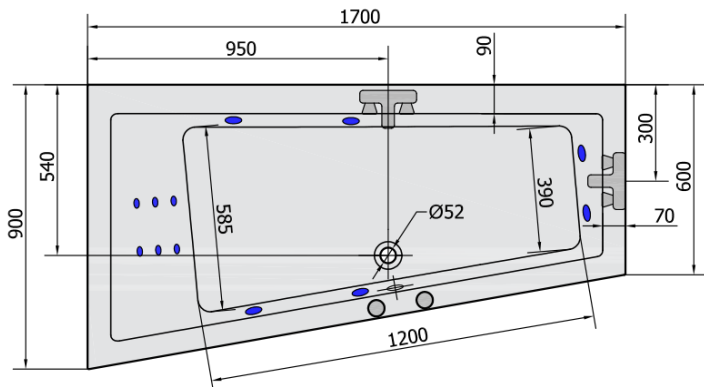

ANDRA L HYDRO hydromasážní vana, 170x90x45cm, bílá

Objednací kód: 81111H

Základní informace

Značka: Polysan
Série: HYDROMASÁŽNÍ

Rozměry

Délka: 1700 mm
Šířka: 900 mm
Výška: 450 mm
Objem: 258 l

Parametry

Barva: Bílá
Materiál: Akrylát
Tvar: Asymetrické
Instalace: Vestavná (k obezdění)
Průměr odpadu: 52 mm
Vlastnosti: HYDRO masáž
Hmotnost / ks: 45.0 kg
Balení: 1 ks
Záruka: 2 roky

Doporučujeme přikoupit

- 1 ks RGB bodová chromoterapie, 8 LED diod (Objednací kód: 91407)
- 1 ks Zvukoizolační samolepící páska k vaně, 3m (Objednací kód: 93400)

Technický list

VOLUME 258L

H HYDRO
12 whirlpool jets
12 vodních trysek

Electric cable 3x2,5mm²
Length 2m from the wall
 Elektrický kabel 3x2,5mm²
Délka kabelu ze zdi 2m

Electrical Characteristic:
Tension: 220-230V/50hz
Max. power consumption: 800W
Electric protection: residual-current device 30mA

Elektrické vlastnosti:
Napětí: 220-230V/50hz
Max. spotřeba: 800W
Elektrické jištění: proudový chránič 30mA