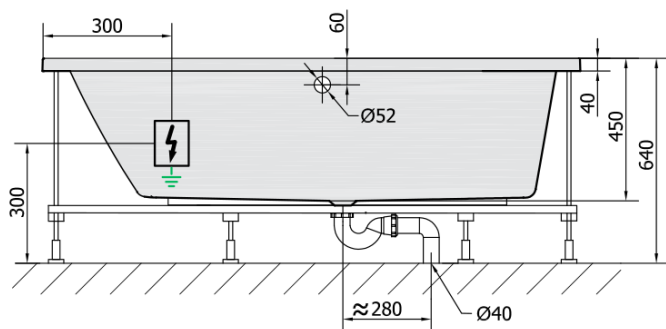

ANDRA L HYDRO hydromasážní vana, 170x90x45cm, bílá

Objednací kód: 81111H

Základní informace

Značka: Polysan
Série: HYDROMASÁŽNÍ

Rozměry

Délka: 1700 mm
Šířka: 900 mm
Výška: 450 mm
Objem: 258 l

Parametry

Barva: Bílá
Materiál: Akrylát
Tvar: Asymetrické
Instalace: Vestavná (k obezdění)
Průměr odpadu: 52 mm
Hmotnost / ks: 45.0 kg
Balení: 1 ks
Záruka: 2 roky

Doporučujeme přikoupit

1 ks Zvukoizolační samolepící páska k vaně, 3m (Objednací kód: 93400)

Technický list

VOLUME 258L

H HYDRO
12 whirlpool jets
12 vodních trysek

Electric cable 3x2,5mm²
Lenght 2m from the wall
 Elektrický kabel 3x2,5mm²
Délka kabelu ze zdi 2m