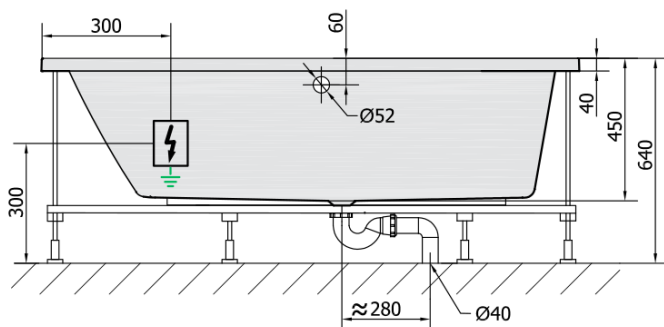

Technický list

VOLUME 258L

H HYDRO
12 whirlpool jets
12 vodních trysek

Electric cable 3x2,5mm²
Length 2m from the wall
 Elektrický kabel 3x2,5mm²
Délka kabelu ze zdi 2m

Electrical Characteristic:
Tension: 220-230V/50hz
Max. power consumption: 800W
Electric protection: residual-current device 30mA

Elektrické vlastnosti:
Napětí: 220-230V/50hz
Max. spotřeba: 800W
Elektrické jištění: proudový chránič 30mA