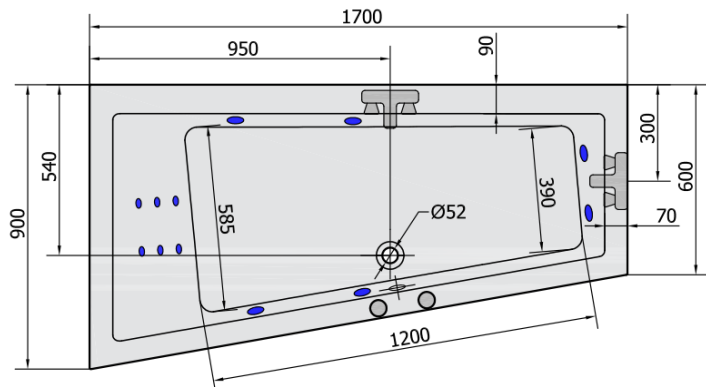

ANDRA L HYDRO hydromasážní vana, 170x90x45cm, bílá

Objednací kód: 81111H

Základní informace

Značka: Polysan
Série: HYDROMASÁŽNÍ

Rozměry

Délka: 1700 mm
Šířka: 900 mm
Výška: 450 mm
Objem: 258 l

Parametry

Barva: Bílá
Materiál: Akrylát
Tvar: Asymetrické
Instalace: Vestavná (k obezdění)
Průměr odpadu: 52 mm
Hmotnost / ks: 45.0 kg
Balení: 1 ks
Záruka: 2 roky

Doporučujeme přikoupit

1 ks Zvukoizolační samolepící páska k vaně, 3m (Objednací kód: 93400)

Technický list

VOLUME 258L

H HYDRO
12 whirlpool jets
12 vodních trysek

Electric cable 3x2,5mm²
Lenght 2m from the wall
 Elektrický kabel 3x2,5mm²
Délka kabelu ze zdi 2m

Electrical Characteristic:
Tension: 220-230V/50hz
Max. power consumption: 800W
Electric protection: residual-current device 30mA

Elektrické vlastnosti:
Napětí: 220-230V/50hz
Max. spotřeba: 800W
Elektrické jištění: proudový chránič 30mA