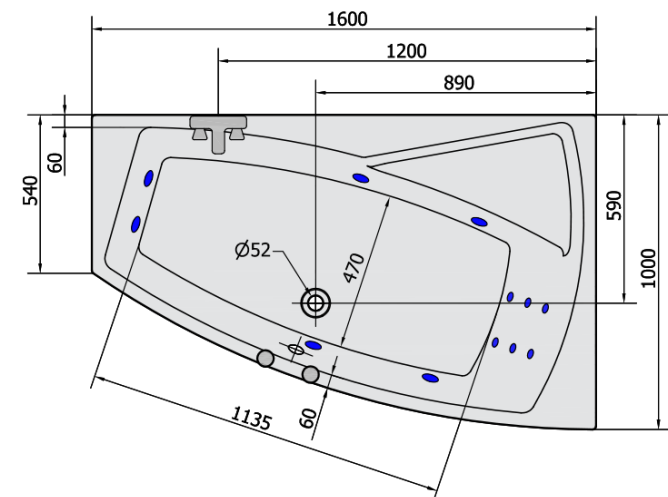

EVIA R HYDRO hydromasážní vana, 160x100x47cm, bílá

Objednací kód: 12611H

Základní informace

Značka: Polysan
Série: HYDROMASÁŽNÍ

Rozměry

Délka: 1600 mm
Šířka: 1000 mm
Výška: 470 mm
Objem: 230 l

Parametry

Barva: Bílá
Materiál: Akrylát
Tvar: Asymetrické
Instalace: Vestavná (k obezdění)
Průměr odpadu: 52 mm
Hmotnost / ks: 41.0 kg
Balení: 1 ks
Záruka: 2 roky

Doporučujeme přikoupit

1 ks Zvukoizolační samolepící páska k vaně, 3m (Objednací kód: 93400)

Technický list

VOLUME 230L

H HYDRO
12 whirlpool jets
12 vodních trysek

 Electric cable 3x2,5mm²
Length 2m from the wall
 Elektrický kabel 3x2,5mm²
Délka kabelu ze zdi 2m

Electrical Characteristic:
Tension: 220-230V/50hz
Max. power consumption: 800W
Electric protection: residual-current device 30mA

Elektrické vlastnosti:
Napětí: 220-230V/50hz
Max. spotřeba: 800W
Elektrické jištění: proudový chránič 30mA