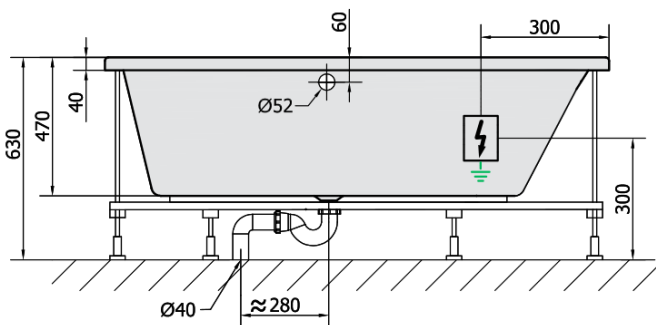

EVIA R HYDRO hydromasážní vana, 160x100x47cm, bílá

Objednací kód: 12611H

Základní informace

Značka: Polysan
Série: HYDROMASÁŽNÍ

Rozměry

Délka: 1600 mm
Šířka: 1000 mm
Výška: 470 mm
Objem: 230 l

Parametry

Barva: Bílá
Materiál: Akrylát
Tvar: Asymetrické
Instalace: Vestavná (k obezdění)
Průměr odpadu: 52 mm
Vlastnosti: HYDRO masáž
Hmotnost / ks: 41.0 kg
Balení: 1 ks
Záruka: 2 roky

Doporučujeme přikoupit

- 1 ks RGB bodová chromoterapie, 8 LED diod (Objednací kód: 91407)
- 1 ks Zvukoizolační samolepící páska k vaně, 3m (Objednací kód: 93400)

Technický list

VOLUME 230L

H HYDRO
12 whirlpool jets
12 vodních trysek

Electric cable 3x2,5mm²
Length 2m from the wall

 Elektrický kabel 3x2,5mm²
Délka kabelu ze zdi 2m

Electrical Characteristic:
Tension: 220-230V/50hz
Max. power consumption: 800W
Electric protection: residual-current device 30mA