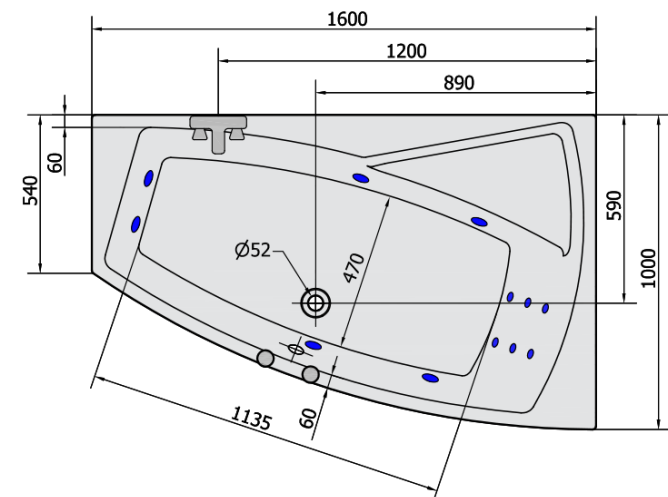

EVIA R HYDRO hydromasážní vana, 160x100x47cm, bílá

Objednací kód: 12611H

Základní informace

Značka: Polysan
Série: HYDROMASÁŽNÍ

Rozměry

Délka: 1600 mm
Šířka: 1000 mm
Výška: 470 mm
Objem: 230 l

Parametry

Barva: Bílá
Materiál: Akrylát
Tvar: Asymetrické
Instalace: Vestavná (k obezdění)
Průměr odpadu: 52 mm
Vlastnosti: HYDRO masáž
Hmotnost / ks: 41.0 kg
Balení: 1 ks
Záruka: 2 roky

Doporučujeme přikoupit

- 1 ks RGB bodová chromoterapie, 8 LED diod (Objednací kód: 91407)
- 1 ks Zvukoizolační samolepící páska k vaně, 3m (Objednací kód: 93400)

Technický list

VOLUME 230L

H HYDRO
12 whirlpool jets
12 vodních trysek

Electric cable 3x2,5mm²
Length 2m from the wall

 Elektrický kabel 3x2,5mm²
Délka kabelu ze zdi 2m

Electrical Characteristic:
Tension: 220-230V/50hz
Max. power consumption: 800W
Electric protection: residual-current device 30mA