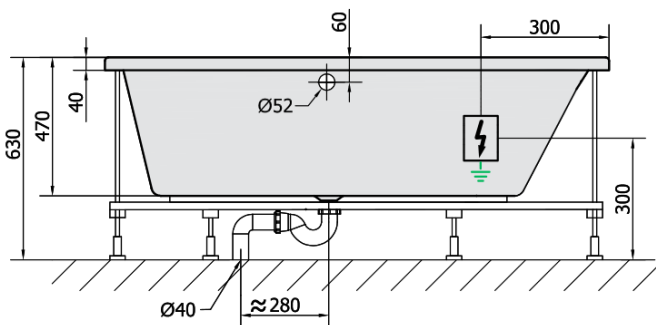

EVIA R HYDRO hydromasážní vana, 160x100x47cm, bílá

Objednací kód: 12611H

Základní informace

Značka: Polysan
Série: HYDROMASÁŽNÍ

Rozměry

Délka: 1600 mm
Šířka: 1000 mm
Výška: 470 mm
Objem: 230 l

Parametry

Barva: Bílá
Materiál: Akrylát
Tvar: Asymetrické
Instalace: Vestavná (k obezdění)
Průměr odpadu: 52 mm
Hmotnost / ks: 41.0 kg
Balení: 1 ks
Záruka: 2 roky

Doporučujeme přikoupit

1 ks Zvukoizolační samolepící páska k vaně, 3m (Objednací kód: 93400)

Technický list

VOLUME 230L

H HYDRO
12 whirlpool jets
12 vodních trysek

 Electric cable 3x2,5mm²
Length 2m from the wall
 Elektrický kabel 3x2,5mm²
Délka kabelu ze zdi 2m