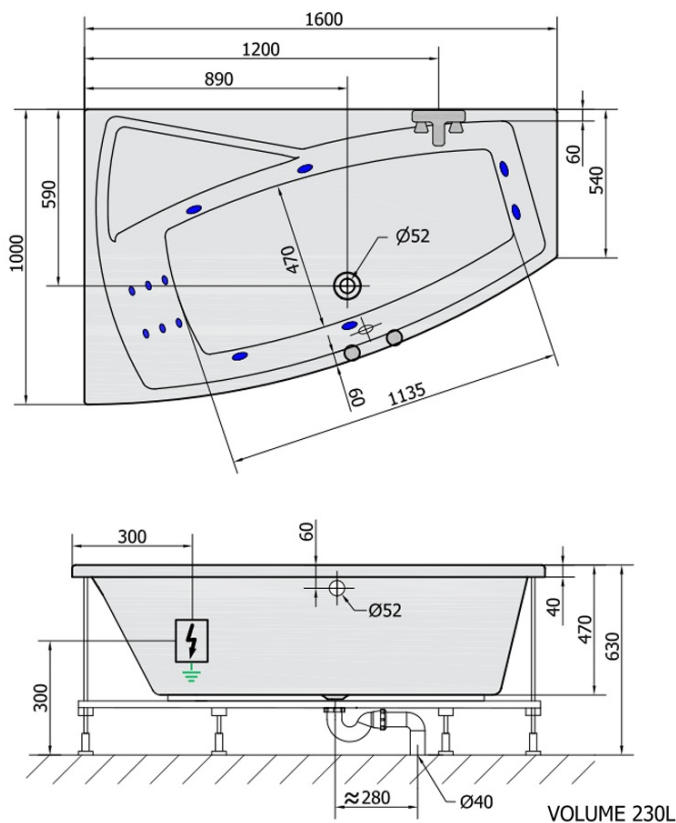

EVIA L HYDRO hydromasážní vana, 160x100x47cm, bílá

Objednací kód: 11611H

Základní informace

Značka: Polysan
Série: HYDROMASÁŽNÍ

Rozměry

Délka: 1600 mm
Šířka: 1000 mm
Výška: 470 mm
Objem: 230 l

Parametry

Barva: Bílá
Materiál: Akrylát
Tvar: Asymetrické
Instalace: Vestavná (k obezdění)
Průměr odpadu: 52 mm
Vlastnosti: HYDRO masáž
Hmotnost / ks: 41.0 kg
Balení: 1 ks
Záruka: 2 roky

Doporučujeme přikoupit

- 1 ks RGB bodová chromoterapie, 8 LED diod (Objednací kód: 91407)
- 1 ks Zvukoizolační samolepící páska k vaně, 3m (Objednací kód: 93400)

Technický list

- H** HYDRO
12 whirlpool jets
12 vodních trysek

Electric cable 3x2,5mm²
Lenght 2m from the wall

Elektrický kabel 3x2,5mm²
Délka kabelu ze zdi 2m

Electrical Characteristic:
Tension: 220-230V/50hz
Max. power consumption: 800W
Electric protection: residual-current device 30mA