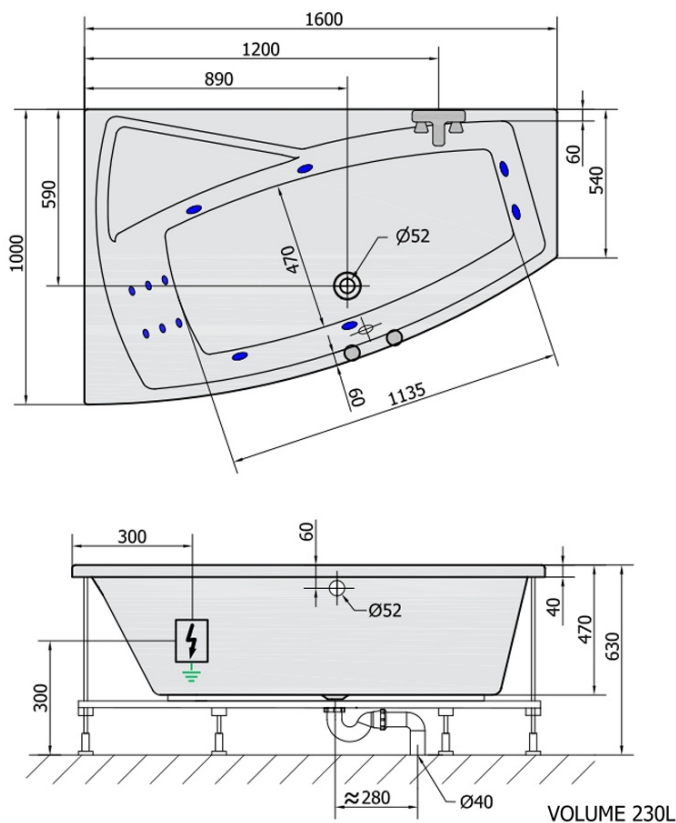

EVIA L HYDRO hydromasážní vana, 160x100x47cm, bílá

Objednací kód: 11611H

Základní informace

Značka: Polysan
Série: HYDROMASÁŽNÍ

Rozměry

Délka: 1600 mm
Šířka: 1000 mm
Výška: 470 mm
Objem: 230 l

Parametry

Barva: Bílá
Materiál: Akrylát
Tvar: Asymetrické
Instalace: Vestavná (k obezdění)
Průměr odpadu: 52 mm
Hmotnost / ks: 41.0 kg
Balení: 1 ks
Záruka: 2 roky

Doporučujeme přikoupit

1 ks Zvukoizolační samolepící páska k vaně, 3m (Objednací kód: 93400)

Technický list

- H** HYDRO
12 whirlpool jets
12 vodních trysek

Electric cable 3x2,5mm²
Lenght 2m from the wall

Elektrický kabel 3x2,5mm²
Délka kabelu ze zdi 2m

Electrical Characteristic:
Tension: 220-230V/50hz
Max. power consumption: 800W
Electric protection: residual-current device 30mA

Elektrické vlastnosti:
Napětí: 220-230V/50hz
Max. spotřeba: 800W
Elektrické ištění: proudový chránič 30mA