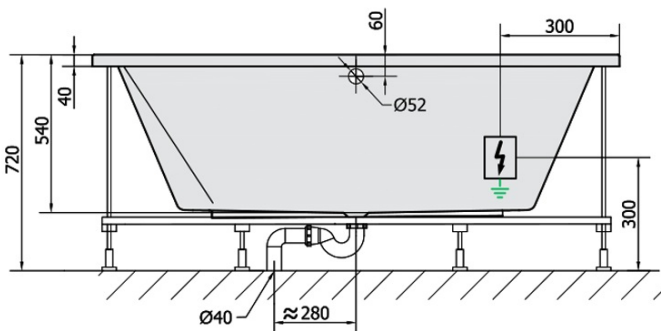

DUPLA HYDRO hydromasážní vana, 180x120x54cm, bílá

Objednací kód: 13611H

Základní informace

Značka: Polysan
Série: HYDROMASÁŽNÍ

Rozměry

Délka: 1800 mm
Šířka: 1200 mm
Výška: 540 mm
Objem: 580 l

Parametry

Barva: Bílá
Materiál: Akrylát
Tvar: Obdélníkové
Instalace: Vestavná (k obezdění)
Průměr odpadu: 52 mm
Vlastnosti: HYDRO masáž
Hmotnost / ks: 56.0 kg
Balení: 1 ks
Záruka: 2 roky

Technický list

H HYDRO
12 whirlpool jets
12 vodních trysek

Electric cable 3x2,5mm²
Lenght 2m from the wall

Elektrický kabel 3x2,5mm²
Délka kabelu ze zdi 2m

Electrical Characteristic:
Tension: 220-230V/50hz
Max. power consumption: 800W
Electric protection: residual-current device 30mA

Elektrické vlastnosti:
Napětí: 220-230V/50hz
Max. spotřeba: 800W
Elektrické jistění: proudový chránič 30mA

VOLUME 580L