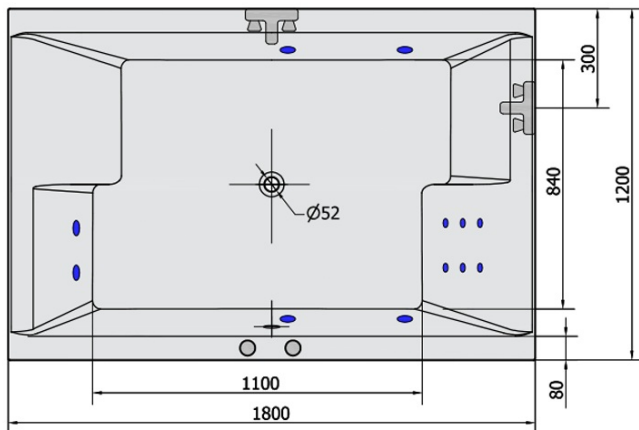

## Rozměry

Délka: 1800 mm  
Šířka: 1200 mm  
Výška: 540 mm  
Objem: 580 l

## Parametry

Barva: Bílá  
Materiál: Akrylát  
Tvar: Obdélníkové  
Instalace: Vestavná (k obezdění)  
Průměr odpadu: 52 mm  
Vlastnosti: HYDRO masáž  
Hmotnost / ks: 56.0 kg  
Balení: 1 ks  
Záruka: 2 roky

## Technický list

**H** HYDRO  
12 whirlpool jets  
12 vodních trysek

VOLUME 580L

Electric cable 3x2,5mm<sup>2</sup>  
Lenght 2m from the wall

Elektrický kabel 3x2,5mm<sup>2</sup>  
Délka kabelu ze zdi 2m