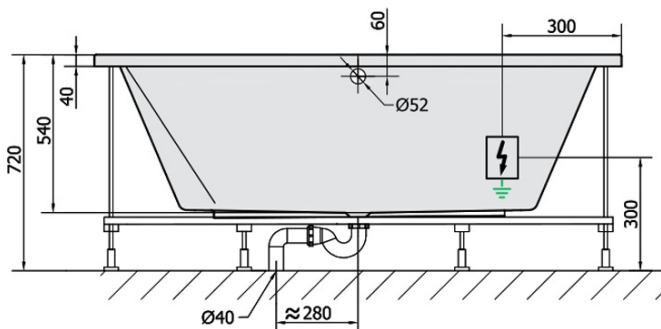

VOLUME 580L

Electric cable 3x2,5mm²
Lenght 2m from the wall

Elektrický kabel 3x2,5mm²
Délka kabelu ze zdi 2m

Electrical Characteristic:
Tension: 220-230V/50hz
Max. power consumption: 800W
Electric protection: residual-current device 30mA

Elektrické vlastnosti:
Napětí: 220-230V/50hz
Max. spotřeba: 800W
Elektrické jistění: proudový chránič 30mA