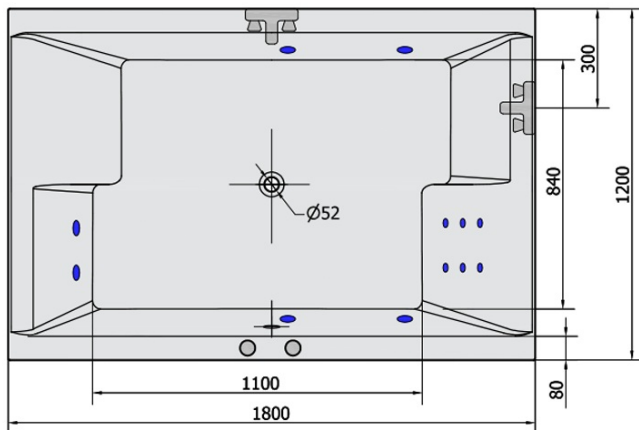

## Rozměry

Délka: 1800 mm  
Šířka: 1200 mm  
Výška: 540 mm  
Objem: 580 l

## Parametry

Barva: Bílá  
Materiál: Akrylát  
Tvar: Obdélníkové  
Instalace: Vestavná (k obezdění)  
Průměr odpadu: 52 mm  
Hmotnost / ks: 56.0 kg  
Balení: 1 ks  
Záruka: 2 roky

## Technický list

**H** HYDRO  
12 whirlpool jets  
12 vodních trysek

VOLUME 580L

Electric cable 3x2,5mm<sup>2</sup>  
Lenght 2m from the wall

Elektrický kabel 3x2,5mm<sup>2</sup>  
Délka kabelu ze zdi 2m