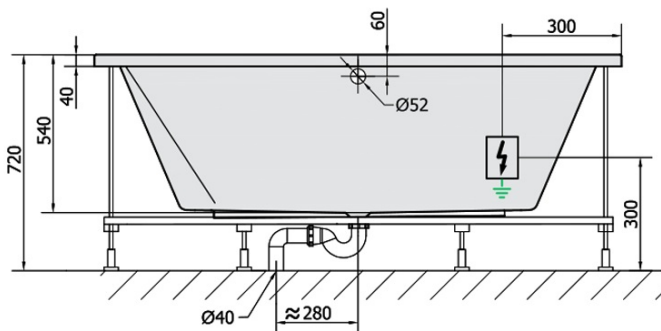

VOLUME 580L

Electric cable 3x2,5mm²
Lenght 2m from the wall

Elektrický kabel 3x2,5mm²
Délka kabelu ze zdi 2m

Electrical Characteristic:
Tension: 220-230V/50hz
Max. power consumption: 800W
Electric protection: residual-current device 30mA

Elektrické vlastnosti:
Napětí: 220-230V/50hz
Max. spotřeba: 800W
Elektrické jistění: proudový chránič 30mA