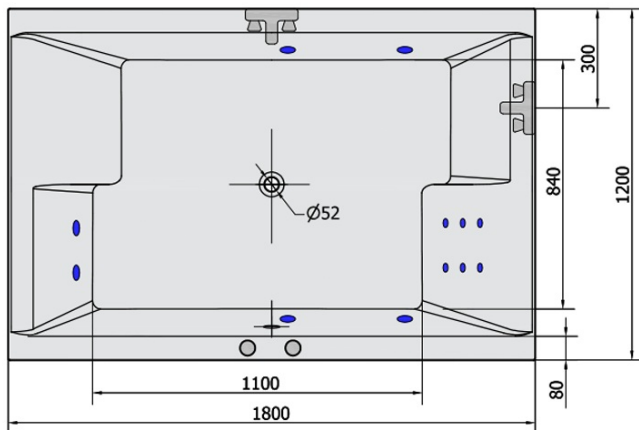

DUPLA HYDRO hydromasážní vana, 180x120x54cm, bílá

Objednací kód: 13611H

Základní informace

Značka: Polysan
Série: HYDROMASÁŽNÍ

Rozměry

Délka: 1800 mm
Šířka: 1200 mm
Výška: 540 mm
Objem: 580 l

Parametry

Barva: Bílá
Materiál: Akrylát
Tvar: Obdélníkové
Instalace: Vestavná (k obezdění)
Průměr odpadu: 52 mm
Vlastnosti: HYDRO masáž
Hmotnost / ks: 56.0 kg
Balení: 1 ks
Záruka: 2 roky

Technický list

H HYDRO
12 whirlpool jets
12 vodních trysek

Electric cable 3x2,5mm²
Lenght 2m from the wall

Elektrický kabel 3x2,5mm²
Délka kabelu ze zdi 2m

Electrical Characteristic:
Tension: 220-230V/50hz
Max. power consumption: 800W
Electric protection: residual-current device 30mA

Elektrické vlastnosti:
Napětí: 220-230V/50hz
Max. spotřeba: 800W
Elektrické jistění: proudový chránič 30mA

VOLUME 580L