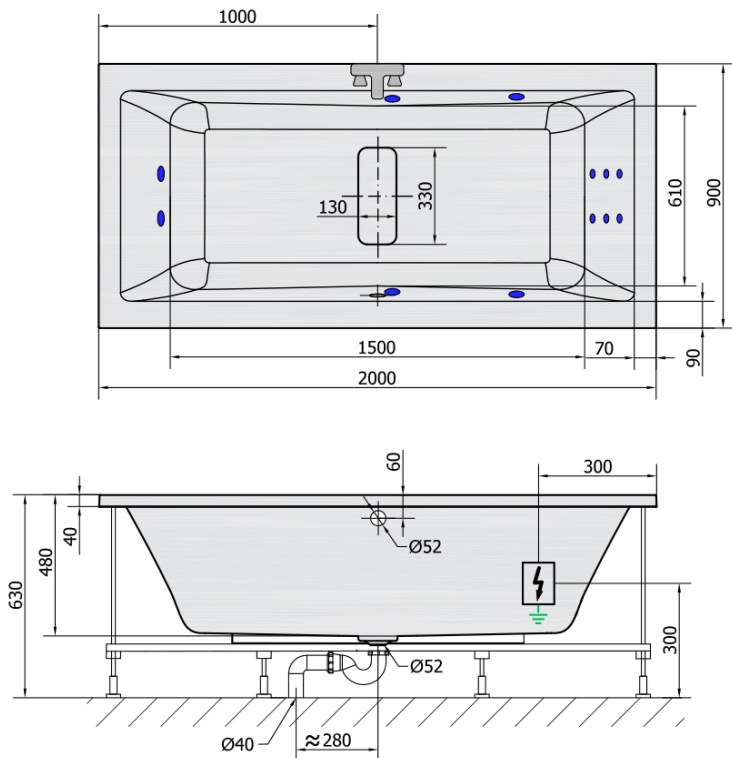

MARLENE HYDRO hydromasážní vana, 200x90x48cm, bílá

Objednací kód: 78731H

Základní informace

Značka: Polysan
Série: HYDROMASÁŽNÍ

Rozměry

Délka: 2000 mm
Šířka: 900 mm
Výška: 480 mm
Objem: 422 l

Parametry

Barva: Bílá
Materiál: Akrylát
Tvar: Obdélníkové
Instalace: Vestavná (k obezdění)
Průměr odpadu: 52 mm
Vlastnosti: HYDRO masáž
Hmotnost / ks: 47.0 kg
Balení: 1 ks
Záruka: 2 roky

Doporučujeme přikoupit

- 1 ks RGB bodová chromoterapie, 8 LED diod (Objednací kód: 91407)
- 1 ks Zvukoizolační samolepící páska k vaně, 3m (Objednací kód: 93400)

Náhradní díly

MARLENE náhradní záklop (Objednací kód: NDVAN0054)

MARLENE HYDRO hydromasážní vana,
200x90x48cm, bílá

Technický list

VOLUME 422L

H HYDRO
12 whirlpool jets
12 vodních trysek

Electric cable 3x2,5mm²
Lenght 2m from the wall

Elektrický kabel 3x2,5mm²
Délka kabelu ze zdi 2m