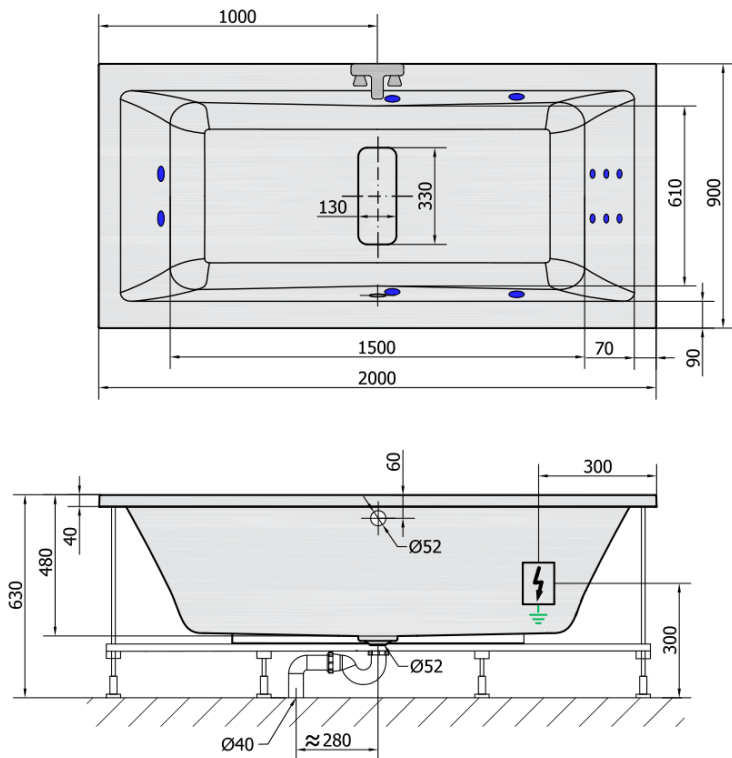

MARLENE HYDRO hydromasážní vana, 200x90x48cm, bílá

Objednací kód: 78731H

Základní informace

Značka: Polysan
Série: HYDROMASÁŽNÍ

Rozměry

Délka: 2000 mm
Šířka: 900 mm
Výška: 480 mm
Objem: 422 l

Parametry

Barva: Bílá
Materiál: Akrylát
Tvar: Obdélníkové
Instalace: Vestavná (k obezdění)
Průměr odpadu: 52 mm
Vlastnosti: HYDRO masáž
Hmotnost / ks: 47.0 kg
Balení: 1 ks
Záruka: 2 roky

Doporučujeme přikoupit

- 1 ks RGB bodová chromoterapie, 8 LED diod (Objednací kód: 91407)
- 1 ks Zvukoizolační samolepící páska k vaně, 3m (Objednací kód: 93400)

Náhradní díly

MARLENE náhradní záklop (Objednací kód: NDVAN0054)

MARLENE HYDRO hydromasážní vana,
200x90x48cm, bílá

Technický list

H HYDRO
12 whirlpool jets
12 vodních trysek

Electric cable 3x2,5mm²
Lenght 2m from the wall

Elektrický kabel 3x2,5mm²
Délka kabelu ze zdi 2m