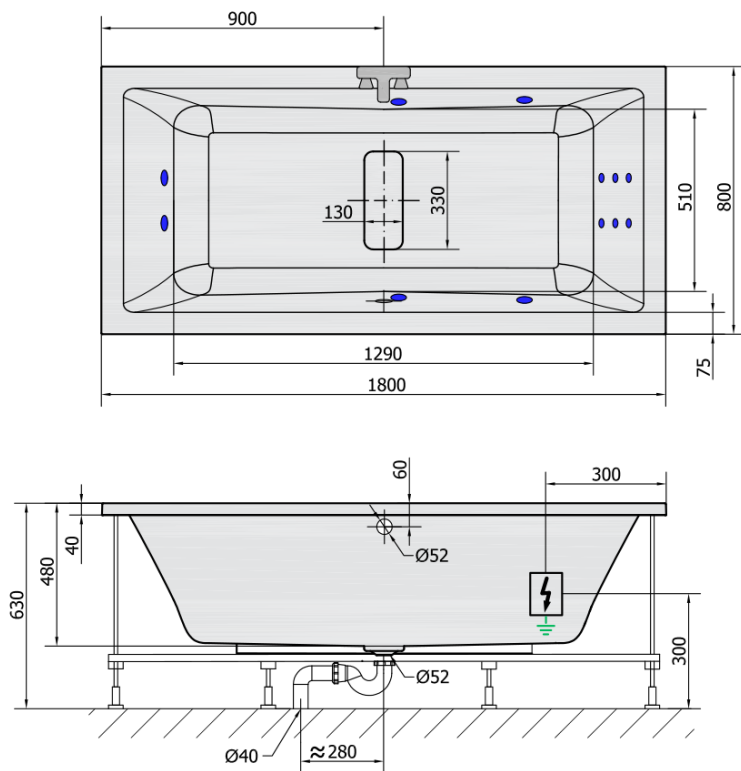

MARLENE HYDRO hydromasážní vana, 180x80x48cm, bílá

Objednací kód: 72034H

Základní informace

Značka: Polysan
Série: HYDROMASÁŽNÍ

Rozměry

Délka: 1800 mm
Šířka: 800 mm
Výška: 480 mm
Objem: 315 l

Parametry

Barva: Bílá
Materiál: Akrylát
Tvar: Obdélníkové
Instalace: Vestavná (k obezdění)
Průměr odpadu: 52 mm
Vlastnosti: HYDRO masáž
Hmotnost / ks: 42.0 kg
Balení: 1 ks
Záruka: 2 roky

Doporučujeme přikoupit

- 1 ks RGB bodová chromoterapie, 8 LED diod (Objednací kód: 91407)
- 1 ks Zvukoizolační samolepící páska k vaně, 3m (Objednací kód: 93400)

Náhradní díly

MARLENE náhradní záklop (Objednací kód: NDVAN0054)

Technický list

H HYDRO
12 whirlpool jets
12 vodních trysek

Electric cable 3x2,5mm²
Length 2m from the wall

Elektrický kabel 3x2,5mm²
Délka kabelu ze zdi 2m

Electrical Characteristic:
Tension: 220-230V/50hz
Max. power consumption: 800W
Electric protection: residual-current device 30mA