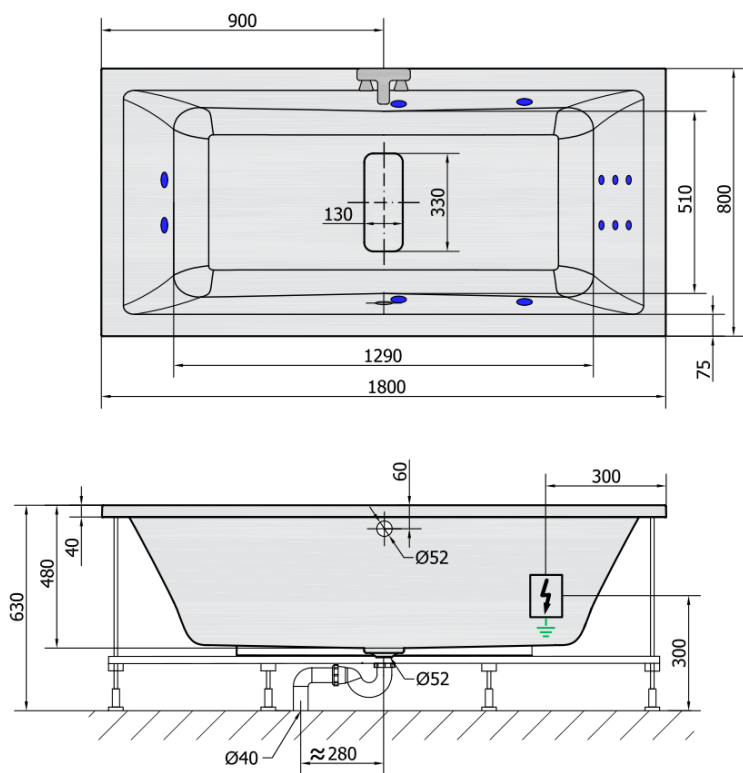

Technický list

H HYDRO
12 whirlpool jets
12 vodních trysek

Electric cable 3x2,5mm²
Length 2m from the wall

Elektrický kabel 3x2,5mm²
Délka kabelu ze zdi 2m

Electrical Characteristic:
Tension: 220-230V/50hz
Max. power consumption: 800W
Electric protection: residual-current device 30mA

Elektrické vlastnosti:
Napětí: 220-230V/50hz
Max. spotřeba: 800W
Elektrické jistění: proudový chránič 30mA