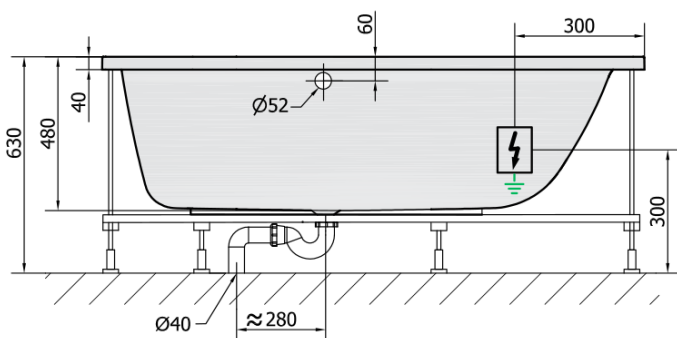

## Rozměry

Délka: 1800 mm  
Šířka: 900 mm  
Výška: 480 mm  
Objem: 330 l

## Parametry

Barva: Bílá  
Materiál: Akrylát  
Tvar: Obdélníkové  
Instalace: Vestavná (k obezdění)  
Průměr odpadu: 52 mm  
Vlastnosti: HYDRO AIR masáž  
Hmotnost / ks: 40.0 kg  
Balení: 1 ks  
Záruka: 2 roky

## Technický list

VOLUME 330L

**H** HYDRO  
12 whirlpool jets  
12 vodních trysek

**A** AIR  
10 air jets  
10 vzduchových trysek

Electric cable 3x2,5mm<sup>2</sup>  
Lenght 2m from the wall

 Elektrický kabel 3x2,5mm<sup>2</sup>  
Délka kabelu ze zdi 2m