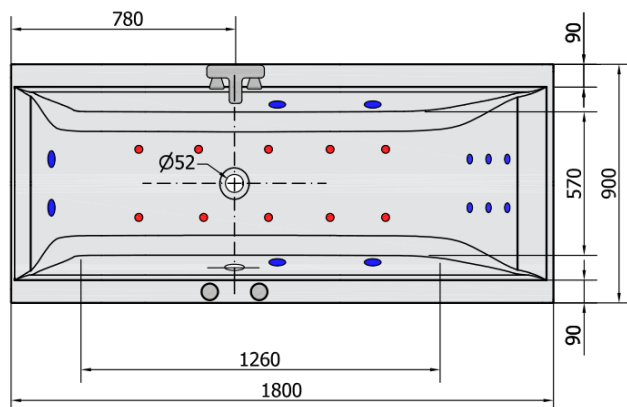

## Rozměry

Délka: 1800 mm  
Šířka: 900 mm  
Výška: 480 mm  
Objem: 330 l

## Parametry

Barva: Bílá  
Materiál: Akrylát  
Tvar: Obdélníkové  
Instalace: Vestavná (k obezdění)  
Průměr odpadu: 52 mm  
Vlastnosti: HYDRO AIR masáž  
Hmotnost / ks: 40.0 kg  
Balení: 1 ks  
Záruka: 2 roky

## Technický list

VOLUME 330L

**H** HYDRO  
12 whirlpool jets  
12 vodních trysek

**A** AIR  
10 air jets  
10 vzduchových trysek

Electric cable 3x2,5mm<sup>2</sup>  
Lenght 2m from the wall

 Elektrický kabel 3x2,5mm<sup>2</sup>  
Délka kabelu ze zdi 2m