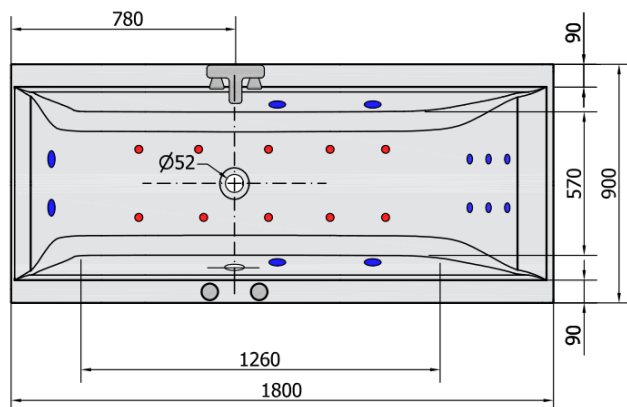

CLEO HYDRO-AIR hydromasážní vana, 180x90x48cm, bílá

Objednací kód: 13111HA

Základní informace

Značka: Polysan
Série: HYDROMASÁŽNÍ

Rozměry

Délka: 1800 mm
Šířka: 900 mm
Výška: 480 mm
Objem: 330 l

Parametry

Barva: Bílá
Materiál: Akrylát
Tvar: Obdélníkové
Instalace: Vestavná (k obezdění)
Průměr odpadu: 52 mm
Hmotnost / ks: 40.0 kg
Balení: 1 ks
Záruka: 2 roky

Doporučujeme přikoupit

1 ks Zvukoizolační samolepící páska k vaně, 3m (Objednací kód: 93400)

Technický list

VOLUME 330L

- H** HYDRO
12 whirlpool jets
12 vodních trysek
- A** AIR
10 air jets
10 vzduchových trysek

Electric cable 3x2,5mm²
Lenght 2m from the wall

 Elektrický kabel 3x2,5mm²
Délka kabelu ze zdi 2m

Electrical Characteristic:
Tension: 220-230V/50hz
Max. power consumption: 1200W
Electric protection: residual-current device 30mA