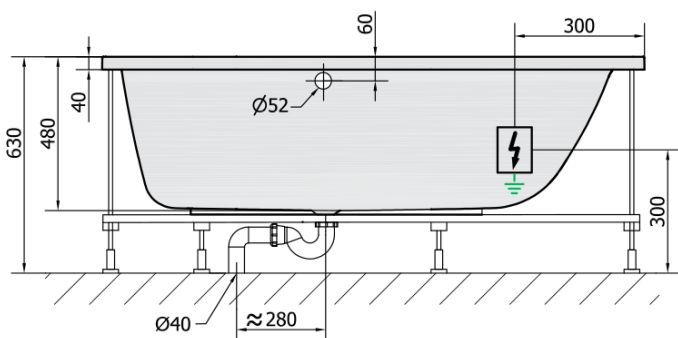

CLEO HYDRO-AIR hydromasážní vana, 180x90x48cm, bílá

Objednací kód: 13111HA

Základní informace

Značka: Polysan
Série: HYDROMASÁŽNÍ

Rozměry

Délka: 1800 mm
Šířka: 900 mm
Výška: 480 mm
Objem: 330 l

Parametry

Barva: Bílá
Materiál: Akrylát
Tvar: Obdélníkové
Instalace: Vestavná (k obezdění)
Průměr odpadu: 52 mm
Hmotnost / ks: 40.0 kg
Balení: 1 ks
Záruka: 2 roky

Doporučujeme přikoupit

1 ks Zvukoizolační samolepící páska k vaně, 3m (Objednací kód: 93400)

Technický list

VOLUME 330L

- H** HYDRO
12 whirlpool jets
12 vodních trysek
- A** AIR
10 air jets
10 vzduchových trysek

Electric cable 3x2,5mm²
Lenght 2m from the wall

 Elektrický kabel 3x2,5mm²
Délka kabelu ze zdi 2m

Electrical Characteristic:
Tension: 220-230V/50hz
Max. power consumption: 1200W
Electric protection: residual-current device 30mA