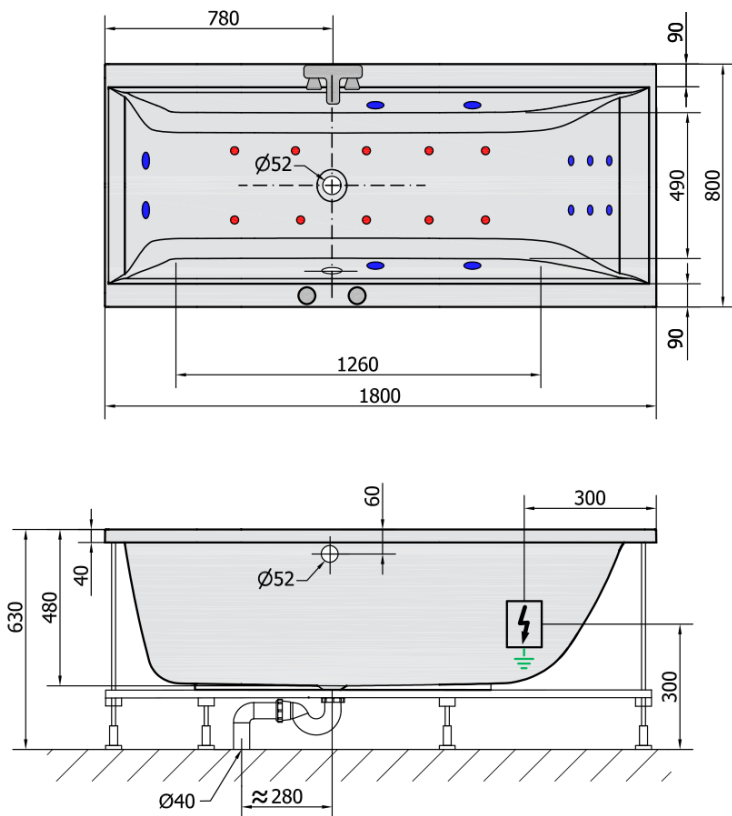

CLEO HYDRO-AIR hydromasážní vana, 180x80x48cm, bílá

Objednací kód: 95611HA

Základní informace

Značka: Polysan
Série: HYDROMASÁŽNÍ

Rozměry

Délka: 1800 mm
Šířka: 800 mm
Výška: 480 mm
Objem: 290 l

Parametry

Barva: Bílá
Materiál: Akrylát
Tvar: Obdélníkové
Instalace: Vestavná (k obezdění)
Průměr odpadu: 52 mm
Vlastnosti: HYDRO AIR masáž
Hmotnost / ks: 39.0 kg
Balení: 1 ks
Záruka: 2 roky

Doporučujeme přikoupit

- 1 ks RGB bodová chromoterapie, 8 LED diod (Objednací kód: 91407)
- 1 ks Zvukoizolační samolepící páska k vaně, 3m (Objednací kód: 93400)

Technický list

VOLUME 290L

H HYDRO
12 whirlpool jets
12 vodních trysek

A AIR
10 air jets
10 vzduchových trysek

Electric cable 3x2,5mm²
Length 2m from the wall

Elektrický kabel 3x2,5mm²
Délka kabelu ze zdi 2m

Electrical Characteristic:
Tension: 220-230V/50hz
Max. power consumption: 1200W
Electric protection: residual-current device 30mA