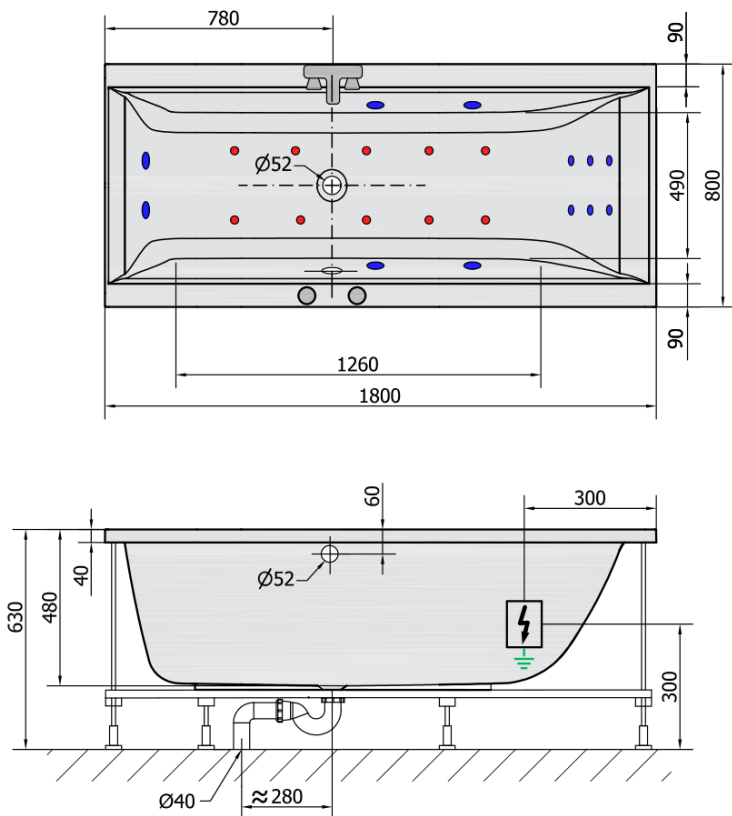

## Rozměry

Délka: 1800 mm  
Šířka: 800 mm  
Výška: 480 mm  
Objem: 290 l

## Parametry

Barva: Bílá  
Materiál: Akrylát  
Tvar: Obdélníkové  
Instalace: Vestavná (k obezdění)  
Průměr odpadu: 52 mm  
Hmotnost / ks: 39.0 kg  
Balení: 1 ks  
Záruka: 2 roky

## Technický list

VOLUME 290L

**H** HYDRO  
12 whirlpool jets  
12 vodních trysek

**A** AIR  
10 air jets  
10 vzduchových trysek

Electric cable 3x2,5mm<sup>2</sup>  
Length 2m from the wall

Elektrický kabel 3x2,5mm<sup>2</sup>  
Délka kabelu ze zdi 2m