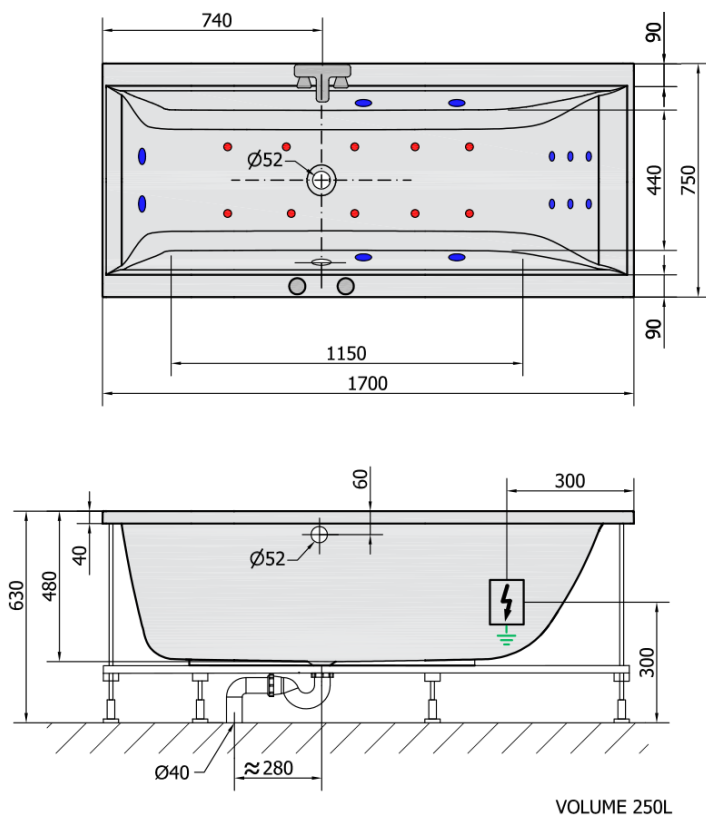

CLEO HYDRO-AIR hydromasážní vana, 170x75x48cm, bílá

Objednací kód: 94611HA

Základní informace

Značka: Polysan
Série: HYDROMASÁŽNÍ

Rozměry

Délka: 1700 mm
Šířka: 750 mm
Výška: 480 mm
Objem: 250 l

Parametry

Barva: Bílá
Materiál: Akrylát
Tvar: Obdélníkové
Instalace: Vestavná (k obezdění)
Průměr odpadu: 52 mm
Vlastnosti: HYDRO AIR masáž
Hmotnost / ks: 37.0 kg
Balení: 1 ks
Záruka: 2 roky

Doporučujeme přikoupit

- 1 ks RGB bodová chromoterapie, 8 LED diod (Objednací kód: 91407)
- 1 ks Zvukoizolační samolepící páska k vaně, 3m (Objednací kód: 93400)

Technický list

H HYDRO
12 whirlpool jets
12 vodních trysek

A AIR
10 air jets
10 vzduchových trysek

Electric cable 3x2,5mm²
Length 2m from the wall

Elektrický kabel 3x2,5mm²
Délka kabelu ze zdi 2m

Electrical Characteristic:
Tension: 220-230V/50hz
Max. power consumption: 1200W
Electric protection: residual-current device 30mA