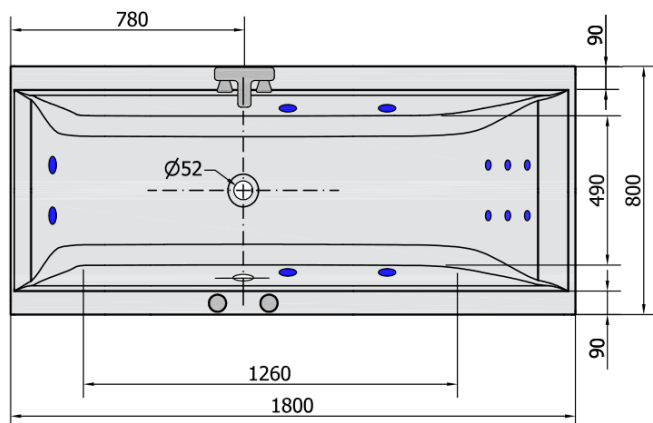

Objednací kód: 95611H

Základní informace

Značka: Polysan
Série: HYDROMASÁŽNÍ

Rozměry

Délka: 1800 mm
Šířka: 800 mm
Výška: 480 mm
Objem: 290 l

Parametry

Barva: Bílá
Materiál: Akrylát
Tvar: Obdélníkové
Instalace: Vestavná (k obezdění)
Průměr odpadu: 52 mm
Vlastnosti: HYDRO masáž
Hmotnost / ks: 38.0 kg
Balení: 1 ks
Záruka: 2 roky

Doporučujeme přikoupit

- 1 ks RGB bodová chromoterapie, 8 LED diod (Objednací kód: 91407)
- 1 ks Zvukoizolační samolepící páska k vaně, 3m (Objednací kód: 93400)

Technický list

VOLUME 290L

H HYDRO 12 whirlpool jets 12 vodních trysek

Electric cable 3x2,5mm²
Length 2m from the wall

Elektrický kabel 3x2,5mm²
Délka kabelu ze zdi 2m

Electrical Characteristic:
Tension: 220-230V/50hz
Max. power consumption: 800W
Electric protection: residual-current device 30mA