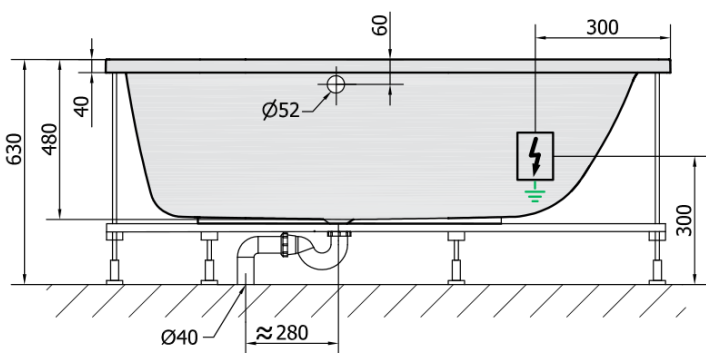

Objednací kód: 95611H

Základní informace

Značka: Polysan
Série: HYDROMASÁŽNÍ

Rozměry

Délka: 1800 mm
Šířka: 800 mm
Výška: 480 mm
Objem: 290 l

Parametry

Barva: Bílá
Materiál: Akrylát
Tvar: Obdélníkové
Instalace: Vestavná (k obezdění)
Průměr odpadu: 52 mm
Vlastnosti: HYDRO masáž
Hmotnost / ks: 38.0 kg
Balení: 1 ks
Záruka: 2 roky

Doporučujeme přikoupit

- 1 ks RGB bodová chromoterapie, 8 LED diod (Objednací kód: 91407)
- 1 ks Zvukoizolační samolepící páska k vaně, 3m (Objednací kód: 93400)

Technický list

VOLUME 290L

H HYDRO 12 whirlpool jets 12 vodních trysek

Electric cable 3x2,5mm²
Length 2m from the wall

Elektrický kabel 3x2,5mm²
Délka kabelu ze zdi 2m

Electrical Characteristic:
Tension: 220-230V/50hz
Max. power consumption: 800W
Electric protection: residual-current device 30mA