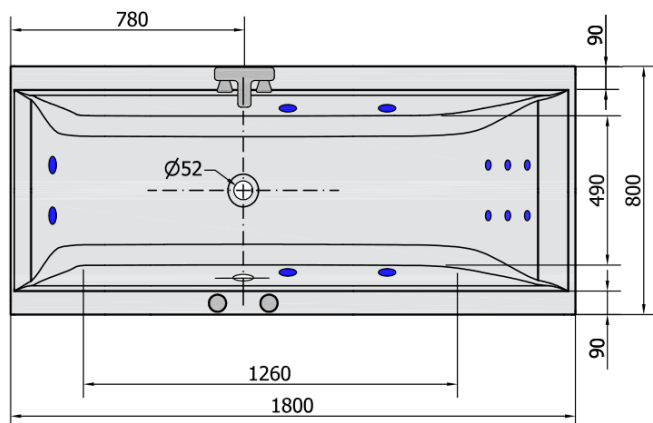

Technický list

VOLUME 290L

H HYDRO 12 whirlpool jets 12 vodních trysek

Electric cable 3x2,5mm²
Length 2m from the wall

Elektrický kabel 3x2,5mm²
Délka kabelu ze zdi 2m

Electrical Characteristic:
Tension: 220-230V/50hz
Max. power consumption: 800W
Electric protection: residual-current device 30mA

Elektrické vlastnosti:
Napětí: 220-230V/50hz
Max. spotřeba: 800W
Elektrické jištění: proudový chránič 30mA