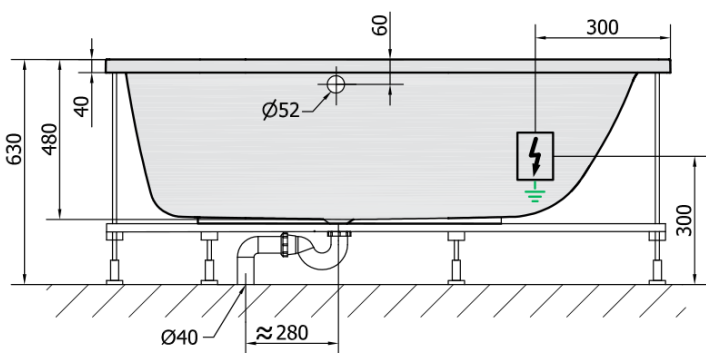

Technický list

VOLUME 290L

H HYDRO 12 whirlpool jets 12 vodních trysek

Electric cable 3x2,5mm²
Length 2m from the wall

Elektrický kabel 3x2,5mm²
Délka kabelu ze zdi 2m

Electrical Characteristic:
Tension: 220-230V/50hz
Max. power consumption: 800W
Electric protection: residual-current device 30mA

Elektrické vlastnosti:
Napětí: 220-230V/50hz
Max. spotřeba: 800W
Elektrické jištění: proudový chránič 30mA