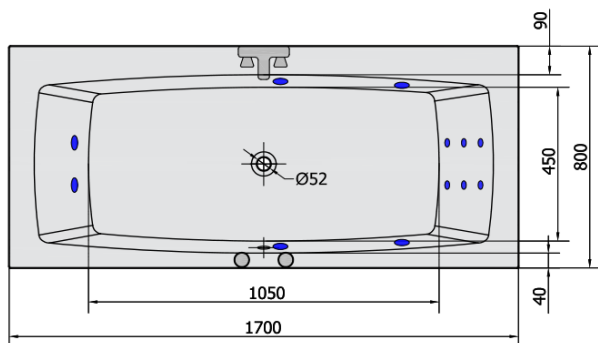

## Rozměry

Délka: 1700 mm  
Šířka: 800 mm  
Výška: 470 mm  
Objem: 250 l

## Parametry

Barva: Bílá  
Materiál: Akrylát  
Tvar: Obdélníkové  
Instalace: Vestavná (k obezdění)  
Průměr odpadu: 52 mm  
Hmotnost / ks: 43.0 kg  
Balení: 1 ks  
Záruka: 2 roky

## Technický list

**H** HYDRO  
12 whirlpool jets  
12 vodních trysek

VOLUME 250L

Electric cable 3x2,5mm<sup>2</sup>  
Length 2m from the wall

Elektrický kabel 3x2,5mm<sup>2</sup>  
Délka kabelu ze zdi 2m