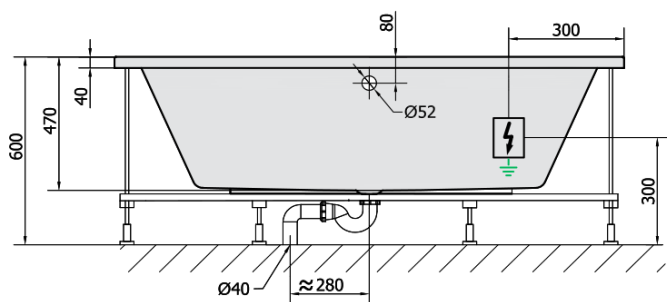

VOLUME 250L

Electric cable 3x2,5mm²
Length 2m from the wall

Elektrický kabel 3x2,5mm²
Délka kabelu ze zdi 2m

Electrical Characteristic:
Tension: 220-230V/50hz
Max. power consumption: 800W
Electric protection: residual-current device 30mA

Elektrické vlastnosti:
Napětí: 220-230V/50hz
Max. spotřeba: 800W
Elektrické jistění: proudový chránič 30mA