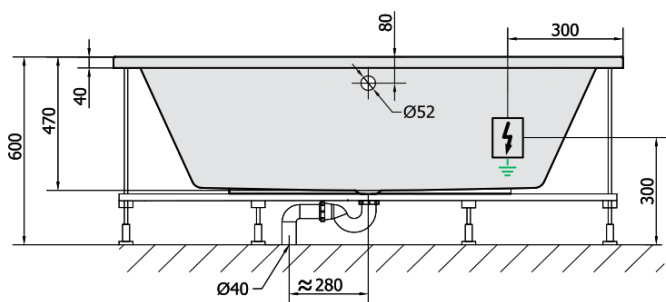

KVADRA HYDRO hydromasážní vana, 170x80x47cm, bílá

Objednací kód: 18611H

Základní informace

Značka: Polysan
Série: HYDROMASÁŽNÍ

Rozměry

Délka: 1700 mm
Šířka: 800 mm
Výška: 470 mm
Objem: 250 l

Parametry

Barva: Bílá
Materiál: Akrylát
Tvar: Obdélníkové
Instalace: Vestavná (k obezdění)
Průměr odpadu: 52 mm
Vlastnosti: HYDRO masáž
Hmotnost / ks: 43.0 kg
Balení: 1 ks
Záruka: 2 roky

Technický list

H HYDRO
12 whirlpool jets
12 vodních trysek

VOLUME 250L

Electric cable 3x2,5mm²
Length 2m from the wall

Elektrický kabel 3x2,5mm²
Délka kabelu ze zdi 2m

Electrical Characteristic:
Tension: 220-230V/50hz
Max. power consumption: 800W
Electric protection: residual-current device 30mA