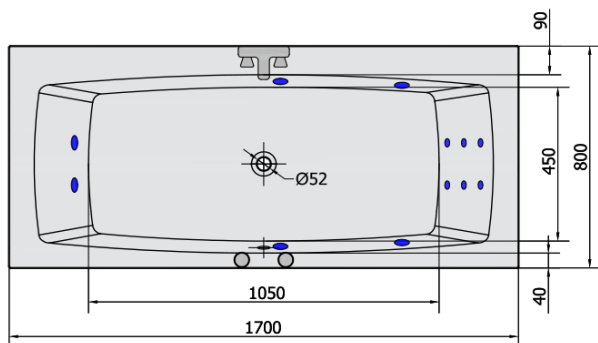

Technický list

H HYDRO
12 whirlpool jets
12 vodních trysek