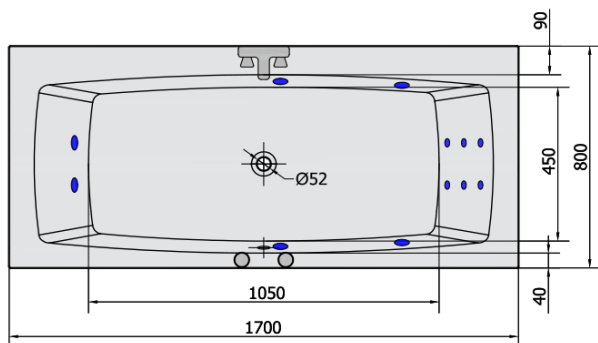

## Rozměry

Délka: 1700 mm  
Šířka: 800 mm  
Výška: 470 mm  
Objem: 250 l

## Parametry

Barva: Bílá  
Materiál: Akrylát  
Tvar: Obdélníkové  
Instalace: Vestavná (k obezdění)  
Průměr odpadu: 52 mm  
Vlastnosti: HYDRO masáž  
Hmotnost / ks: 43.0 kg  
Balení: 1 ks  
Záruka: 2 roky

## Technický list

**H** HYDRO  
12 whirlpool jets  
12 vodních trysek

VOLUME 250L

Electric cable 3x2,5mm<sup>2</sup>  
Length 2m from the wall

Elektrický kabel 3x2,5mm<sup>2</sup>  
Délka kabelu ze zdi 2m