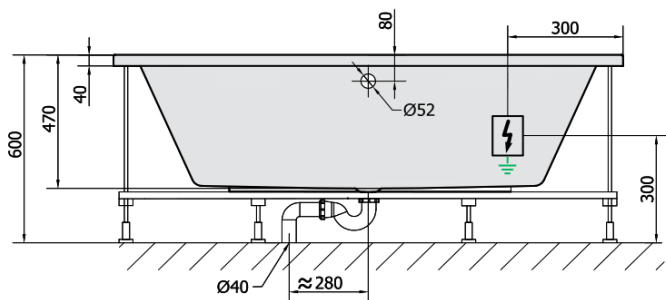

VOLUME 250L

Electric cable 3x2,5mm²
Length 2m from the wall

Elektrický kabel 3x2,5mm²
Délka kabelu ze zdi 2m

Electrical Characteristic:
Tension: 220-230V/50hz
Max. power consumption: 800W
Electric protection: residual-current device 30mA

Elektrické vlastnosti:
Napětí: 220-230V/50hz
Max. spotřeba: 800W
Elektrické jistění: proudový chránič 30mA